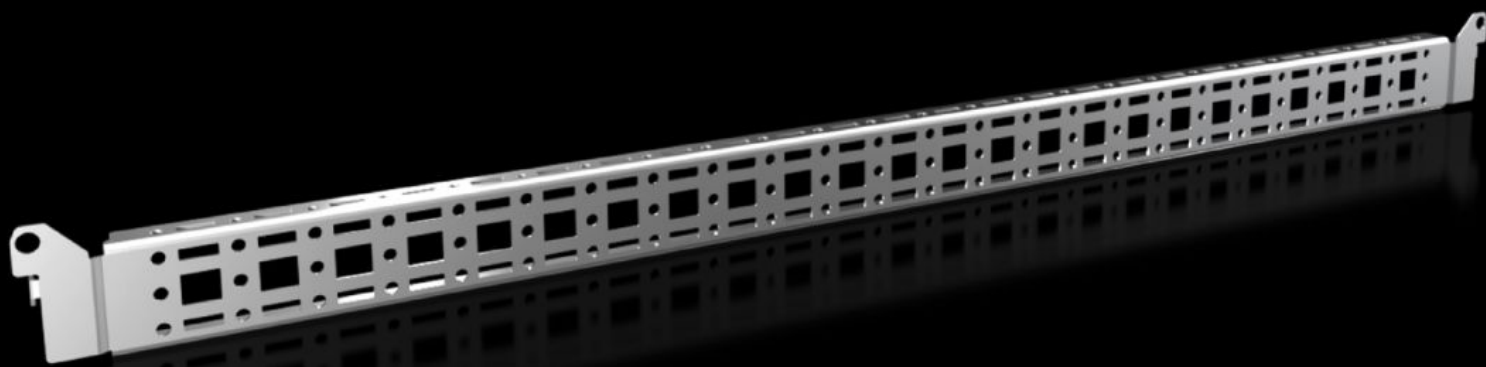

Rittal – The System.

Faster – better – everywhere.

VX 8619.730

Systemové chasis 14 x 39 mm

Stát: 28.6.2026 (Zdroj: rittal.com/cz-cs)

ENCLOSURES

POWER DISTRIBUTION

CLIMATE CONTROL

IT INFRASTRUCTURE

SOFTWARE & SERVICES

FRIEDHELM LOH GROUP

VX 8619.730 - Systémové chassis 14 x 39 mm pro VX, VX SE, PC, IW, AX

Pro upevnění kabelového kanálu, držáku kabelové hadice, dveřních vestaveb atd.

Funkce

Obj. číslo	VX 8619.730
Popis výrobku	Pro upevnění kabelového kanálu, držáku kabelové hadice, dveřních vestaveb atd.
Materiál	Ocelový plech
Povrch	Pozinkovaný
Rozsah dodávky	Včetně upevňovacího materiálu
Distance between fixing points	675 mm
Vhodné pro šířku dveří	800 mm
Možnosti montáže VX	In door width 800 mm
Možnosti montáže VX SE	In door width 800 mm
Možnosti montáže AX	In enclosure height 800 mm, in conjunction with rail for interior installation AX
Možnosti montáže AX z nerezové oceli	Do výšky skříně 800 mm
Možnosti montáže AX z plastu	In door width 800 mm
Možnosti montáže PC	In door width 800 mm

Funkce

Možnosti montáže CX	In door width 800 mm
Možnosti montáže v podstavci VX	Do šířky podstavce 850 mm při montáži na rohové díly podstavce
Montážní pokyn	Pro vestavbu do AX z ocelového plechu jen v kombinaci s lištou pro vnitřní vybavení AX
Poznámka	Pro vybavení vlastními komponenty na systémovém chassis jsou nezbytné šrouby do plechu nebo závitorezné šrouby M5
Vhodné pro	Typ skříně: VX VX SE PC AX AX z plastu Stojanový pult CX Spodní díl pultu CX Suitable for width or height or depth: 800 mm
Vhodné pro	Systém podstavce VX
Balení	4 ks
Netto hmotnost	1,4 kg
Brutto hmotnost	1,588 kg
PCF/VE (Cradle-to-Gate)	10,52
Číslo celní sazby	73269098
ETIM 9	EC002620
ECLASS 8.0	27189234
Popis výrobku	VX Systémové chassis 14 x 39 mm, pro šířku dveří: 800 mm