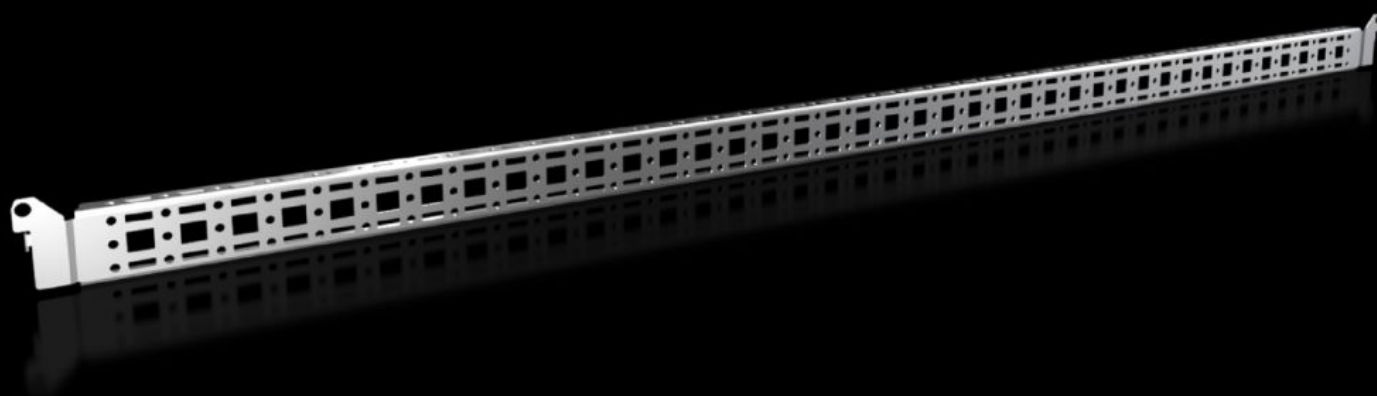

Rittal – The System.

Faster – better – everywhere.

VX 8619.770

Systemové chassis 14 x 39 mm

Stát: 9.5.2026 (Zdroj: rittal.com/cz-cs)

ENCLOSURES

POWER DISTRIBUTION

CLIMATE CONTROL

IT INFRASTRUCTURE

SOFTWARE & SERVICES

FRIEDHELM LOH GROUP

VX 8619.770 - Systémové chassis 14 x 39 mm pro VX, VX SE, PC, IW, AX

Pro upevnění kabelového kanálu, držáku kabelové hadice, dveřních vestaveb atd.

Funkce

Obj. číslo	VX 8619.770
Popis výrobku	Pro upevnění kabelového kanálu, držáku kabelové hadice, dveřních vestaveb atd.
Materiál	Ocelový plech
Povrch	Pozinkovaný
Rozsah dodávky	Včetně upevňovacího materiálu
Distance between fixing points	1 075 mm
Možnosti montáže AX	In enclosure height 1200 mm, in conjunction with rail for interior installation AX
Možnosti montáže AX z nerezové oceli	Do výšky skříně 1200 mm
Montážní pokyn	Pro vestavbu do AX z ocelového plechu jen v kombinaci s lištou pro vnitřní vybavení AX
Poznámka	Pro vybavení vlastními komponenty na systémovém chassis jsou nezbytné šrouby do plechu nebo závitořezné šrouby M5
Vhodné pro	Typ skříně: AX Suitable for width or height or depth: 1.200 mm

Funkce

Balení	4 ks
Netto hmotnost	2,16 kg
Brutto hmotnost	2,28 kg
Číslo celní sazby	73269098
ETIM 9	EC002620
ECLASS 8.0	27189234
Popis výrobku	VX Systémové chasis 14 x 39 mm, pro V: 1200 mm

Schválení

Vysvětlení	PCF-declaration
------------	-----------------