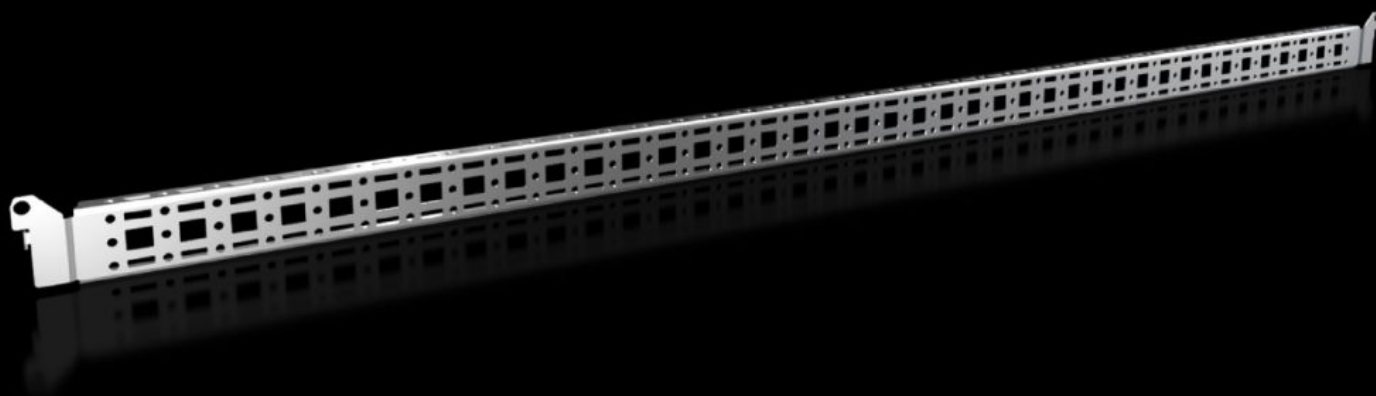

Rittal – The System.

Faster – better – everywhere.

VX 8619.770

Systemové chassis 14 x 39 mm

Stát: 7.4.2026 (Zdroj: rittal.com/cz-cs)

ENCLOSURES

POWER DISTRIBUTION

CLIMATE CONTROL

IT INFRASTRUCTURE

SOFTWARE & SERVICES

FRIEDHELM LOH GROUP

VX 8619.770 - Systémové chassis 14 x 39 mm pro VX, VX SE, PC, IW, AX

Pro upevnění kabelového kanálu, držáku kabelové hadice, dveřních vestaveb atd.

Funkce

Obj. číslo	VX 8619.770
Popis výrobku	Pro upevnění kabelového kanálu, držáku kabelové hadice, dveřních vestaveb atd.
Materiál	Ocelový plech
Povrch	Pozinkovaný
Rozsah dodávky	Včetně upevňovacího materiálu
Distance between fixing points	1 075 mm
Možnosti montáže AX	In enclosure height 1200 mm, in conjunction with rail for interior installation AX
Možnosti montáže AX z nerezové oceli	Do výšky skříně 1200 mm
Montážní pokyn	Pro vestavbu do AX z ocelového plechu jen v kombinaci s lištou pro vnitřní vybavení AX
Poznámka	Pro vybavení vlastními komponenty na systémovém chassis jsou nezbytné šrouby do plechu nebo závitořezné šrouby M5
Vhodné pro	Typ skříně: AX Suitable for width or height or depth: 1.200 mm

Funkce

Balení	4 ks
Netto hmotnost	2,16 kg
Brutto hmotnost	2,28 kg
Číslo celní sazby	73269098
ETIM 9	EC002620
ECLASS 8.0	27189234
Popis výrobku	VX Systémové chasis 14 x 39 mm, pro V: 1200 mm

Schválení

Vysvětlení	PCF-declaration
------------	-----------------