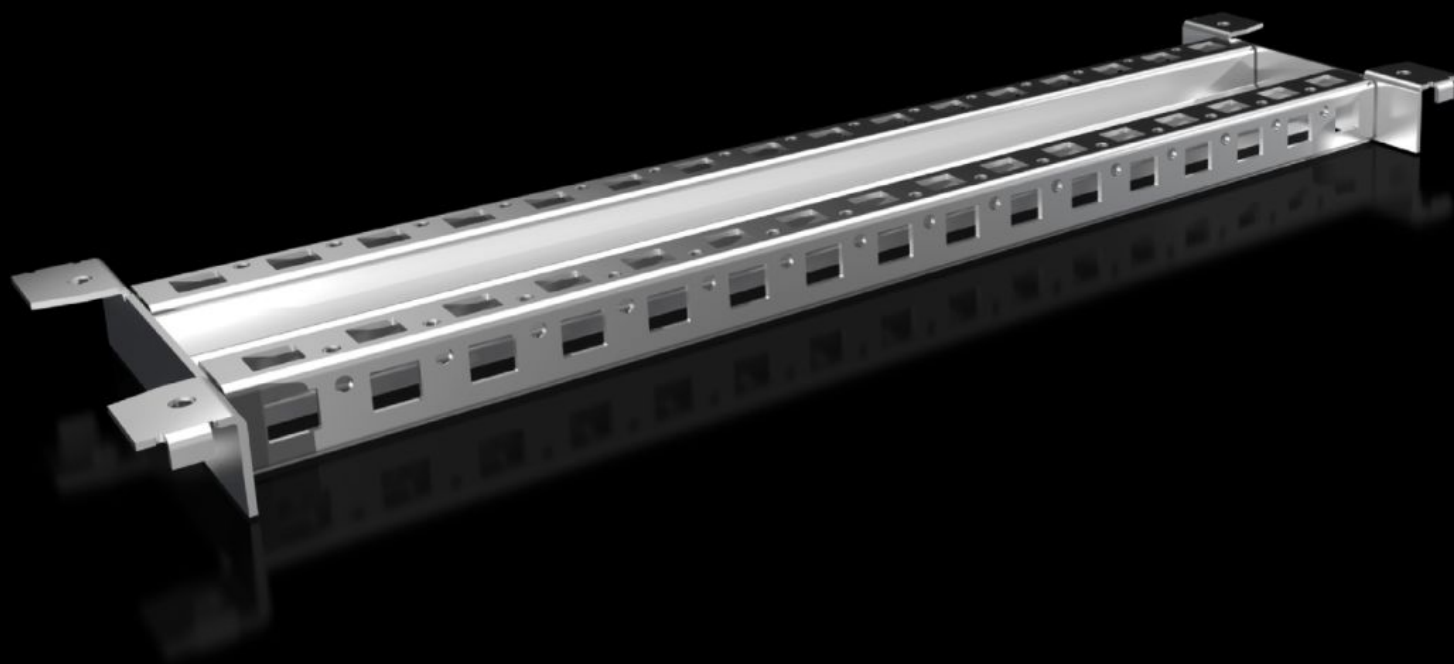

Rittal – The System.

Faster – better – everywhere.

VX 8620.900

Systemové rozdělení

Stát: 23.5.2026 (Zdroj: rittal.com/cz-cs)

ENCLOSURES

POWER DISTRIBUTION

CLIMATE CONTROL

IT INFRASTRUCTURE

SOFTWARE & SERVICES

FRIEDHELM LOH GROUP

VX 8620.900 - Systémové rozdělení pro VX

Rozděluje šířku skříně na dvě části. Např. do skříní širokých 1200 mm tak lze namontovat montážní desky, lišty pro mechanické uchycení kabelů nebo otočné rámy určené pro skříně šířky 600 mm.

Funkce

Obj. číslo	VX 8620.900
Popis výrobku	Rozděluje šířku skříně na dvě části. Např. do skříní širokých 1200 mm tak lze namontovat montážní desky, lišty pro mechanické uchycení kabelů nebo otočné rámy určené pro skříně šířky 600 mm.
Materiál	Ocelový plech
Povrch	Pozinkovaný
Rozsah dodávky	Včetně upevňovacího materiálu
Vhodné pro	Hloubka: = 500 mm
Balení	2 ks
Netto hmotnost	1,28 kg
Brutto hmotnost	2,64 kg
Číslo celní sazby	73269098
ETIM 9	EC002620
ECLASS 8.0	27189261
Popis výrobku	Systémové rozdělení VX, hloubka 500 mm