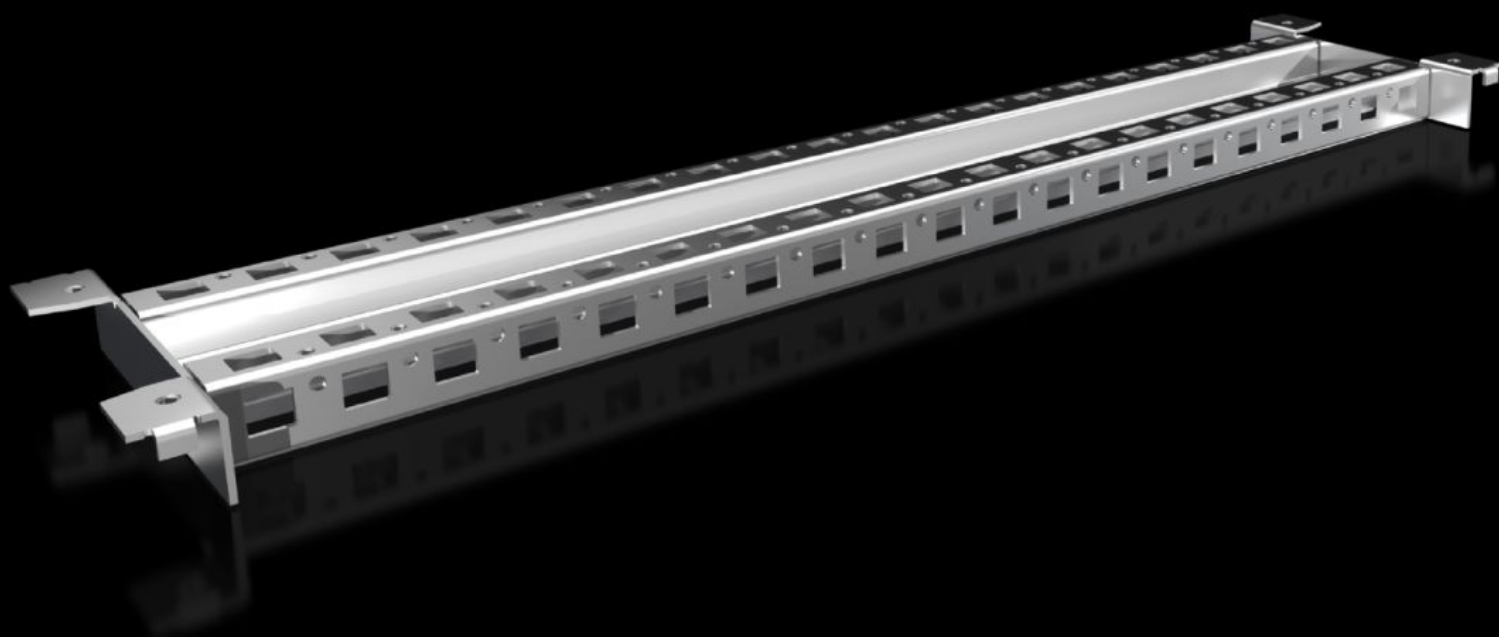

## VX 8620.901

# VX 8620.901 - Systémové rozdělení pro VX

Rozděluje šířku skříně na dvě části. Např. do skříní širokých 1200 mm tak lze namontovat montážní desky, lišty pro mechanické uchycení kabelů nebo otočné rámy určené pro skříně šířky 600 mm.

## Funkce

|                   |  |
|-------------------|--|
| Obj. číslo        | VX 8620.901  |
| Popis výrobku     | Rozděluje šířku skříně na dvě části. Např. do skříní širokých 1200 mm tak lze namontovat montážní desky, lišty pro mechanické uchycení kabelů nebo otočné rámy určené pro skříně šířky 600 mm. |
| Materiál          | Ocelový plech  |
| Povrch            | Pozinkovaný  |
| Rozsah dodávky    | Včetně upevňovacího materiálu  |
| Vhodné pro        | Hloubka: = 600 mm  |
| Balení            | 2 ks   |
| Netto hmotnost    | 3 kg   |
| Brutto hmotnost   | 3,04 kg  |
| Číslo celní sazby | 73269098   |
| ETIM 9            | EC002620   |
| ECLASS 8.0        | 27189261   |
| Popis výrobku     | Systémové rozdělení VX, hloubka 600 mm   |