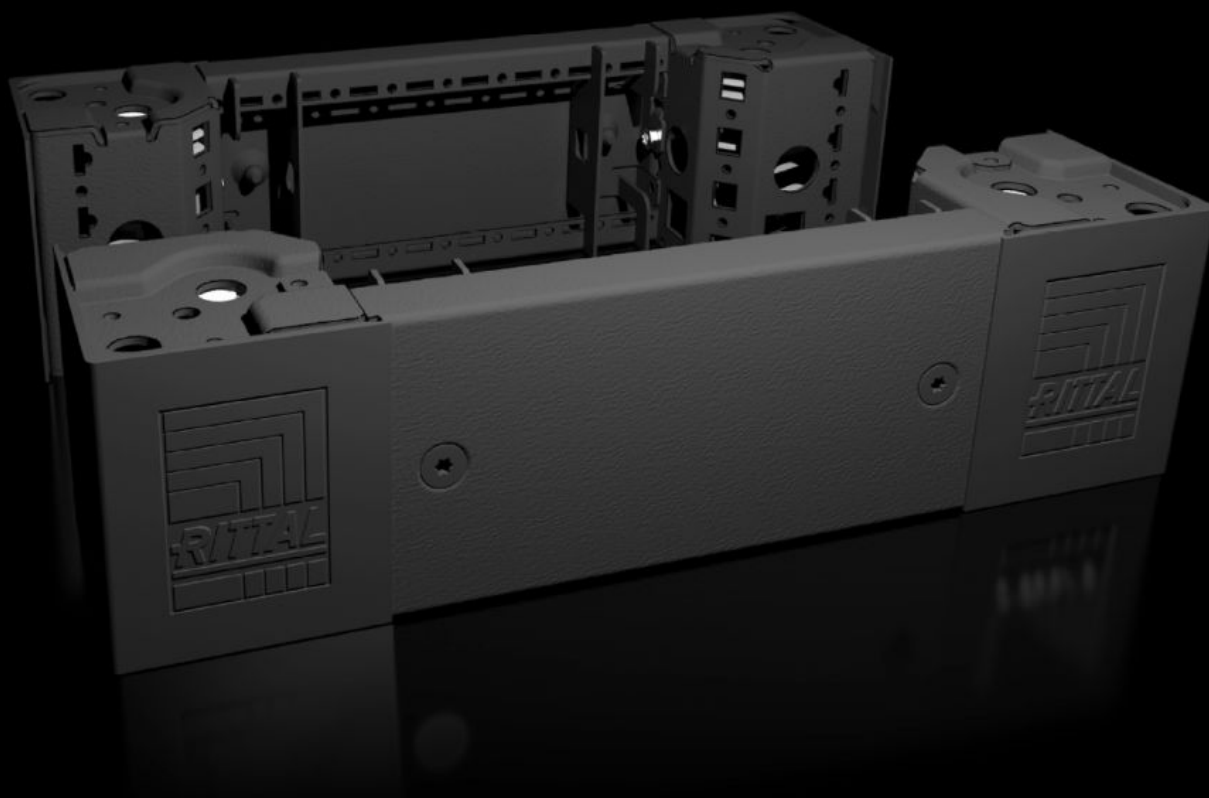

**Rittal – The System.**

Faster – better – everywhere.

**VX 8640.001**

**Rohový díl podstavce s kryty  
podstavce vpředu a vzadu, 100 mm**

Stát: 9.5.2026 (Zdroj: [rittal.com/cz-cs](http://rittal.com/cz-cs))

# VX 8640.001 - Rohový díl podstavce s kryty podstavce vpředu a vzadu, 100 mm pro VX, VX IT, VX SE, TE, TS, TS IT, TP, PC, IW

Rohové díly podstavce s vysokou nosností a prolisem pro vymezení dílu k rozváděčové skříni, podle druhu aplikace lze použít s krytem podstavce nebo bez něj. Velké otvory v rohovém dílu podstavce pro nejlepší přístup ke šroubovaným místům, lze zakrýt plastovými rohovými nebo řadovými kryty.

## Funkce

Obj. číslo	VX 8640.001
Popis výrobku	Rohové díly podstavce s vysokou nosností a prolisem pro vymezení dílu k rozváděčové skříni, podle druhu aplikace lze použít s krytem podstavce nebo bez něj. Velké otvory v rohovém dílu podstavce pro nejlepší přístup ke šroubovaným místům, lze zakrýt plastovými rohovými nebo řadovými kryty.
Materiál	Rohový díl podstavce: ocelový plech Kryt podstavce vpředu/vzadu: ocelový plech Rohový a řadový kryt: plast
Barva	RAL 9005
Rozsah dodávky	4 rohové díly podstavce, výška 100 mm 4 rohové kryty 1 řadový kryt 2 kryty podstavce vpředu/vzadu, výška 100 mm Včetně upevňovacího materiálu
Poznámka	Bočnice podstavce, k zakončení jednotky podstavce, pro přídatnou vzájemnou stabilizaci podstavců nebo pro vnitřní vybavení podstavců
Rozměry	Výška: 100 mm

# Funkce

---

Vhodné pro	Typ skříně: VX VX IT VX SE TS IT TX CableNet Šířka: = 400 mm
Type rating podle UL 50E	Typ 1 Typ 12
Hmotnost/balení	3,67 kg
Balení	2 ks
Netto hmotnost	3,6 kg
Číslo celní sazby	94039910
ETIM 9	EC000721
ETIM 8	EC000721
ECLASS 8.0	27182003
Popis výrobku	Rohové díly podstavce VX s krytem vpředu/vzadu, výška: 100 mm, pro šířku 400 mm