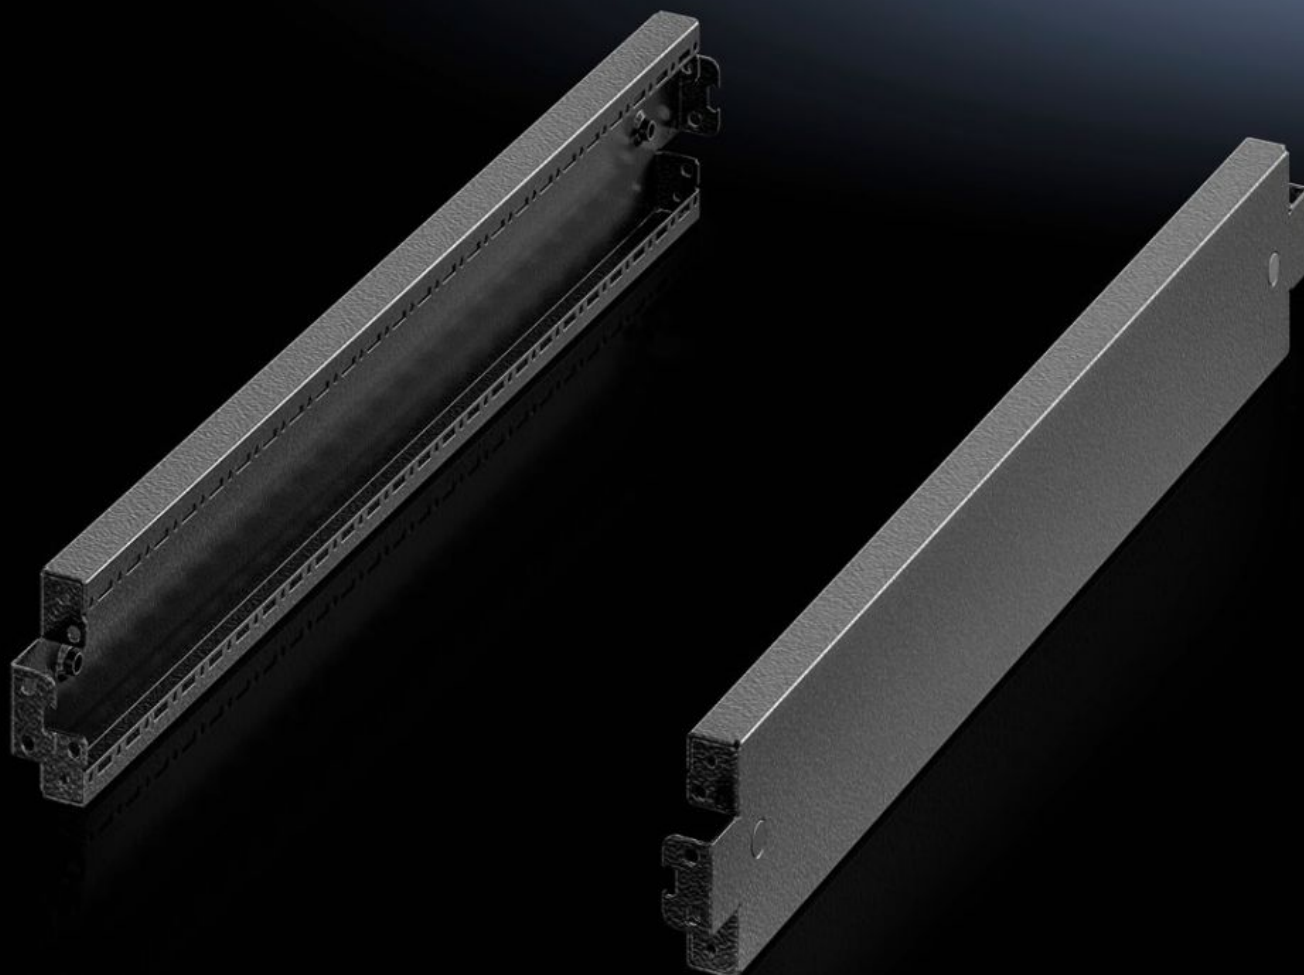

Rittal – The System.

Faster – better – everywhere.

VX 8640.033

Bočnice podstavce, 100 mm

Stát: 12.5.2026 (Zdroj: rittal.com/cz-cs)

ENCLOSURES

POWER DISTRIBUTION

CLIMATE CONTROL

IT INFRASTRUCTURE

SOFTWARE & SERVICES

FRIEDHELM LOH GROUP

VX 8640.033 - Bočnice podstavce, 100 mm pro systém podstavce VX, ocelový plech

Pro boční uzavření podstavce a pro zvýšení stability nebo pro vnitřní vybavení řadově spojených podstavců. Na podstavce vysoké 200 mm lze volitelně namontovat buď jeden kryt vysoký 200 mm, nebo dva kryty vysoké 100 mm.

Funkce

Obj. číslo	VX 8640.033
Popis výrobku	Pro boční uzavření podstavce a pro zvýšení stability nebo pro vnitřní vybavení řadově spojených podstavců. Na podstavce vysoké 200 mm lze volitelně namontovat buď jeden kryt vysoký 200 mm, nebo dva kryty vysoké 100 mm.
Materiál	Ocelový plech
Barva	RAL 9005
Rozsah dodávky	Včetně upevňovacího materiálu
Rozměry	Výška: 100 mm
Vhodné pro	Typ skříně: VX TX CableNet Hloubka: = 600 mm
Type rating podle UL 50E	Type 1, 12
Hmotnost/balení	1,78 kg
Balení	2 ks
Netto hmotnost	1,65 kg
Brutto hmotnost	1,73 kg
Číslo celní sazby	94039910
ETIM 9	EC000721
ECLASS 8.0	27182003
Popis výrobku	Kryty podstavce VX, výška: 100 mm, pro hloubku 600 mm