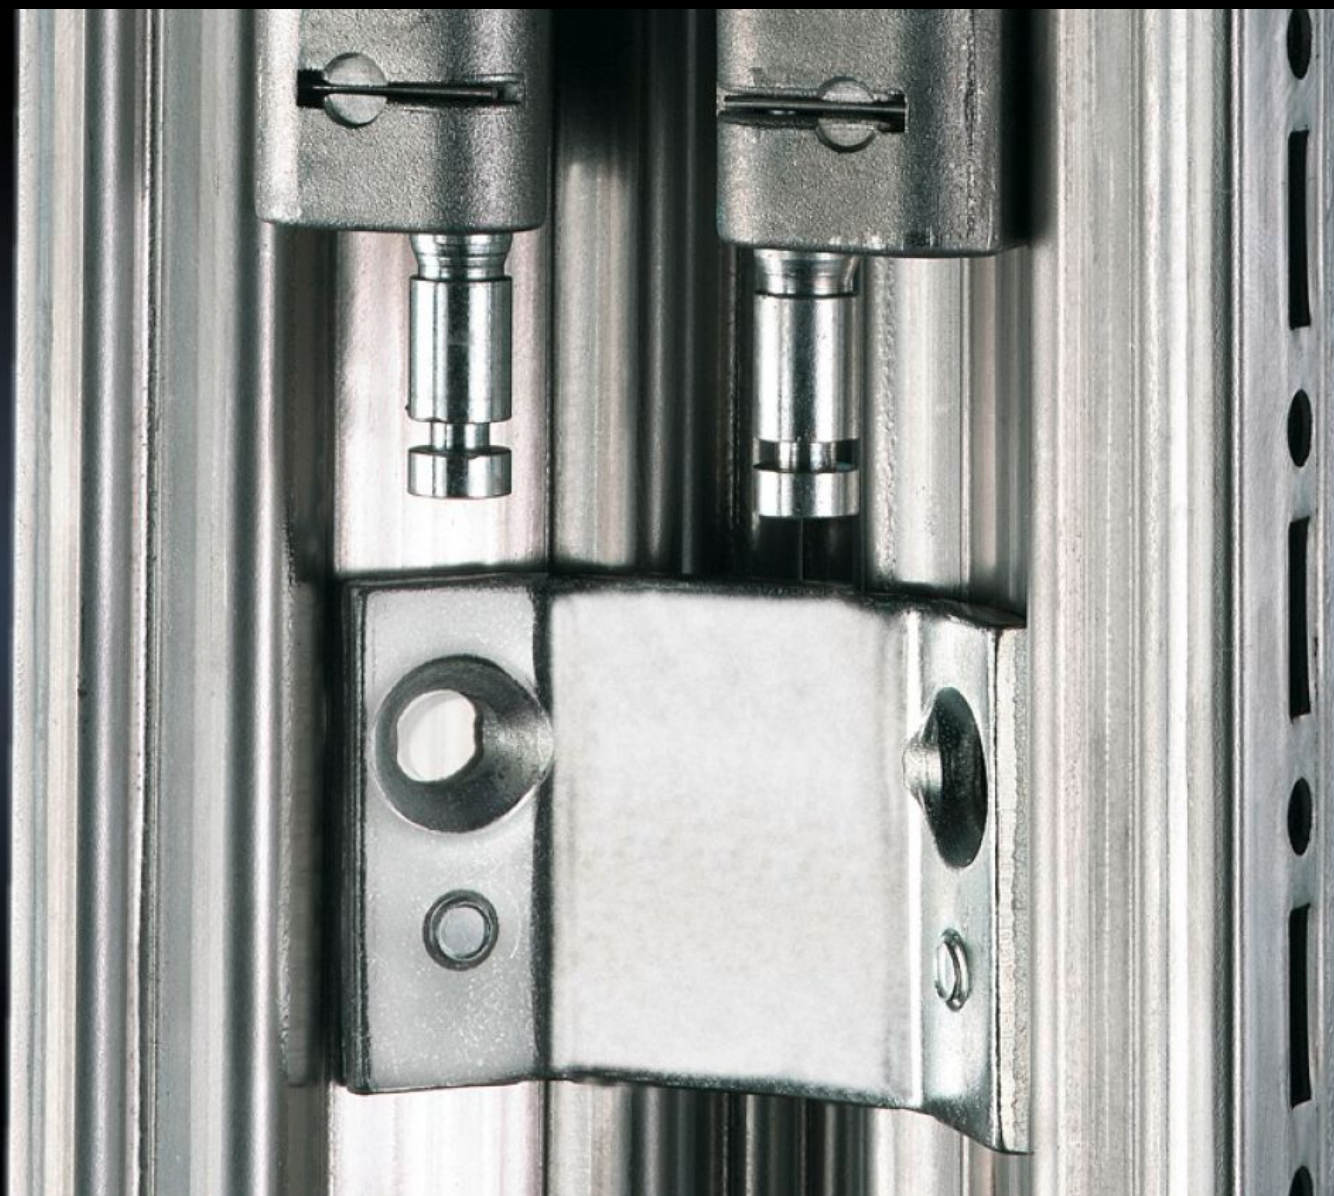

Rittal – The System.

Faster – better – everywhere.

TS 8700.000

Spojka pro řadové spojení, vnější

Stát: 24.6.2026 (Zdroj: rittal.com/cz-cs)

ENCLOSURES

POWER DISTRIBUTION

CLIMATE CONTROL

IT INFRASTRUCTURE

SOFTWARE & SERVICES

FRIEDHELM LOH GROUP