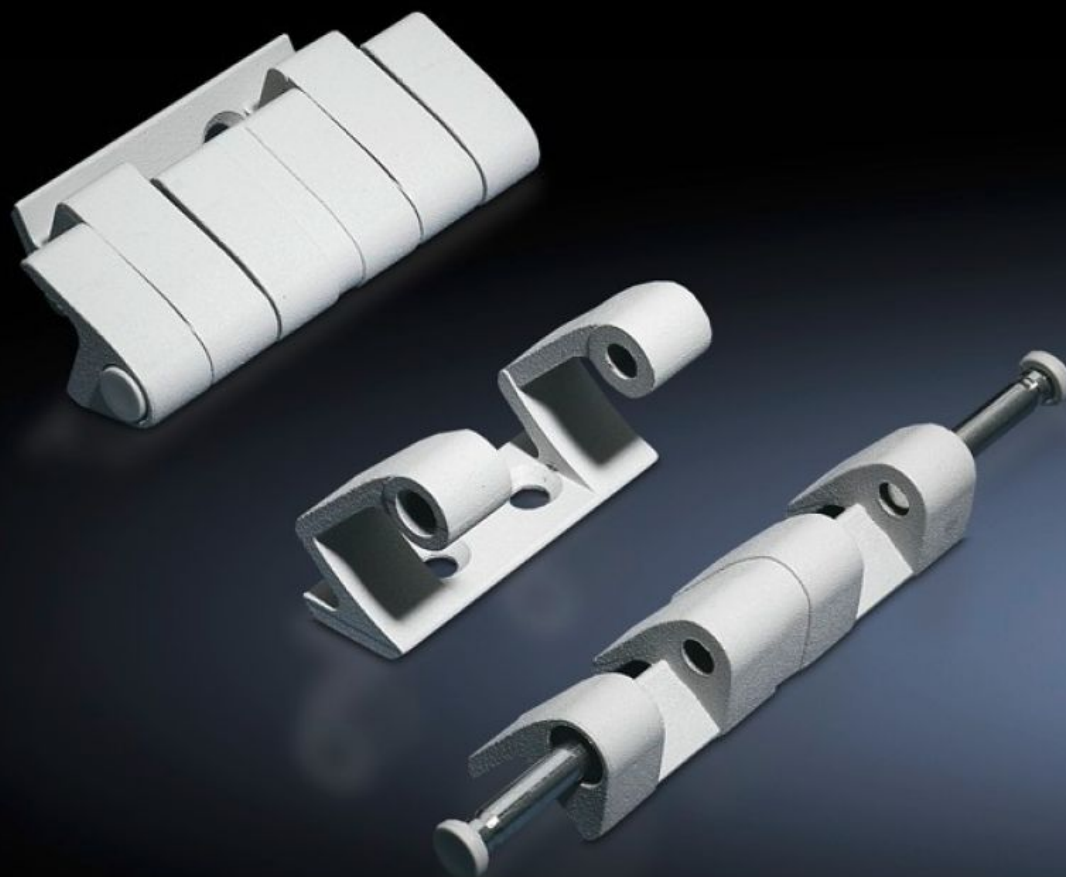

Rittal – The System.

Faster – better – everywhere.

SZ 8701.180

Závěs 180°

Stát: 21.5.2026 (Zdroj: rittal.com/cz-cs)

ENCLOSURES

POWER DISTRIBUTION

CLIMATE CONTROL

IT INFRASTRUCTURE

SOFTWARE & SERVICES

FRIEDHELM LOH GROUP