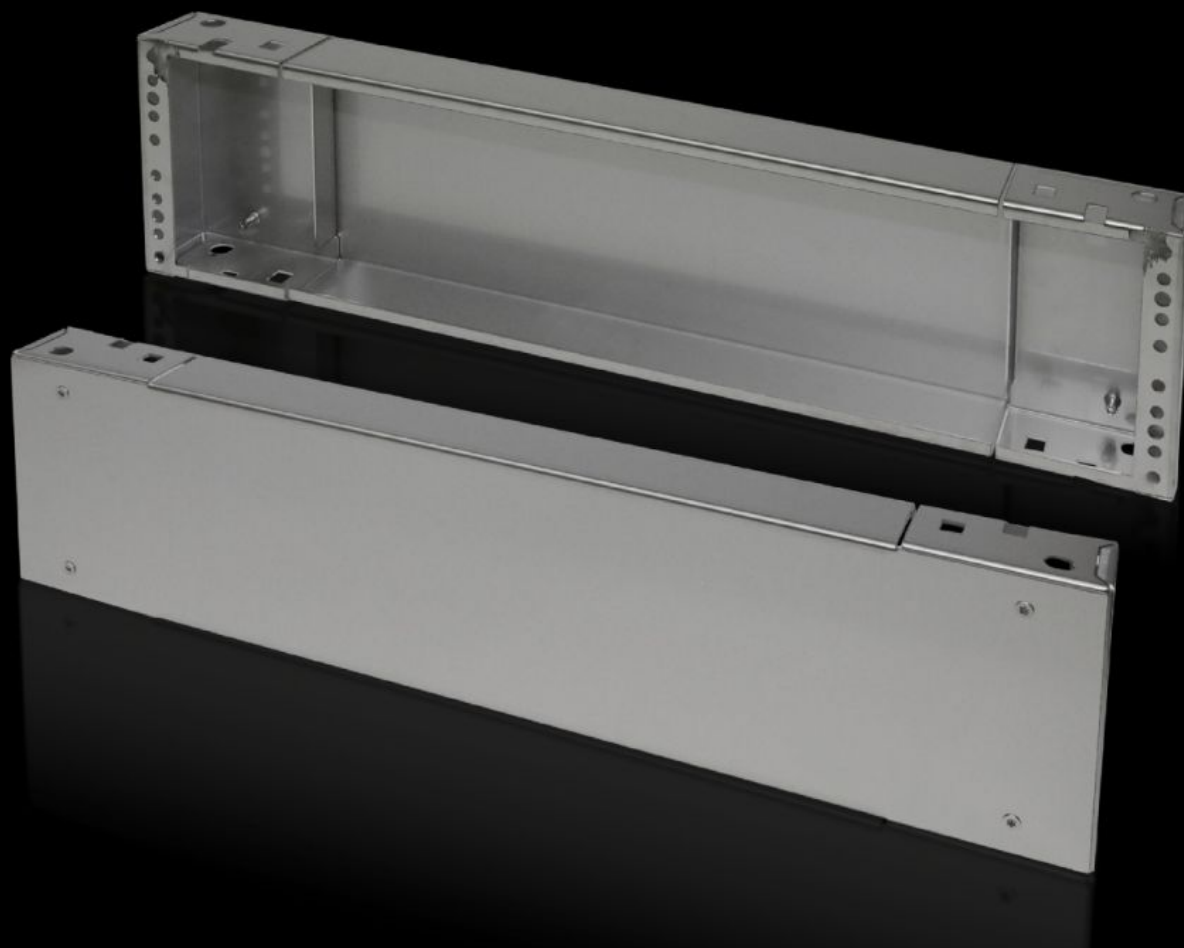

Rittal – The System.

Faster – better – everywhere.

TS 8702.800

Díly podstavce přední a zadní, 200 mm

Stát: 8.4.2026 (Zdroj: rittal.com/cz-cs)

ENCLOSURES

POWER DISTRIBUTION

CLIMATE CONTROL

IT INFRASTRUCTURE

SOFTWARE & SERVICES

FRIEDHELM LOH GROUP

TS 8702.800 - Díly podstavce přední a zadní, 200 mm

Nerez ocel pro TS, VX SE

Díly podstavce přední a zadní, nerez ocel, 200 mm.

Funkce

Obj. číslo	TS 8702.800
Materiál	Nerez ocel 1.4301 (AISI 304)
Povrch	Jemně zbrošený povrch, zrnitost 400
Rozsah dodávky	1 zakrytí přední/zadní 2 rohové díly s odnímatelným zakrytím Včetně upevňovacího materiálu pro montáž na skříň
Rozměry	Výška: 200 mm
Vhodné pro	Typ skříně: TS: = 800 mm
Balení	2 ks
Netto hmotnost	10,026 kg
Brutto hmotnost	10,553 kg
Číslo celní sazby	94039910
ETIM 9	EC000721
ECLASS 8.0	27182003
Popis výrobku	TS Díly podstavce, přední a zadní, výška 200 mm, pro šířku: 800 mm, Nerez ocel 1.4301