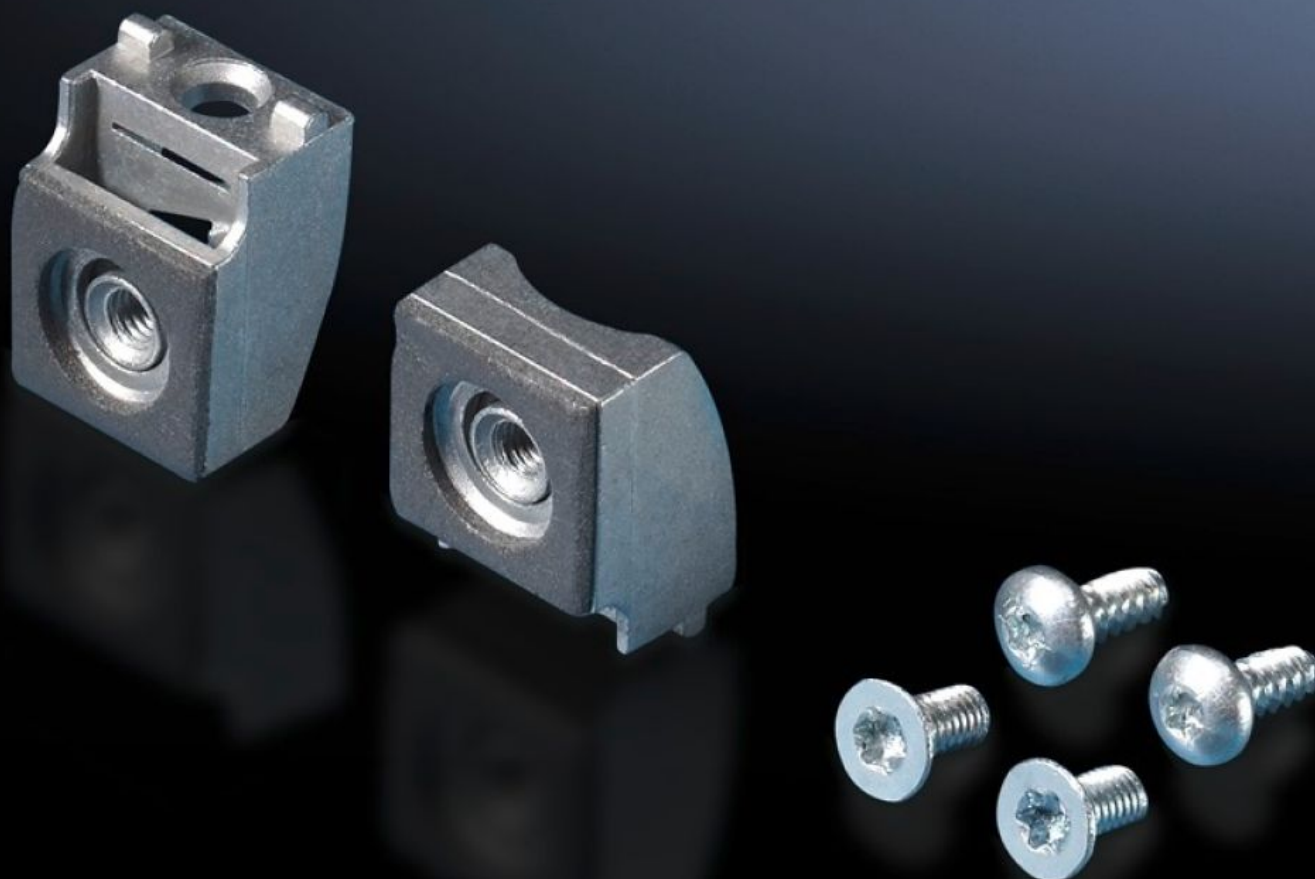

Rittal – The System.

Faster – better – everywhere.

TS 8800.071 Ploché držáky, vnitřní

Stát: 21.5.2026 (Zdroj: rittal.com/cz-cs)

ENCLOSURES

POWER DISTRIBUTION

CLIMATE CONTROL

IT INFRASTRUCTURE

SOFTWARE & SERVICES

FRIEDHELM LOH GROUP