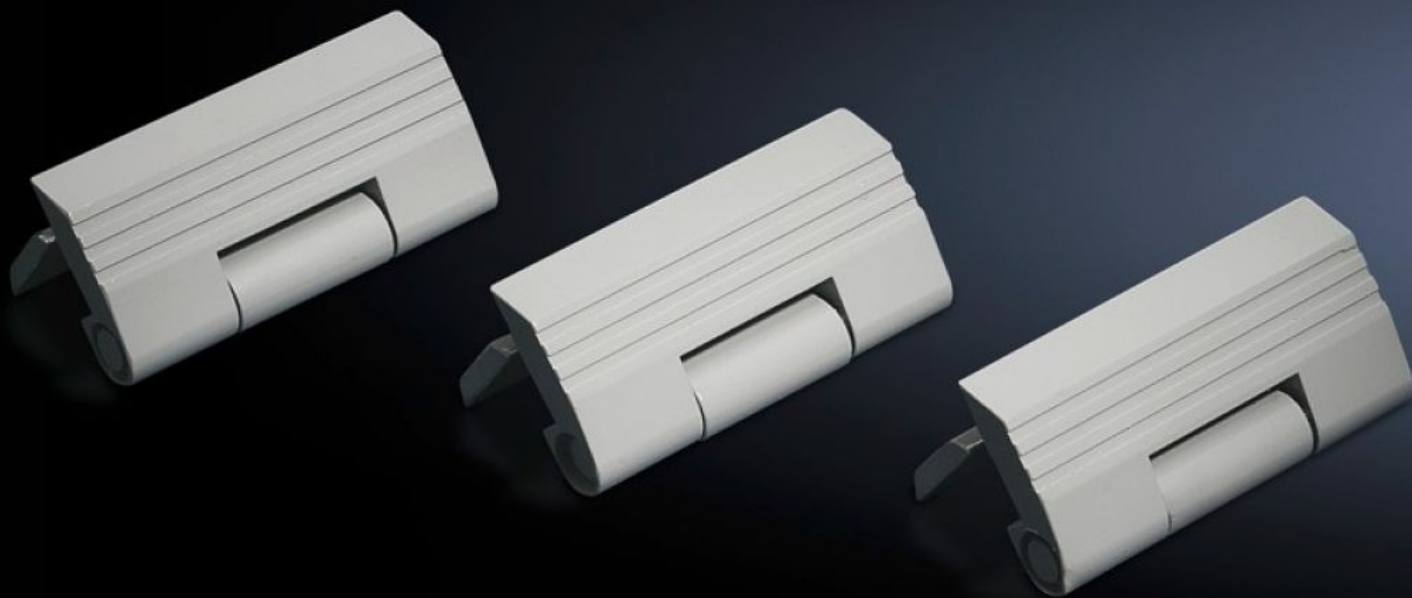

Rittal – The System.

Faster – better – everywhere.

TS 8800.110

Závěs

Stát: 23.5.2026 (Zdroj: rittal.com/cz-cs)

ENCLOSURES

POWER DISTRIBUTION

CLIMATE CONTROL

IT INFRASTRUCTURE

SOFTWARE & SERVICES

FRIEDHELM LOH GROUP