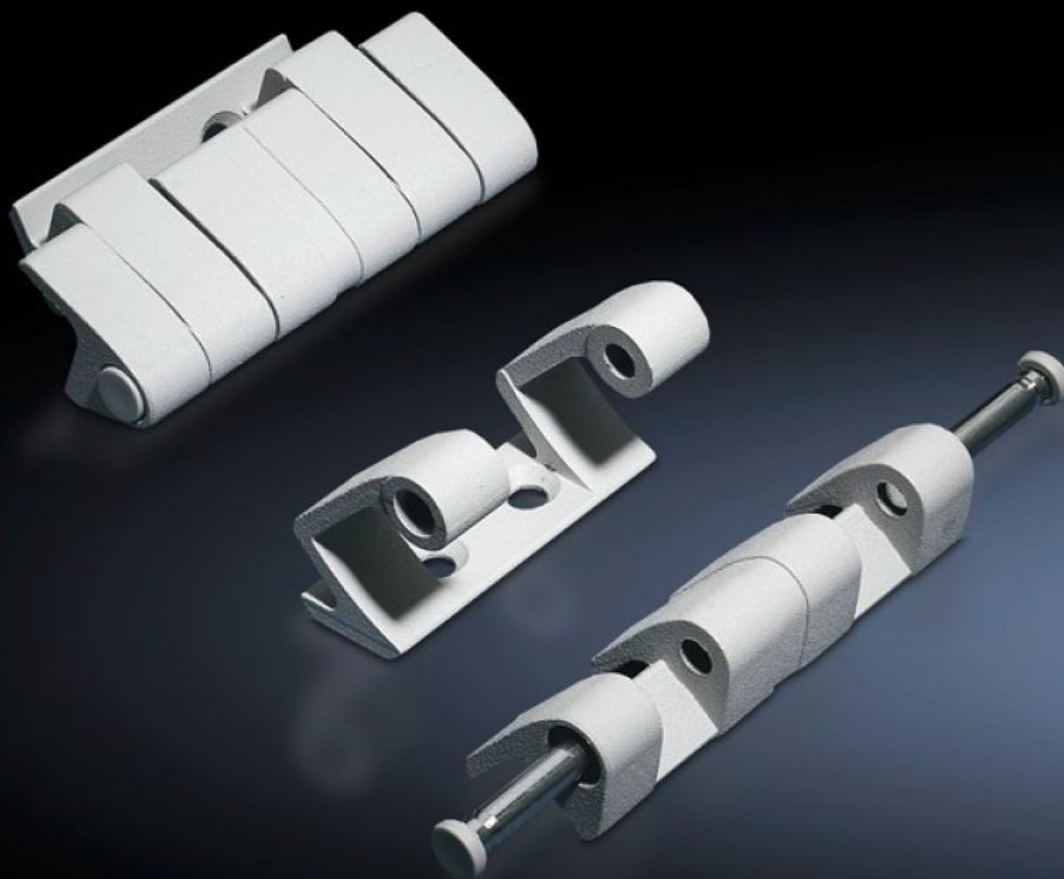

Rittal – The System.

Faster – better – everywhere.

SZ 8800.190

Závěs 180°

Stát: 13.5.2026 (Zdroj: rittal.com/cz-cs)

ENCLOSURES

POWER DISTRIBUTION

CLIMATE CONTROL

IT INFRASTRUCTURE

SOFTWARE & SERVICES

FRIEDHELM LOH GROUP