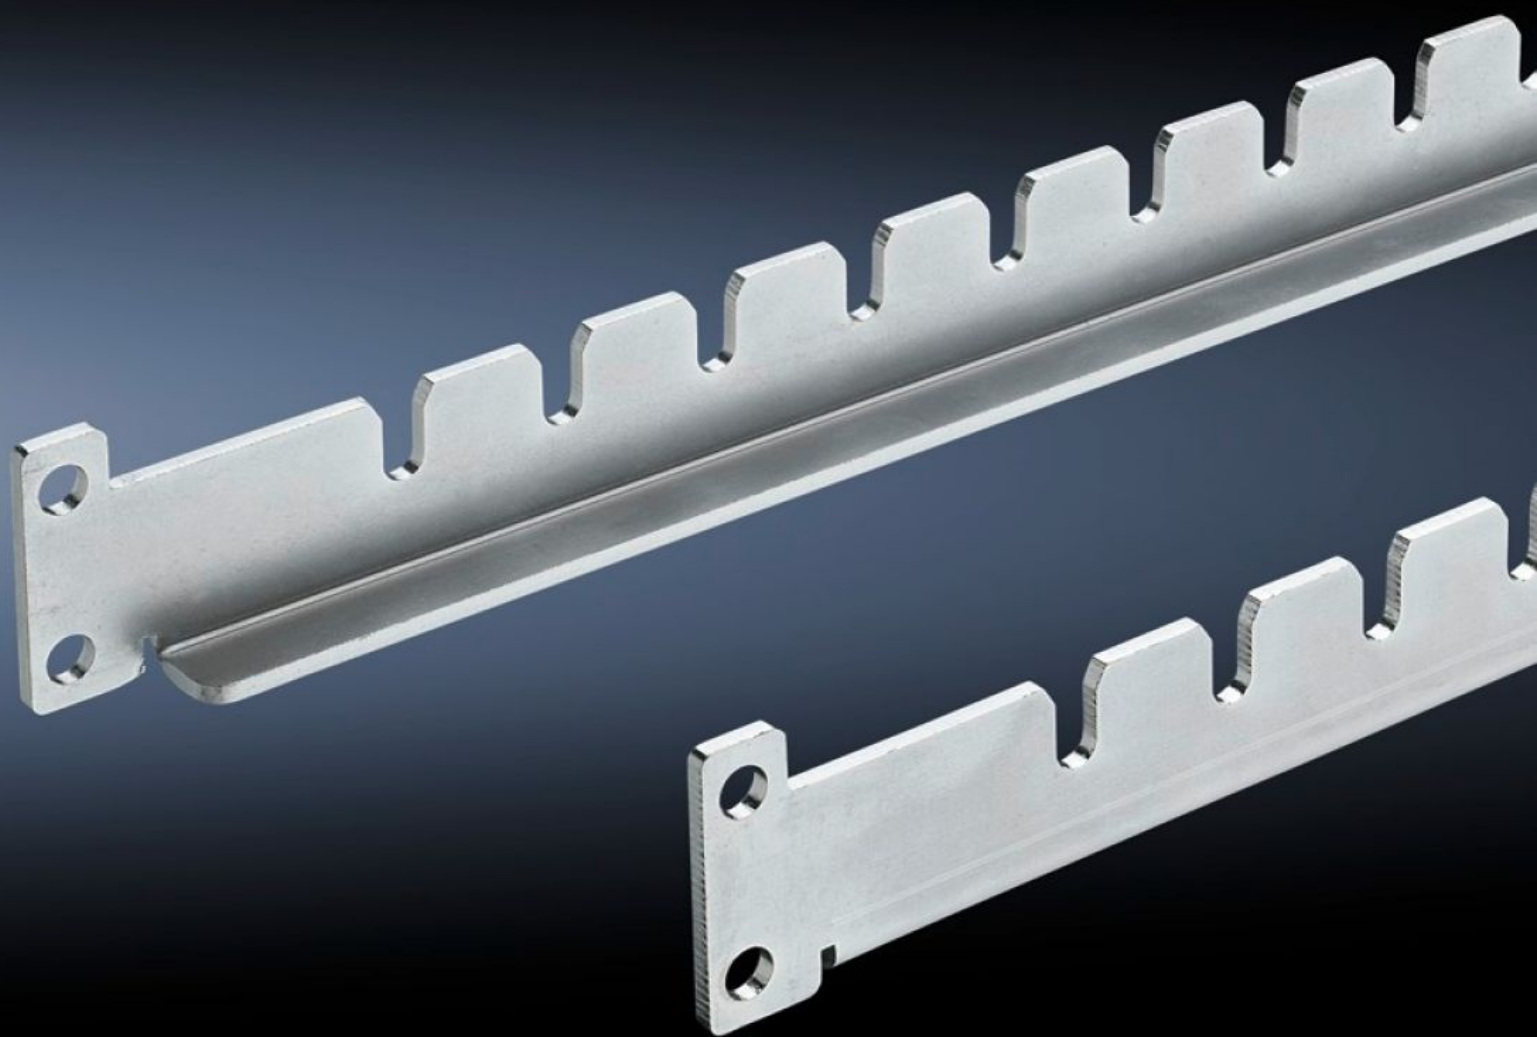

Rittal – The System.

Faster – better – everywhere.

TS 8800.240

**Montážní sada pro propojovací
systém Moeller MR 25**

Stát: 22.5.2026 (Zdroj: rittal.com/cz-cs)

ENCLOSURES

POWER DISTRIBUTION

CLIMATE CONTROL

IT INFRASTRUCTURE

SOFTWARE & SERVICES

FRIEDHELM LOH GROUP

TS 8800.240 - Montážní sada pro propojovací systém Moeller MR 25

Adaptérová lišta pro systém kabeláže Moeller MR 25.

Funkce

Obj. číslo	TS 8800.240
Rozsah dodávky	1 sada = 2 upevňovací úhelníky, 4 upevňovací lišty, včetně upevňovacího materiálu.
Vhodné pro typ skříně	TS 8
Balení	1 sada
Netto hmotnost	0,95 kg
Brutto hmotnost	1,15 kg
Číslo celní sazby	73269098
ETIM 9	EC002625
ECLASS 8.0	27189234