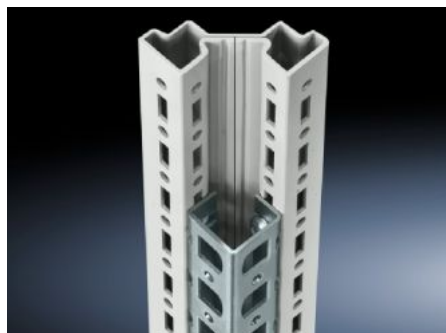

# TS 8800.380 - Adaptérová lišta zajišťující kompatibilitu s PS

Montáž do vertikálních profilů skříně TS dosažení kompatibility s prvky: Montážní lišta PS, montážní šasi PS, systémové šasi PS.

## Funkce

Obj. číslo	TS 8800.380
Popis výrobku	K vytvoření kompatibility s: montážní lištou PS 23 x 23 mm, montážním chassis PS 23 x 73 mm a systémovým chassis PS 23 x 73 mm.
Materiál	Ocelový plech
Povrch	Pozinkovaný
Rozsah dodávky	Včetně upevňovacích šroubů
Možnosti montáže	Na vertikálním profilu skříně TS, VX VX SE Na horizontálním profilu skříně VX SE, nahoře na šířku
Vhodné pro	Typ skříně: TS Výška: = 1.800 mm
Balení	4 ks
Netto hmotnost	3,724 kg
Brutto hmotnost	3,924 kg
Číslo celní sazby	73269098
ETIM 9	EC002625
ECLASS 8.0	27189234

# Funkce

---

Popis výrobku

TS Adaptérová lišta, pro kompatibilitu s PS, pro výšku skříně 1800 mm