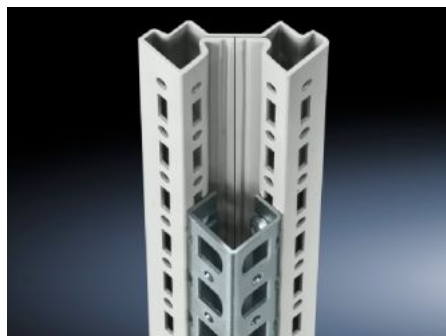

Rittal – The System.

Faster – better – everywhere.

TS 8800.380 Adaptérová lišta

Stát: 18.4.2026 (Zdroj: rittal.com/cz-cs)

ENCLOSURES

POWER DISTRIBUTION

CLIMATE CONTROL

IT INFRASTRUCTURE

SOFTWARE & SERVICES

FRIEDHELM LOH GROUP

TS 8800.380 - Adaptérová lišta zajišťující kompatibilitu s PS

Montáž do vertikálních profilů skříně TS dosažení kompatibility s prvky: Montážní lišta PS, montážní šasi PS, systémové šasi PS.

Funkce

Obj. číslo	TS 8800.380
Popis výrobku	K vytvoření kompatibility s: montážní lištou PS 23 x 23 mm, montážním chassis PS 23 x 73 mm a systémovým chassis PS 23 x 73 mm.
Materiál	Ocelový plech
Povrch	Pozinkovaný
Rozsah dodávky	Včetně upevňovacích šroubů
Možnosti montáže	Na vertikálním profilu skříně TS, VX VX SE Na horizontálním profilu skříně VX SE, nahoře na šířku
Vhodné pro	Typ skříně: TS Výška: = 1.800 mm
Balení	4 ks
Netto hmotnost	3,724 kg
Brutto hmotnost	3,924 kg
Číslo celní sazby	73269098
ETIM 9	EC002625
ECLASS 8.0	27189234

Funkce

Popis výrobku

TS Adaptérová lišta, pro kompatibilitu s PS, pro výšku skříně 1800 mm