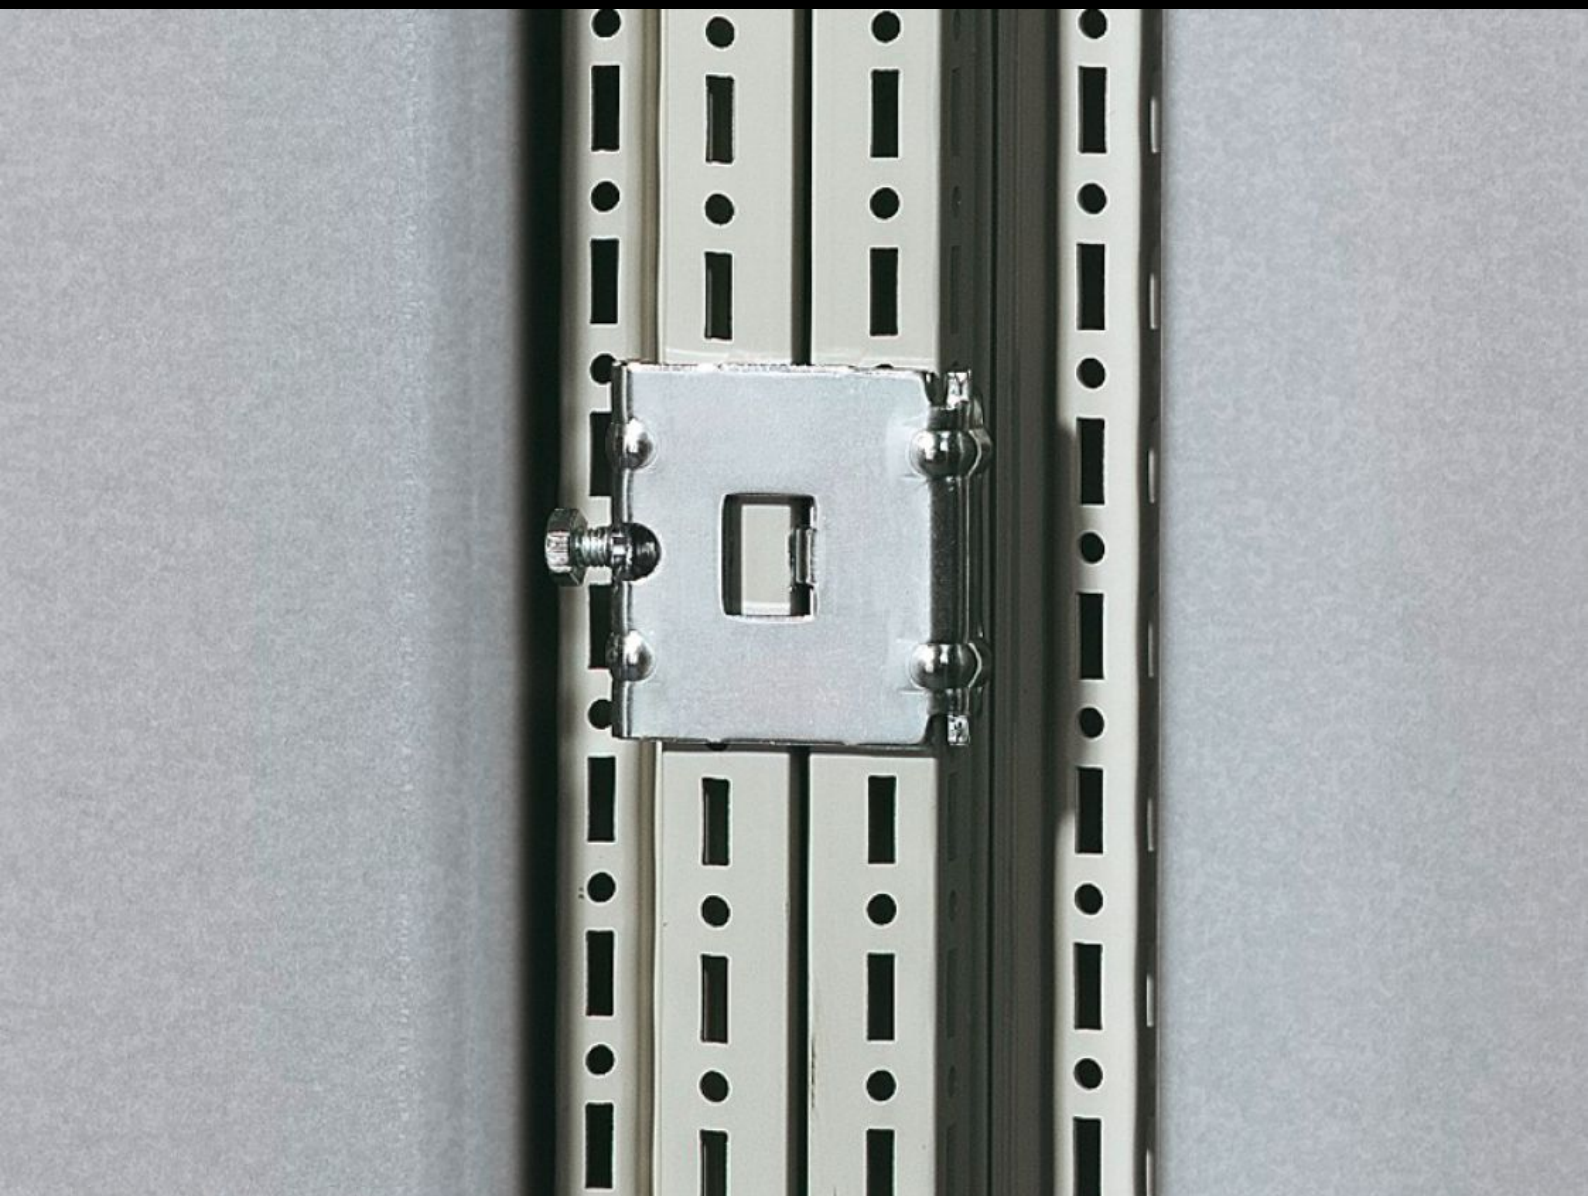

Rittal – The System.

Faster – better – everywhere.

TS 8800.410

Svěrka pro řadové spojení, vertikální

Stát: 19.6.2026 (Zdroj: rittal.com/cz-cs)

ENCLOSURES

POWER DISTRIBUTION

CLIMATE CONTROL

IT INFRASTRUCTURE

SOFTWARE & SERVICES

FRIEDHELM LOH GROUP

TS 8800.410 - Svěrka pro řadové spojení, vertikální pro TS/TS

Pro montáž na vertikálních profilech dvou skříní TS.

Funkce

Obj. číslo	TS 8800.410
Popis výrobku	Pro montáž na vertikálních profilech skříně.
Materiál	Ocelový plech
Povrch	Pozinkovaný
Rozsah dodávky	Včetně upevňovacího materiálu
Vhodné pro	Typ skříně: TS 8
Balení	6 ks
Netto hmotnost	0,51 kg
Brutto hmotnost	0,522 kg
Číslo celní sazby	73181900
ETIM 9	EC002622
ECLASS 8.0	27189263
Popis výrobku	TS Svěrka pro řadové spojení, vertikální, pro TS/TS