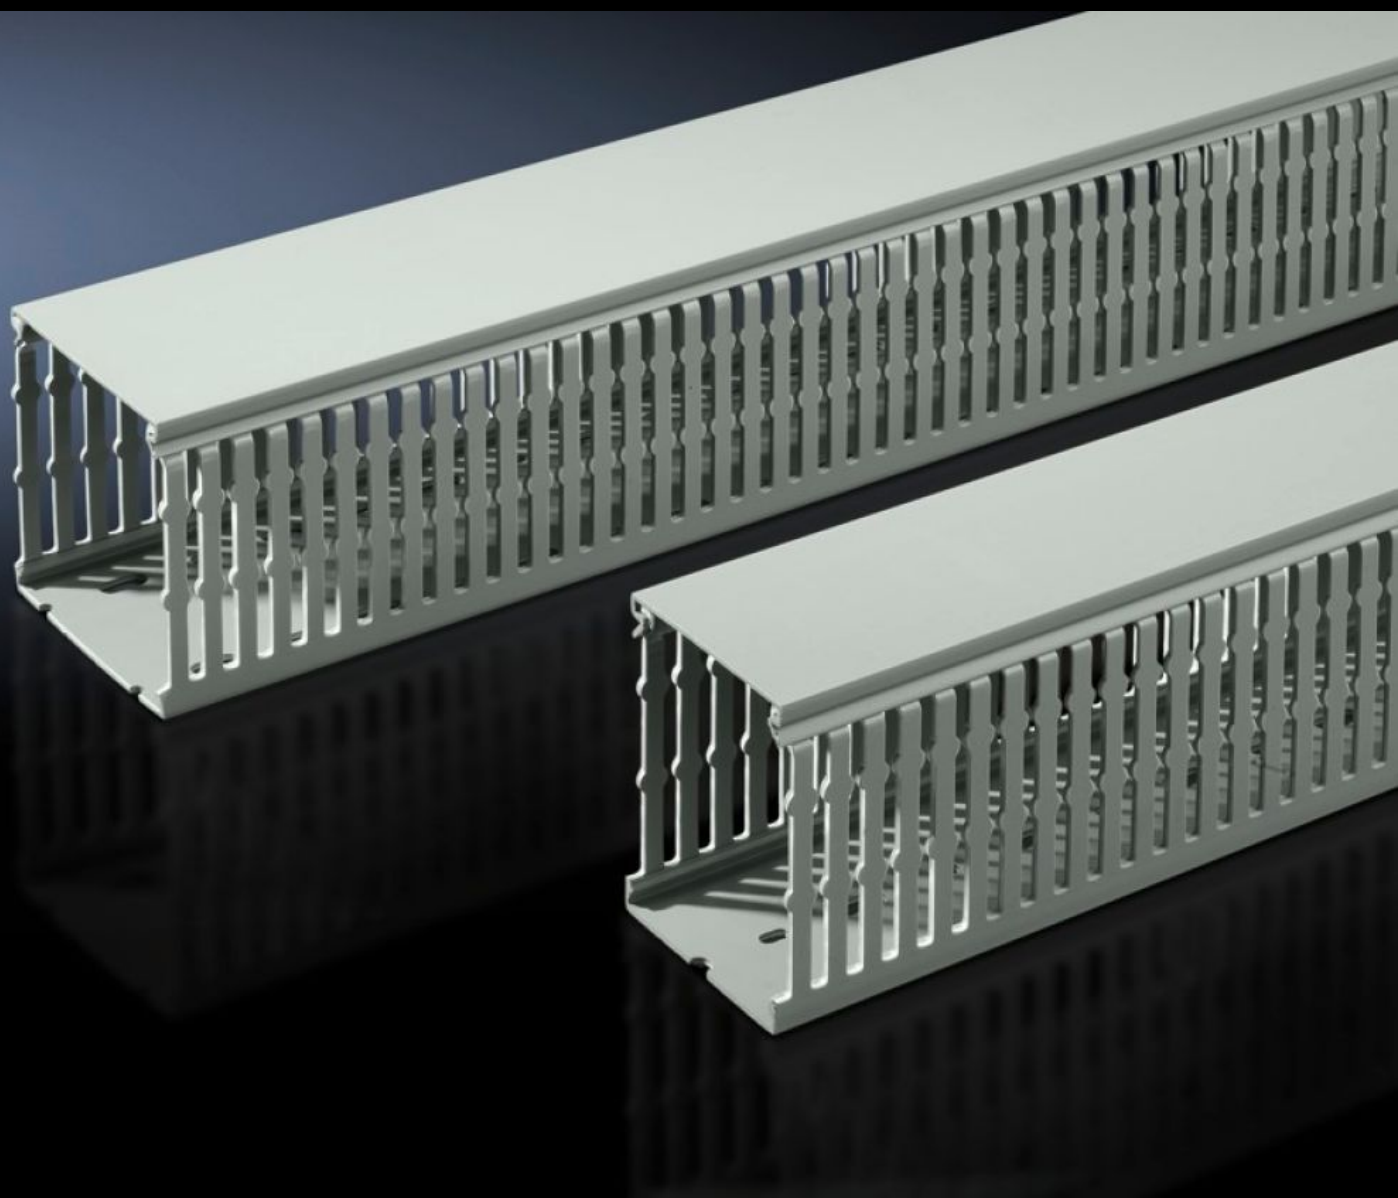

Rittal – The System.

Faster – better – everywhere.

TS 8800.750 Kabelový kanál

Stát: 28.5.2026 (Zdroj: rittal.com/cz-cs)

ENCLOSURES

POWER DISTRIBUTION

CLIMATE CONTROL

IT INFRASTRUCTURE

SOFTWARE & SERVICES

FRIEDHELM LOH GROUP

TS 8800.750 - Kabelový kanál

Se speciálním děrováním podle DIN pro přímou montáž na profil skříně nebo plochy, např. montážní desky. Požadované body zlomu na stojinách a na dně kabelového kanálu.

Funkce

Obj. číslo	TS 8800.750
Provedení	pro montážní desky pro montáž na VX systémové děrování
Popis výrobku	Se speciálním děrováním podle DIN pro přímou montáž na profil skříně nebo plochy, např. montážní desky. Požadované body zlomu na stojinách a na dně kabelového kanálu.
Materiál	Tvrdé PVC Nehořlavé, samozhášecí Teplotní odolnost do +60 °C
Barva	V odstínu podobném RAL 7030
Rozsah dodávky	Kabelový kanál s víkem
Bar width	5,5 mm
Slot width	4,5 mm
Možnosti montáže	Se speciálním děrováním podle DIN pro přímou montáž na profil skříně nebo plochy, např. montážní desky Pokud je montážní deska vzadu namontována jako lícující s rámem rozvaděče (montážní pozice ± 0 mm), lícují horizontálně namontované kabelové kanály s kabelovými kanály na profilu skříně.
Poznámka	Lze pro jiné rozměry zkrátit.

Funkce

Rozměry	Šířka: 30 mm Hloubka: 80 mm Délka: 2.000 mm
Balení	24 ks
Netto hmotnost	21,312 kg
Brutto hmotnost	22,437 kg
Číslo celní sazby	39259020
ETIM 9	EC000012
ECLASS 8.0	27400703
Popis výrobku	TS Kabelový kanál pro montážní desku, ŠxVxH: 30x2000x80 mm