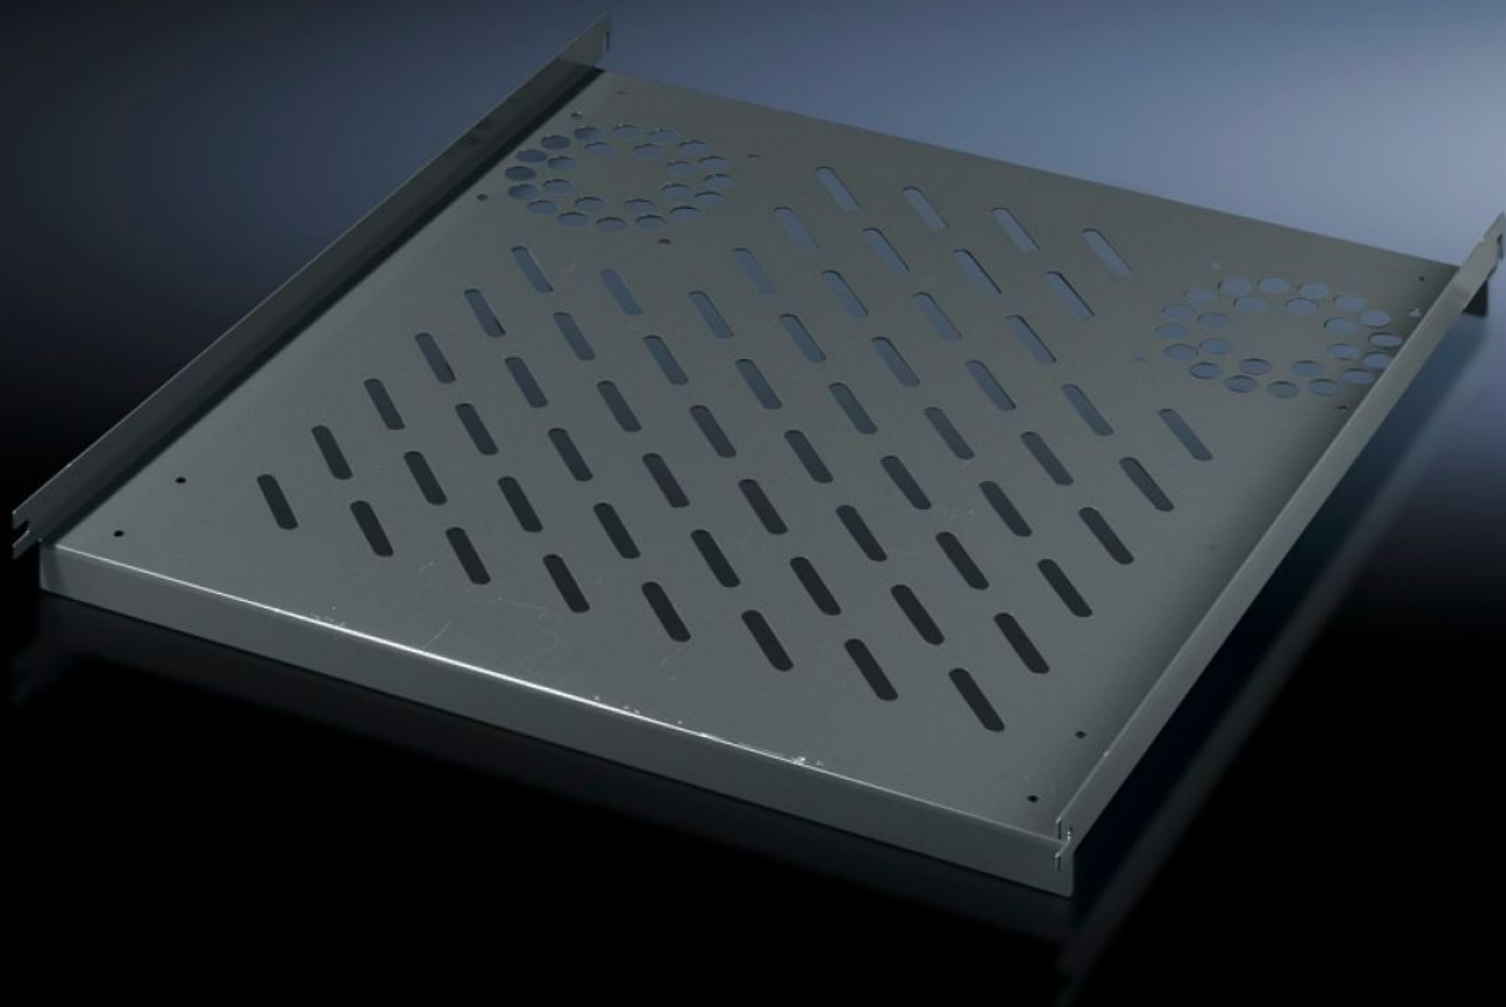

Rittal – The System.

Faster – better – everywhere.

PC 8800.900

Přístrojová police, pevná montáž

Stát: 16.3.2026 (Zdroj: rittal.com/cz-cs)

ENCLOSURES

POWER DISTRIBUTION

CLIMATE CONTROL

IT INFRASTRUCTURE

SOFTWARE & SERVICES

FRIEDHELM LOH GROUP

PC 8800.900 - Přístrojová police, pevná montáž pro TS, VX SE, PC, IW, připravené pro rozšiřovací sadu ventilátoru

K přímé montáži na svislý profil skříně. Jednoduše zavěsíte na 4 předmontované šrouby a zajistíte.

Funkce

Obj. číslo	PC 8800.900
Popis výrobku	Jednoduše zavěsíte na 4 předmontované šrouby a zajistíte.
Materiál	Ocelový plech
Barva	RAL 7015
Rozsah dodávky	Včetně upevňovacího materiálu
Možnosti montáže	Na vertikálním profilu skříně TS, VX VX SE
Zatížitelnost	40 kg plošné zatížení, statické
Poznámka	Pro skříně bez montážní desky
Využitelná plocha	Šířka: 507 mm Hloubka: 550 mm
Vhodné pro	Typ skříně: TS VX SE PC IW Šířka: = 600 mm Hloubka: = 600 mm
Balení	1 ks
Netto hmotnost	3,396 kg
Brutto hmotnost	3,52 kg
PCF/VE (Cradle-to-Gate)	17,5 kg CO2 eq (Cat B)
Upozornění ke třídě PCF	Kategorie B: hodnota PCF (Cradle-to-Gate) vypočtená přibližně na základě hmotnosti produktu a vlastního prohlášení
Číslo celní sazby	94039910