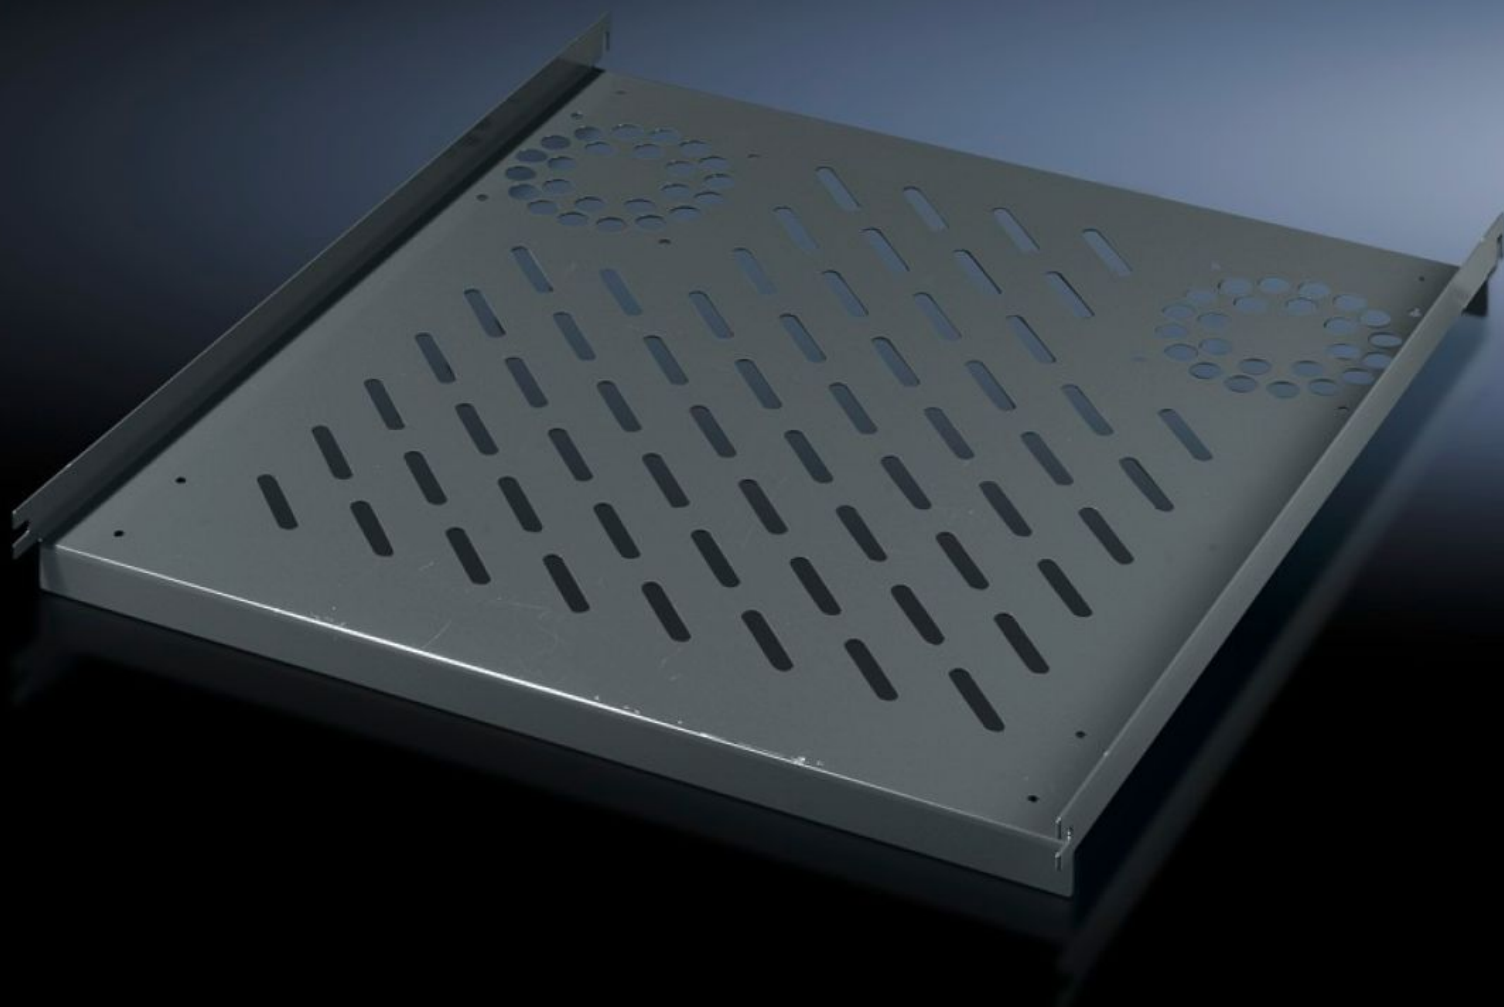

Rittal – The System.

Faster – better – everywhere.

PC 8800.910

Přístrojová police, pevná montáž

Stát: 4.5.2026 (Zdroj: rittal.com/cz-cs)

ENCLOSURES

POWER DISTRIBUTION

CLIMATE CONTROL

IT INFRASTRUCTURE

SOFTWARE & SERVICES

FRIEDHELM LOH GROUP

PC 8800.910 - Přístrojová police, pevná montáž pro TS, VX SE, PC, IW, připravené pro rozšiřovací sadu ventilátoru

K přímé montáži na svislý profil skříně. Jednoduše zavěsíte na 4 předmontované šrouby a zajistíte.

Funkce

Obj. číslo	PC 8800.910
Popis výrobku	Jednoduše zavěsíte na 4 předmontované šrouby a zajistíte.
Materiál	Ocelový plech
Barva	RAL 7015
Rozsah dodávky	Včetně upevňovacího materiálu
Možnosti montáže	Na vertikálním profilu skříně TS, VX VX SE
Zatížitelnost	40 kg plošné zatížení, statické
Poznámka	Pro skříně bez montážní desky
Využitelná plocha	Šířka: 507 mm Hloubka: 750 mm
Vhodné pro	Typ skříně: TS VX SE PC IW Šířka: = 600 mm Hloubka: = 800 mm
Balení	1 ks
Netto hmotnost	5,24 kg
Brutto hmotnost	5,516 kg
PCF/VE (Cradle-to-Gate)	22,9 kg CO2 eq (Cat B)
Upozornění ke třídě PCF	Kategorie B: hodnota PCF (Cradle-to-Gate) vypočtená přibližně na základě hmotnosti produktu a vlastního prohlášení
Číslo celní sazby	94039910