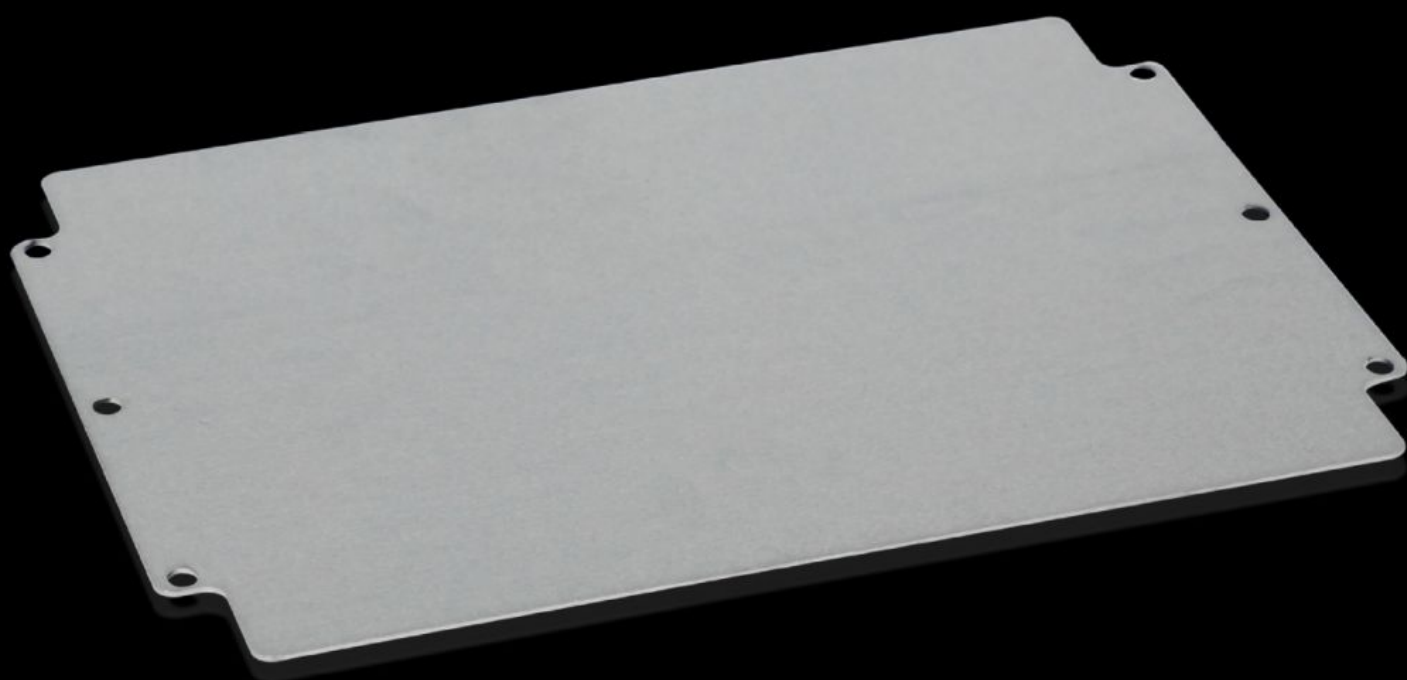

Rittal – The System.

Faster – better – everywhere.

GA 9118.700 Montážní deska

Stát: 2.4.2026 (Zdroj: rittal.com/cz-cs)

ENCLOSURES

POWER DISTRIBUTION

CLIMATE CONTROL

IT INFRASTRUCTURE

SOFTWARE & SERVICES

FRIEDHELM LOH GROUP

GA 9118.700 - Montážní deska pro GA

Pro individuální vnitřní vybavení, s upevňovacími otvory.

Funkce

Obj. číslo	GA 9118.700
Popis výrobku	Pro individuální vnitřní vybavení, s upevňovacími otvory.
Materiál	Ocelový plech
Povrch	Pozinkovaný
Rozměry montážní desky (Š x V)	314 mm x 214 mm
Vhodné pro	Typ skříně: GA GA Šířka: = 330 mm Výška: = 230 mm
Balení	1 ks
Netto hmotnost	0,77 kg
Brutto hmotnost	0,78 kg
PCF/VE (Cradle-to-Gate)	4 kg CO2 eq (Cat B)
Upozornění ke třídě PCF	Kategorie B: hodnota PCF (Cradle-to-Gate) vypočtená přibližně na základě hmotnosti produktu a vlastního prohlášení
Číslo celní sazby	94039910
ETIM 9	EC000213
ECLASS 8.0	27409216
Popis výrobku	GA mont.deska pro 9117