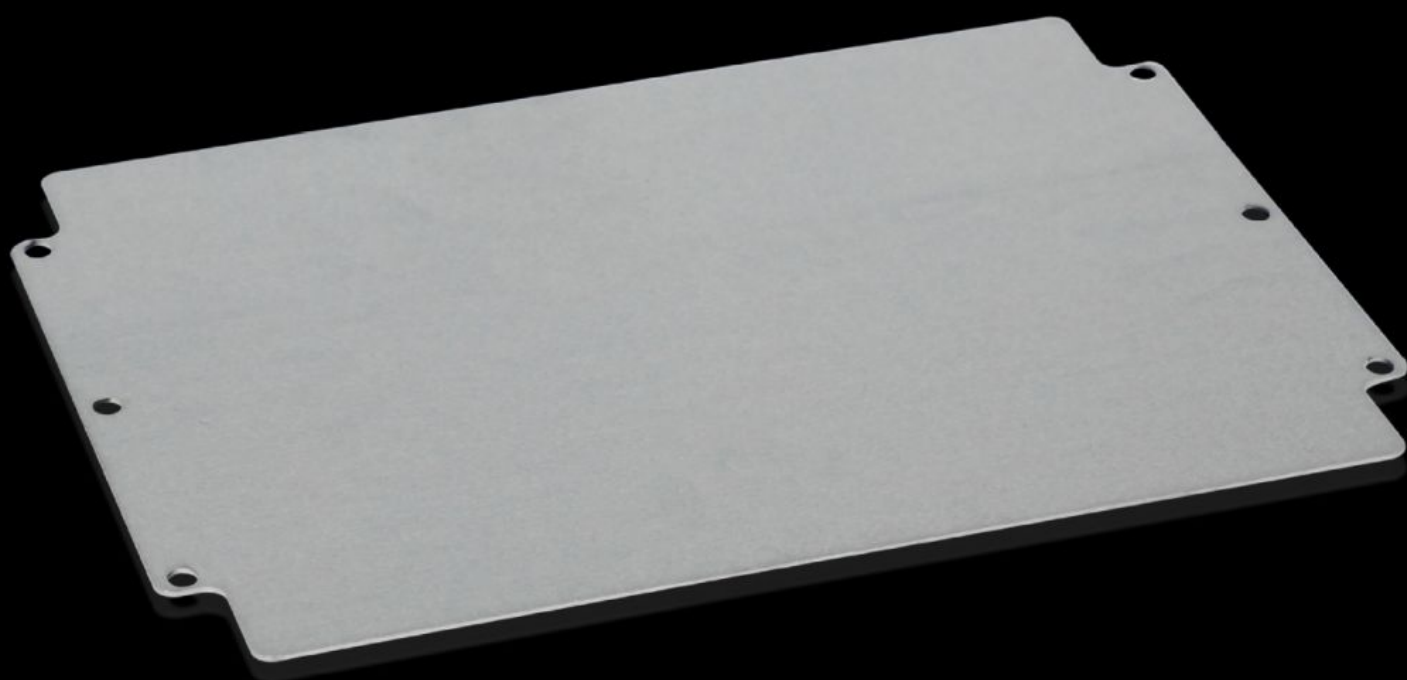

Rittal – The System.

Faster – better – everywhere.

GA 9118.700 Montážní deska

Stát: 21.5.2026 (Zdroj: rittal.com/cz-cs)

ENCLOSURES

POWER DISTRIBUTION

CLIMATE CONTROL

IT INFRASTRUCTURE

SOFTWARE & SERVICES

FRIEDHELM LOH GROUP

GA 9118.700 - Montážní deska pro GA

Pro individuální vnitřní vybavení, s upevňovacími otvory.

Funkce

Obj. číslo	GA 9118.700
Popis výrobku	Pro individuální vnitřní vybavení, s upevňovacími otvory.
Materiál	Ocelový plech
Povrch	Pozinkovaný
Rozměry montážní desky (Š x V)	314 mm x 214 mm
Vhodné pro	Typ skříně: GA GA Šířka: = 330 mm Výška: = 230 mm
Balení	1 ks
Netto hmotnost	0,77 kg
Brutto hmotnost	0,78 kg
PCF/VE (Cradle-to-Gate)	4 kg CO2 eq (Cat B)
Upozornění ke třídě PCF	Kategorie B: hodnota PCF (Cradle-to-Gate) vypočtená přibližně na základě hmotnosti produktu a vlastního prohlášení
Číslo celní sazby	94039910
ETIM 9	EC000213
ECLASS 8.0	27409216
Popis výrobku	GA mont.deska pro 9117