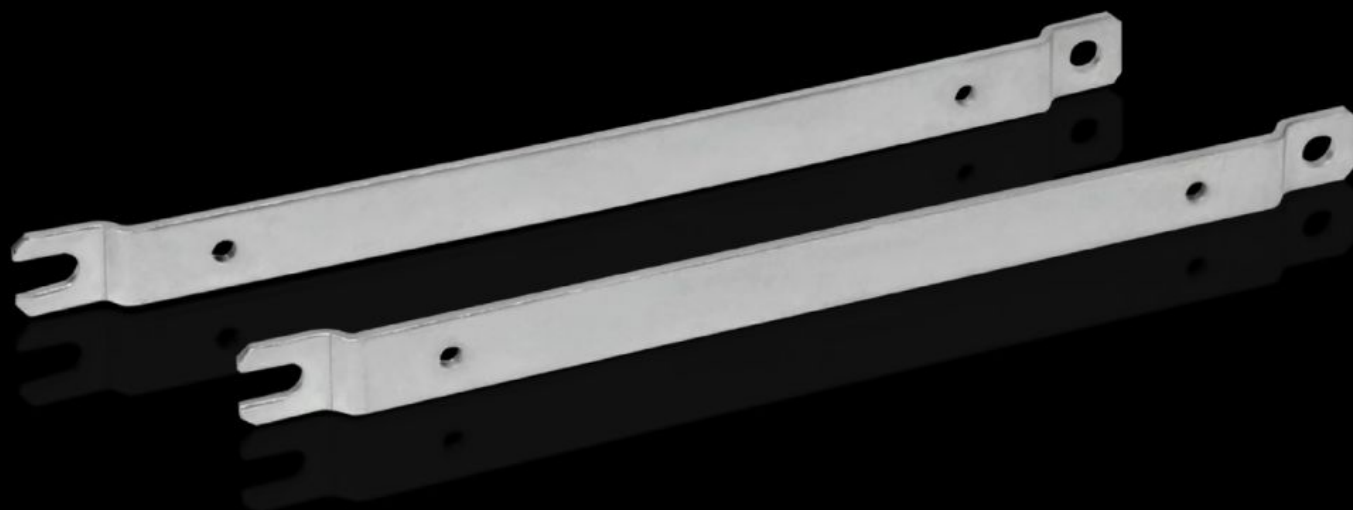

Rittal – The System.

Faster – better – everywhere.

GA 9121.230

Příchytky pro upevnění na stěnu

Stát: 10.6.2026 (Zdroj: rittal.com/cz-cs)

ENCLOSURES

POWER DISTRIBUTION

CLIMATE CONTROL

IT INFRASTRUCTURE

SOFTWARE & SERVICES

FRIEDHELM LOH GROUP

GA 9121.230 - Příchytky pro upevnění na stěnu pro GA

K upevnění z vnější strany na plochách, bez demontáže krytu – pokud je namontována předem.

Funkce

Obj. číslo	GA 9121.230
Popis výrobku	K upevnění z vnější strany na plochách, bez demontáže krytu – pokud je namontována předem.
Materiál	Ocelový plech
Povrch	Pozinkovaný
Vhodné pro	Typ skříně: GA Výška: ≥ 230 mm
Balení	2 ks
Netto hmotnost	0,26 kg
Brutto hmotnost	0,287 kg
PCF/VE (Cradle-to-Gate)	1,1 kg CO ₂ eq (Cat B)
Upozornění ke třídě PCF	Kategorie B: hodnota PCF (Cradle-to-Gate) vypočtená přibližně na základě hmotnosti produktu a vlastního prohlášení
Číslo celní sazby	83024900
ETIM 9	EC002625
ECLASS 8.0	27189234
Popis výrobku	Držák na stěnu pro GA