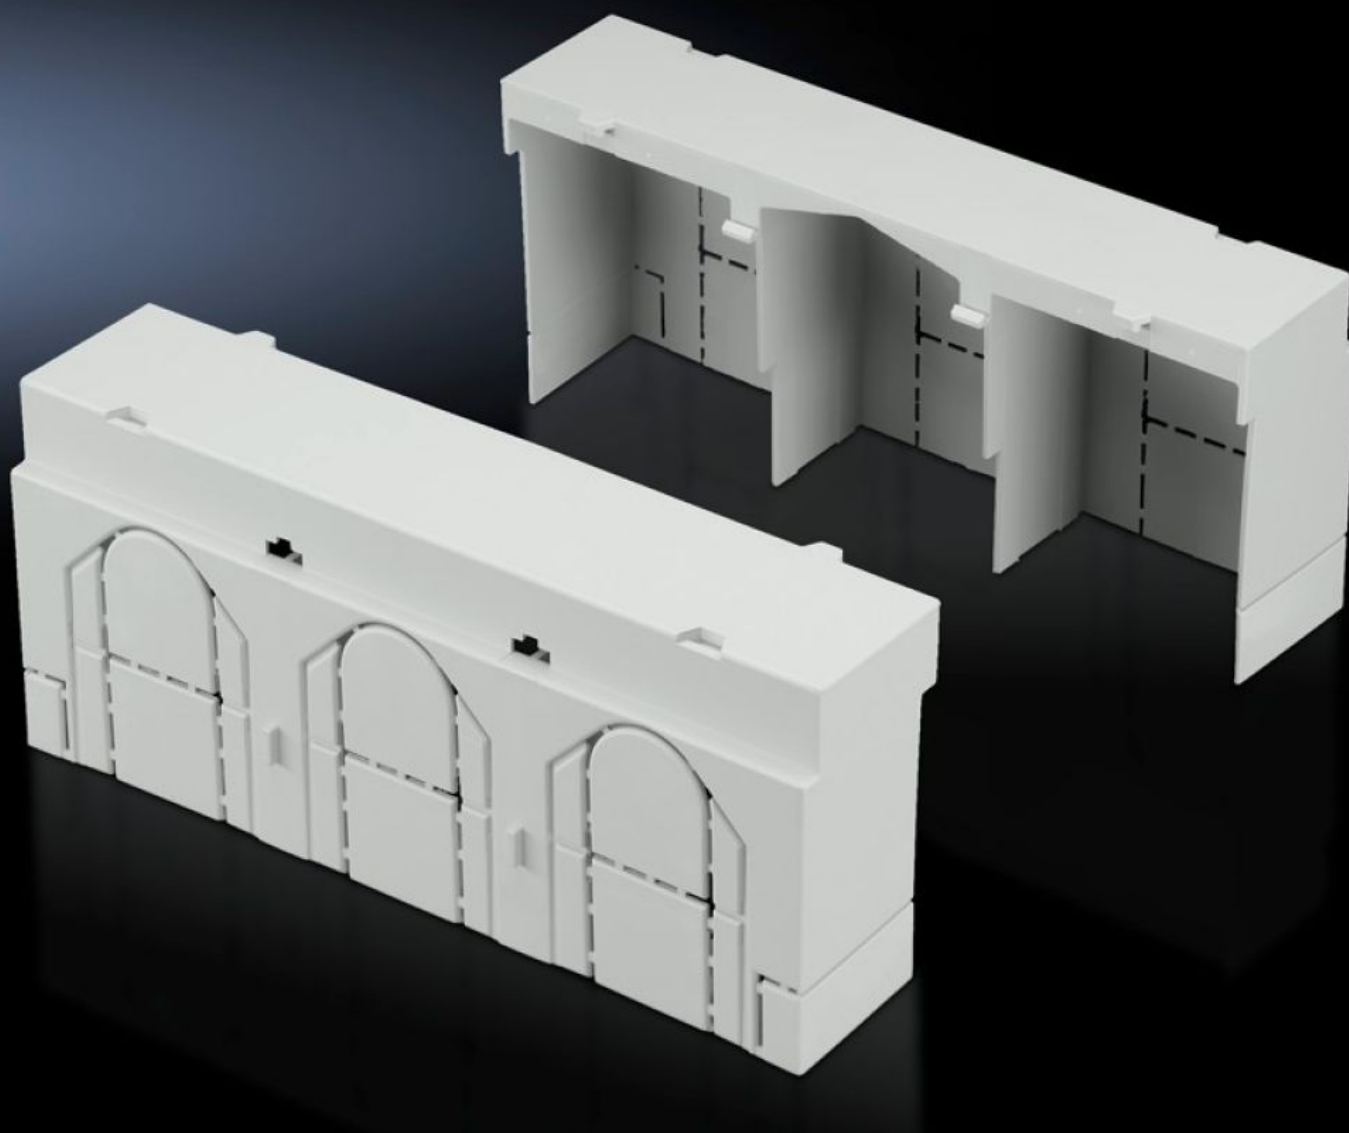

Rittal – The System.

Faster – better – everywhere.

SV 9344.520

Prodloužení krytu připojovacího prostoru

Stát: 13.5.2026 (Zdroj: rittal.com/cz-cs)

ENCLOSURES

POWER DISTRIBUTION

CLIMATE CONTROL

IT INFRASTRUCTURE

SOFTWARE & SERVICES

FRIEDHELM LOH GROUP

SV 9344.520 - Prodloužení krytu připojovacího prostoru pro pojistkový odpínač výkonové zátěže NH

K prodloužení zakrytí na ochranu před nebezpečným dotykem, např. při použití dlouhých kabelových ok. Možnost libovolného řadového propojení nahoře a dole.

Funkce

Obj. číslo	SV 9344.520
Popis výrobku	K prodloužení zakrytí na ochranu před nebezpečným dotykem, např. při použití dlouhých kabelových ok. Možnost libovolného řadového propojení nahoře a dole.
Materiál	Polyamid
Barva	RAL 7035
Pro konstrukční velikost	00
Balení	2 ks
Netto hmotnost	0,06 kg
Brutto hmotnost	0,064 kg
Číslo celní sazby	85472000
ETIM 9	EC000775
ECLASS 8.0	27142414
Popis výrobku	Prodl. kryt připoj. místa, vel. 00, 2ks