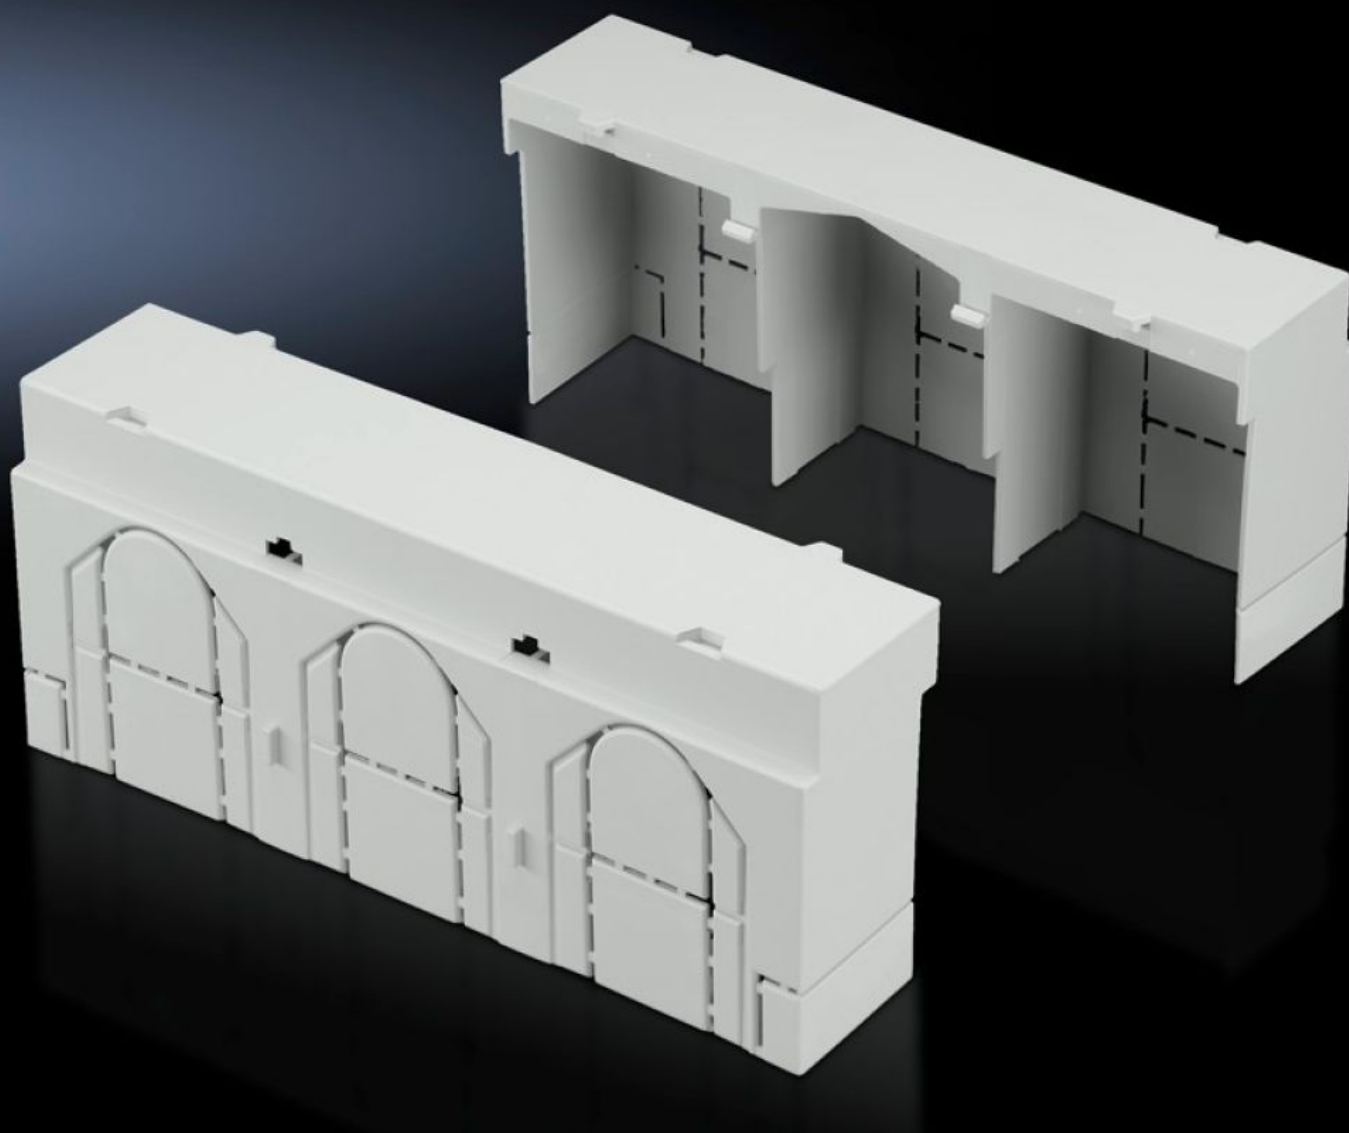

Rittal – The System.

Faster – better – everywhere.

SV 9344.530

Prodloužení krytu připojovacího prostoru

Stát: 6.4.2026 (Zdroj: rittal.com/cz-cs)

ENCLOSURES

POWER DISTRIBUTION

CLIMATE CONTROL

IT INFRASTRUCTURE

SOFTWARE & SERVICES

FRIEDHELM LOH GROUP

SV 9344.530 - Prodloužení krytu připojovacího prostoru pro pojistkový odpínač výkonové zátěže NH

K prodloužení zakrytí na ochranu před nebezpečným dotykem, např. při použití dlouhých kabelových ok. Možnost libovolného řadového propojení nahoře a dole.

Funkce

Obj. číslo	SV 9344.530
Popis výrobku	K prodloužení zakrytí na ochranu před nebezpečným dotykem, např. při použití dlouhých kabelových ok. Možnost libovolného řadového propojení nahoře a dole.
Materiál	Polyamid
Barva	RAL 7035
Pro konstrukční velikost	1
Balení	2 ks
Netto hmotnost	0,14 kg
Brutto hmotnost	0,148 kg
Číslo celní sazby	85472000
ETIM 9	EC000775
ECLASS 8.0	27142414
Popis výrobku	Prodl. kryt připoj. místa, vel. 1, 2ks