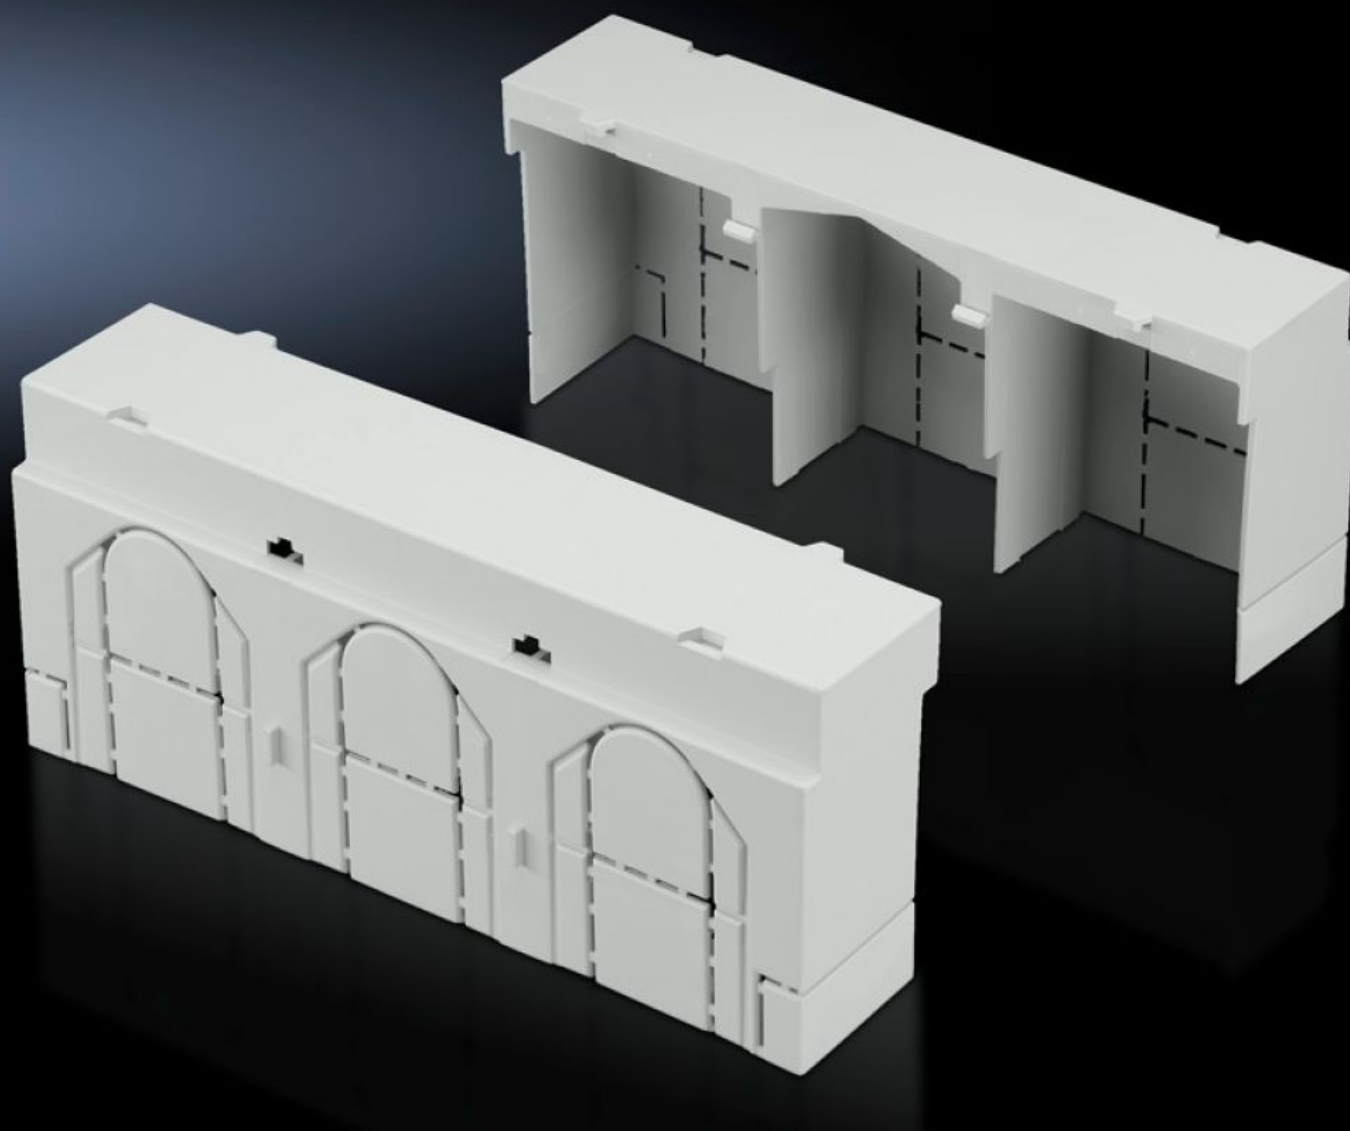

Rittal – The System.

Faster – better – everywhere.

SV 9344.540

Prodloužení krytu připojovacího prostoru

Stát: 3.7.2026 (Zdroj: rittal.com/cz-cs)

ENCLOSURES

POWER DISTRIBUTION

CLIMATE CONTROL

IT INFRASTRUCTURE

SOFTWARE & SERVICES

FRIEDHELM LOH GROUP