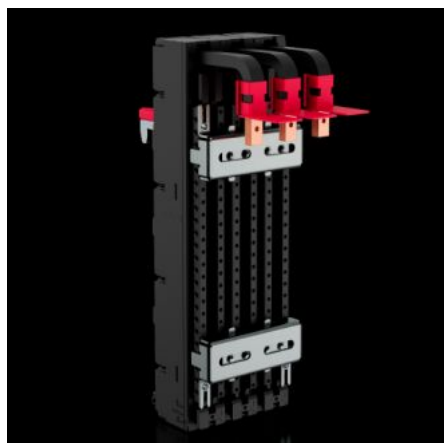

## RX 9360.600

# RX 9360.600 - Pro CB jističové adaptéry RiLineX

Adaptér zařízení CB (3pólový, max. 160 A) pro platformu přípojnic RiLineX a systémy přípojnic 60 mm, jako je RiLine60. Šířka zařízení na přípojnicovém systému činí 81 mm. "Univerzální" provedení s posuvnými maticemi nabízí maximální flexibilitu při montáži jističů. Adaptér disponuje zacvakávací montáží bez použití nářadí s poloautomatickým nastavením tloušťky lišty v rozmezí 5 až 10 mm. Provedení pro kabelový vývod dole.

## Funkce

Obj. číslo	RX 9360.600
Provedení	univerzální
Výhody	Přímá montáž kompaktního jističe MCCB na desku adaptéru Zásuvná montáž do 250 A a jednoduché nastavení na tloušťku přípojnice 5/10 mm Rychlá a snadná předmontáž standardních typů spínačů mimo rozváděčovou skříň
Materiál	Polyamid (PA 6) Chování při požáru dle UL 94
Barva	RAL 9005 RAL 35745
Rozsah dodávky	Vč. 3 krytů připojovacího prostoru
Stupeň krytí IP dle normy IEC 60 529	IP 2XB
Jmenovité rázové napětí Uimp	8 kV

## Funkce

---

ETIM 9	EC001531
Popis výrobku	CB jističový adaptér RX 160 A, 3-pól, provedení: Universal Fix, vývod kabelů dole, Š: 81 mm

---