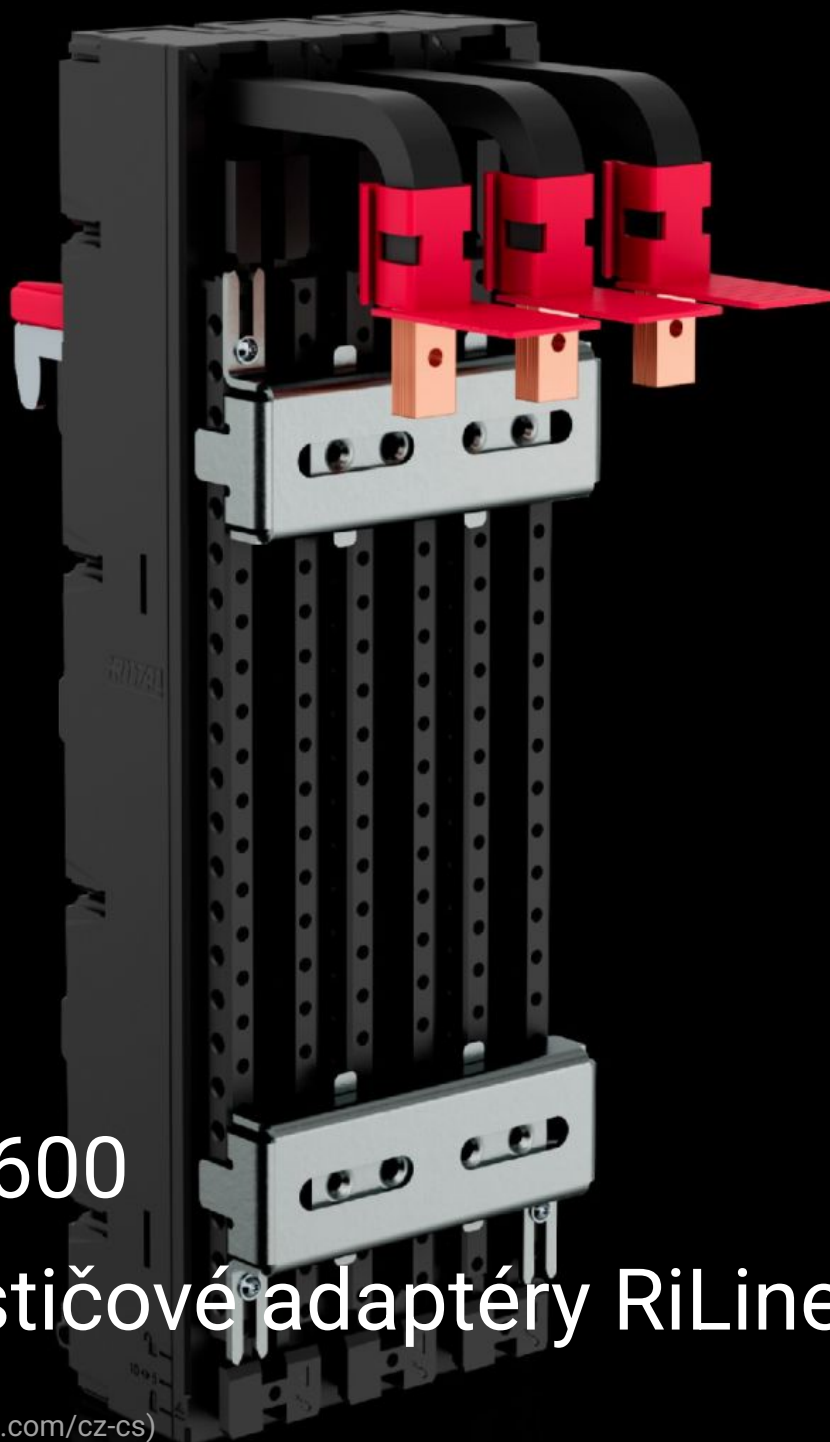

Rittal – The System.

Faster – better – everywhere.

RX 9360.600

Pro CB jističové adaptéry RiLineX

Stát: 10.6.2026 (Zdroj: rittal.com/cz-cs)

ENCLOSURES

POWER DISTRIBUTION

CLIMATE CONTROL

IT INFRASTRUCTURE

SOFTWARE & SERVICES

FRIEDHELM LOH GROUP

RX 9360.600 - Pro CB jističové adaptéry RiLineX

Adaptér zařízení CB (3pólový, max. 160 A) pro platformu přípojnic RiLineX a systémy přípojnic 60 mm, jako je RiLine60. Šířka zařízení na přípojnicovém systému činí 81 mm. "Univerzální" provedení s posuvnými maticemi nabízí maximální flexibilitu při montáži jističů. Adaptér disponuje zacvakávací montáží bez použití nářadí s poloautomatickým nastavením tloušťky lišty v rozmezí 5 až 10 mm. Provedení pro kabelový vývod dole.

Funkce

Obj. číslo	RX 9360.600
Provedení	univerzální
Výhody	Přímá montáž kompaktního jističe MCCB na desku adaptéru Zásuvná montáž do 250 A a jednoduché nastavení na tloušťku přípojnice 5/10 mm Rychlá a snadná předmontáž standardních typů spínačů mimo rozváděčovou skříň
Materiál	Polyamid (PA 6) Chování při požáru dle UL 94
Barva	RAL 9005 RAL 35745
Rozsah dodávky	Vč. 3 krytů připojovacího prostoru
Stupeň krytí IP dle normy IEC 60 529	IP 2XB
Jmenovité rázové napětí Uimp	8 kV

Funkce

Popis výrobku

CB jističový adaptér RX 160 A, 3-pól, provedení: Universal Fix, vývod kabelů dole, Š: 81 mm

Schválení

Schválení

UL + C-UL (listed)

Vysvětlení

Prohlášení o shodě
PCF-declaration