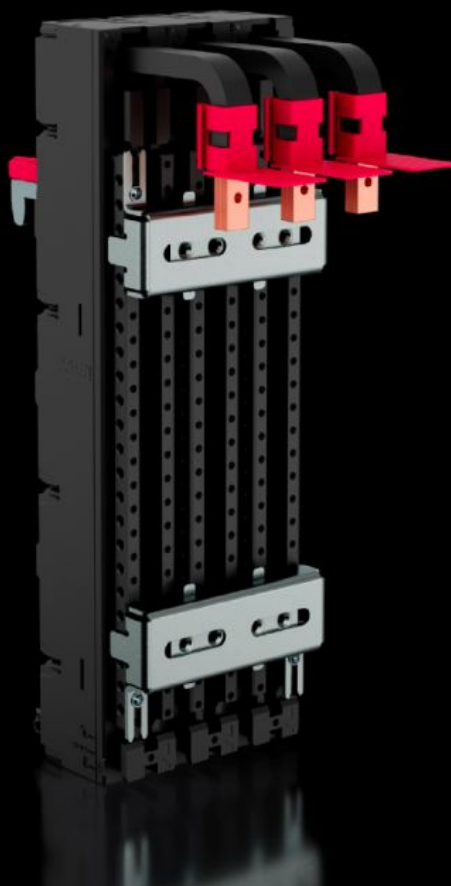

## RX 9360.600

# RX 9360.600 - Pro CB jističové adaptéry RiLineX

Adaptér zařízení CB (3pólový, max. 160 A) pro platformu přípojnic RiLineX a systémy přípojnic 60 mm, jako je RiLine60. Šířka zařízení na přípojnicovém systému činí 81 mm. "Univerzální" provedení s posuvnými maticemi nabízí maximální flexibilitu při montáži jističů. Adaptér disponuje zacvakávací montáží bez použití nářadí s poloautomatickým nastavením tloušťky lišty v rozmezí 5 až 10 mm. Provedení pro kabelový vývod dole.

## Funkce

Obj. číslo	RX 9360.600
Provedení	univerzální
Výhody	Přímá montáž kompaktního jističe MCCB na desku adaptéru Zásuvná montáž do 250 A a jednoduché nastavení na tloušťku přípojnice 5/10 mm Rychlá a snadná předmontáž standardních typů spínačů mimo rozváděčovou skříň
Materiál	Polyamid (PA 6) Chování při požáru dle UL 94
Barva	RAL 9005 RAL 35745
Rozsah dodávky	Vč. 3 krytů připojovacího prostoru
Stupeň krytí IP dle normy IEC 60 529	IP 2XB
Jmenovité rázové napětí Uimp	8 kV

## Funkce

---

ETIM 9	EC001531
Popis výrobku	CB jističový adaptér RX 160 A, 3-pól, provedení: Universal Fix, vývod kabelů dole, Š: 81 mm

---