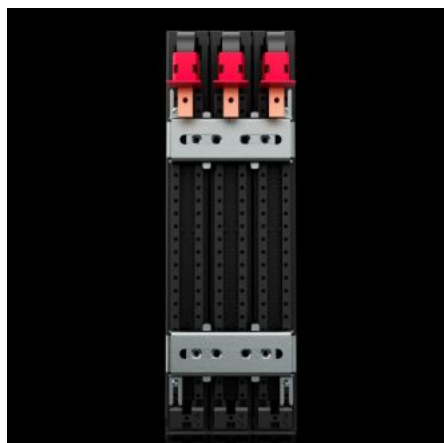

IT INFRASTRUCTURE

SOFTWARE & SERVICES

FRIEDHELM LOH GROUP

RX 9360.600 - Pro CB jističové adaptéry RiLineX

Adaptér zařízení CB (3pólový, max. 160 A) pro platformu přípojnic RiLineX a systémy přípojnic 60 mm, jako je RiLine60. Šířka zařízení na přípojnicovém systému činí 81 mm. "Univerzální" provedení s posuvnými maticemi nabízí maximální flexibilitu při montáži jističů. Adaptér disponuje zacvakávací montáží bez použití nářadí s poloautomatickým nastavením tloušťky lišty v rozmezí 5 až 10 mm. Provedení pro kabelový vývod dole.

Funkce

Obj. číslo	RX 9360.600
Provedení	univerzální
Výhody	Přímá montáž kompaktního jističe MCCB na desku adaptéru Zásuvná montáž do 250 A a jednoduché nastavení na tloušťku přípojnice 5/10 mm Rychlá a snadná předmontáž standardních typů spínačů mimo rozváděčovou skříň
Materiál	Polyamid (PA 6) Chování při požáru dle UL 94
Barva	RAL 9005 RAL 35745
Rozsah dodávky	Vč. 3 krytů připojovacího prostoru
Stupeň krytí IP dle normy IEC 60 529	IP 2XB
Jmenovité rázové napětí Uimp	8 kV

Funkce

Jmenovité napětí	690 V AC 600 V AC (UL)
Jmenovité izolační napětí Ui	1 000 V
Stupeň znečištění	3
Počet pólů	3 póly
Vývod vodičů	dole
Průřez	9 mm ² 6 mm ²
Vhodné pro výrobce (typ)	Pomocí našeho průvodce výběrem v sekci Ke stažení snadno najdete správný adaptér zařízení.
Vhodné pro přípojnicový systém	RiLineX RiLine60
Frekvence základního kmitání	50...60 Hz
Vlhkost vzduchu (nekondenzující)	10...90 %
Vhodné pro přípojnice	15 x 5/10 20 x 5/10 30 x 5/10
Rozsah provozních teplot	-25 °C...55 °C
Rozsah skladovacích teplot	-25 °C...75 °C
Rozměry	Šířka: 81,9 mm Výška: 251,4 mm Hloubka: 50,8 mm
Balení	1 ks
Netto hmotnost	0,92 kg
Brutto hmotnost	1,22 kg
Podíl mědi (kg / ks)	0,375
PCF/VE (Cradle-to-Gate)	12,73
Číslo celní sazby	85369095
ETIM 9	EC001531

Funkce

Popis výrobku

CB jističový adaptér RX 160 A, 3-pól, provedení: Universal Fix, vývod kabelů dole, Š: 81 mm

Schválení

Schválení

UL + C-UL (listed)

Vysvětlení

Prohlášení o shodě
PCF-declaration