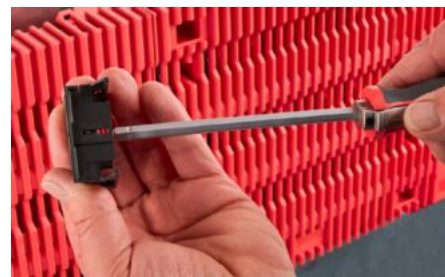

IT INFRASTRUCTURE

SOFTWARE & SERVICES

FRIEDHELM LOH GROUP

RX 9365.724 - Nosná lišta RiLineX pro přístrojový adaptér

Montážní lišty RiLineX pro propřístrojové adaptéry šířky 45 mm pro 60 mm systémy přípojníc.
Pro úpravu, sestavení nebo doplnění přístrojového adaptéru.

Funkce

| | |
|-------------------------|---|
| Obj. číslo | RX 9365.724 |
| Provedení | se zajišťovacím klipem |
| Materiál | Polyamid (PA 6) Chování při požáru dle UL 94 |
| Barva | RAL 9005 RAL 35745 |
| Vhodné pro obj. č. | 9360710 9360720 9360730 |
| Rozměry | Šířka: 45 mm Výška: 10 mm |
| Balení | 8 ks |
| Netto hmotnost | 0,064 kg |
| Brutto hmotnost | 0,095 kg |
| PCF/VE (Cradle-to-Gate) | 0,43 |
| Číslo celní sazby | 39269097 |
| ETIM 9 | EC001285 |

Funkce

Popis výrobku

RX montážní lišta s aretací, Š: 45 mm

Schválení

Vysvětlení

Prohlášení o shodě
PCF-declaration