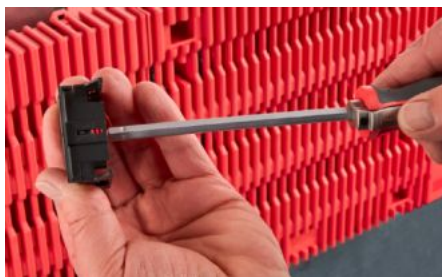

# RX 9365.741 - Nosná lišta RiLineX pro přístrojový adaptér

Montážní lišty RiLineX pro propřístrojové adaptéry šířky 45 mm pro 60 mm systémy přípojníc. Výškově nastavitelné, ideální pro upevnění kombinací spouštěčů motorů s různými úrovněmi upevnění. Pro úpravu, sestavení nebo doplnění přístrojového adaptéru.

# Funkce

---

Popis výrobku

RX montážní lišta s výškovým nastavením, Š: 45 mm