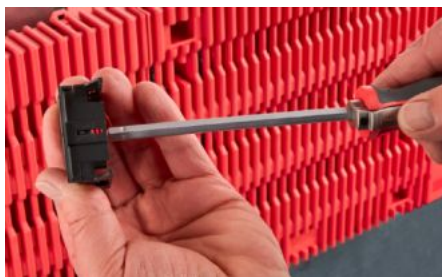

IT INFRASTRUCTURE

SOFTWARE & SERVICES

FRIEDHELM LOH GROUP

RX 9365.741 - Nosná lišta RiLineX pro přístrojový adaptér

Montážní lišty RiLineX pro propřístrojové adaptéry šířky 45 mm pro 60 mm systémy přípojníc. Výškově nastavitelné, ideální pro upevnění kombinací spouštěčů motorů s různými úrovněmi upevnění. Pro úpravu, sestavení nebo doplnění přístrojového adaptéru.

Funkce

| | |
|--------------------|---|
| Obj. číslo | RX 9365.741 |
| Provedení | s nastavením výšky |
| Materiál | Polyamid (PA 6) Chování při požáru dle UL 94 |
| Barva | RAL 9005 RAL 35745 |
| Vhodné pro obj. č. | 9360710 9360720 9360730 |
| Rozměry | Šířka: 45 mm Výška: 12 mm, 20 mm |
| Balení | 8 ks |
| Netto hmotnost | 0,144 kg |
| Brutto hmotnost | 0,148 kg |
| Číslo celní sazby | 39269097 |
| ETIM 9 | EC001285 |

Funkce

Popis výrobku

RX montážní lišta s výškovým nastavením, Š: 45 mm

Schválení

Vysvětlení

Prohlášení o shodě
PCF-declaration