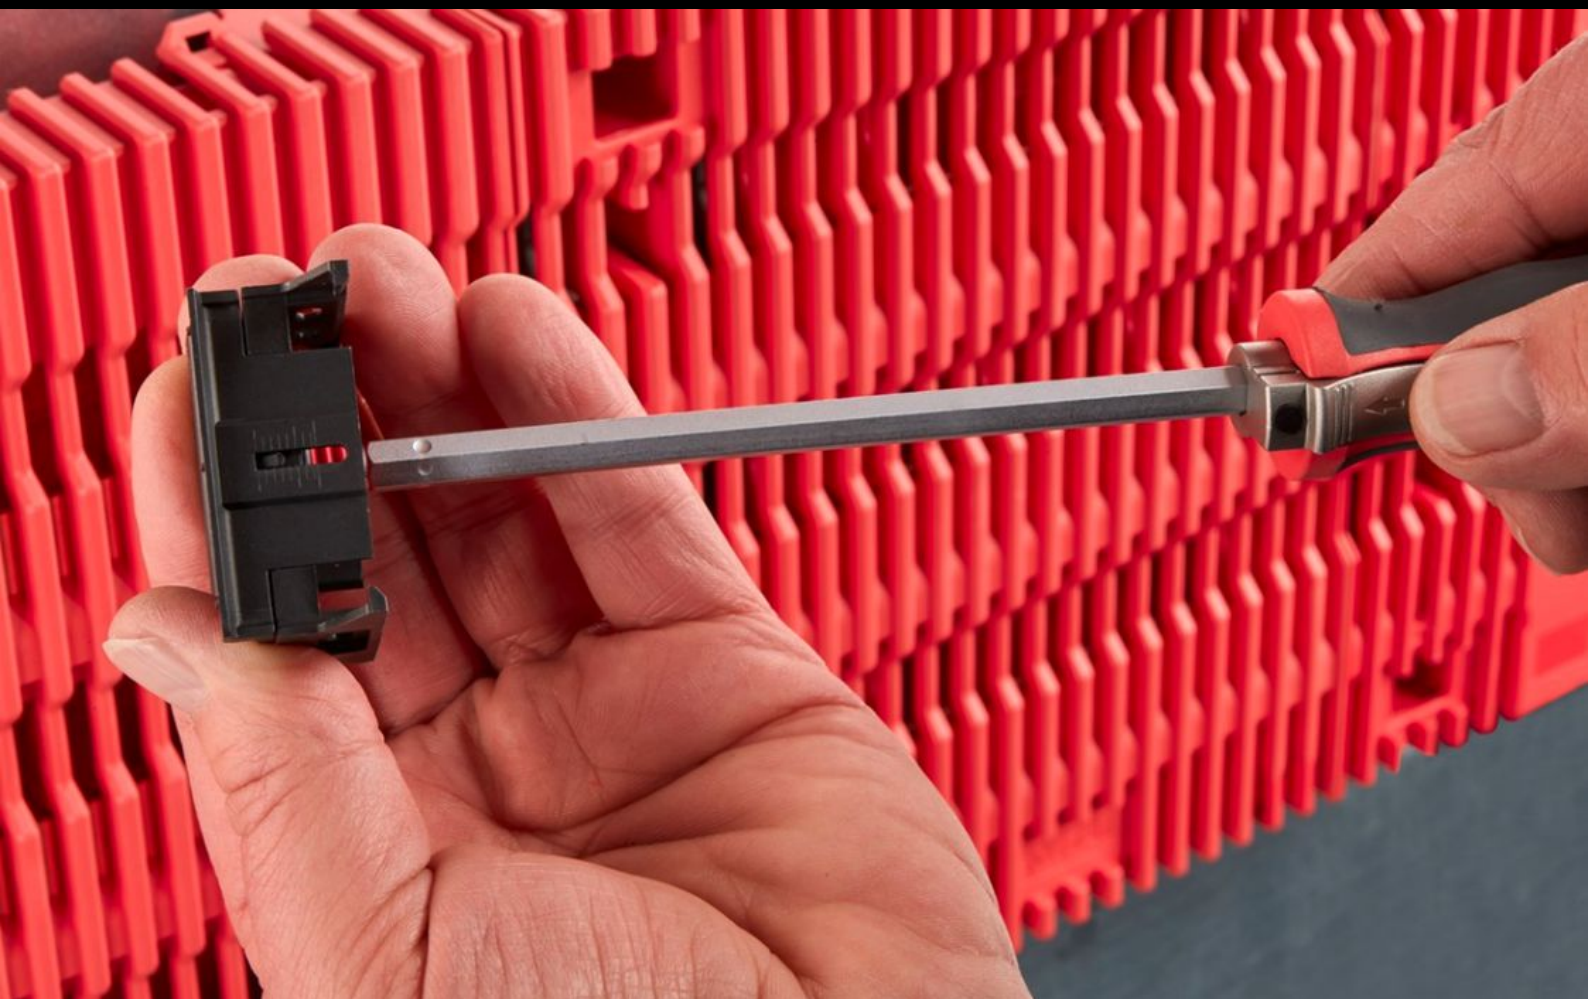

Rittal – The System.

Faster – better – everywhere.

RX 9365.744

Nosná lišta RiLineX pro přístrojový adaptér

Stát: 7.7.2026 (Zdroj: rittal.com/cz-cs)

ENCLOSURES

POWER DISTRIBUTION

CLIMATE CONTROL

IT INFRASTRUCTURE

SOFTWARE & SERVICES

FRIEDHELM LOH GROUP

RX 9365.744 - Nosná lišta RiLineX pro přístrojový adaptér

Montážní lišty RiLineX pro propřístrojové adaptéry šířky 54 mm pro 60 mm systémy přípojníc. Výškově nastavitelné, ideální pro upevnění kombinací spouštěčů motorů s různými úrovněmi upevnění. Pro úpravu, sestavení nebo doplnění přístrojového adaptéru.

Funkce

Obj. číslo	RX 9365.744
Provedení	s nastavením výšky
Materiál	Polyamid (PA 6) Chování při požáru dle UL 94
Barva	RAL 9005 RAL 35745
Vhodné pro obj. č.	9360740 9360760 9360780
Rozměry	Šířka: 54 mm Výška: 12 mm, 20 mm
Balení	8 ks
Netto hmotnost	0,16 kg
Brutto hmotnost	0,17 kg
PCF/VE (Cradle-to-Gate)	1,09
Číslo celní sazby	39269097

Funkce

ETIM 9

EC001285

Popis výrobku

RX montážní lišta s výškovým nastavením, Š: 54 mm

Schválení

Vysvětlení

Prohlášení o shodě
PCF-declaration