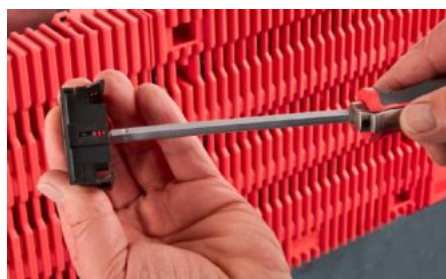

IT INFRASTRUCTURE

SOFTWARE & SERVICES

FRIEDHELM LOH GROUP

RX 9365.744 - Nosná lišta RiLineX pro přístrojový adaptér

Montážní lišty RiLineX pro propřístrojové adaptéry šířky 54 mm pro 60 mm systémy přípojníc. Výškově nastavitelné, ideální pro upevnění kombinací spouštěčů motorů s různými úrovněmi upevnění. Pro úpravu, sestavení nebo doplnění přístrojového adaptéru.

Funkce

Obj. číslo	RX 9365.744
Provedení	s nastavením výšky
Materiál	Polyamid (PA 6) Chování při požáru dle UL 94
Barva	RAL 9005 RAL 35745
Vhodné pro obj. č.	9360740 9360760 9360780
Rozměry	Šířka: 54 mm Výška: 12 mm, 20 mm
Balení	8 ks
Netto hmotnost	0,16 kg
Brutto hmotnost	0,17 kg
Číslo celní sazby	39269097
ETIM 9	EC001285

Funkce

Popis výrobku

RX montážní lišta s výškovým nastavením, Š: 54 mm

Schválení

Vysvětlení

Prohlášení o shodě
PCF-declaration