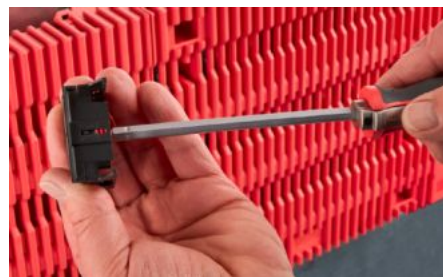

IT INFRASTRUCTURE

SOFTWARE & SERVICES

FRIEDHELM LOH GROUP

RX 9365.745 - Nosná lišta RiLineX pro přístrojový adaptér

Montážní lišty RiLineX pro propřístrojové adaptéry šířky 54 mm pro 60 mm systémy přípojníc. Bez ochrany proti bočnímu posunu. Pro úpravu, sestavení nebo doplnění přístrojového adaptéru.

Funkce

Obj. číslo	RX 9365.745
Materiál	Polyamid (PA 6) Chování při požáru dle UL 94
Barva	RAL 9005
Vhodné pro obj. č.	9360740 9360760 9360780
Rozměry	Šířka: 54 mm Výška: 10 mm
Balení	8 ks
Netto hmotnost	0,072 kg
Brutto hmotnost	0,096 kg
Číslo celní sazby	39269097
ETIM 9	EC001285
Popis výrobku	RX montážní lišta Š: 54 mm