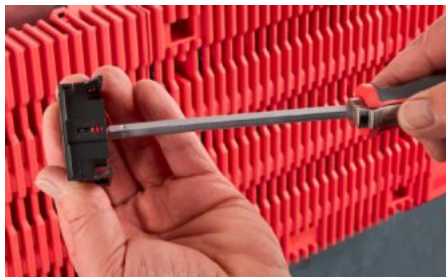

IT INFRASTRUCTURE

SOFTWARE & SERVICES

FRIEDHELM LOH GROUP

RX 9365.745 - Nosná lišta RiLineX pro přístrojový adaptér

Montážní lišty RiLineX pro propřístrojové adaptéry šířky 54 mm pro 60 mm systémy přípojníc. Bez ochrany proti bočnímu posunu. Pro úpravu, sestavení nebo doplnění přístrojového adaptéru.

Funkce

Obj. číslo	RX 9365.745
Materiál	Polyamid (PA 6) Chování při požáru dle UL 94
Barva	RAL 9005
Vhodné pro obj. č.	9360740 9360760 9360780
Rozměry	Šířka: 54 mm Výška: 10 mm
Balení	8 ks
Netto hmotnost	0,072 kg
Brutto hmotnost	0,096 kg
PCF/VE (Cradle-to-Gate)	0,48
Číslo celní sazby	39269097
ETIM 9	EC001285
Popis výrobku	RX montážní lišta Š: 54 mm