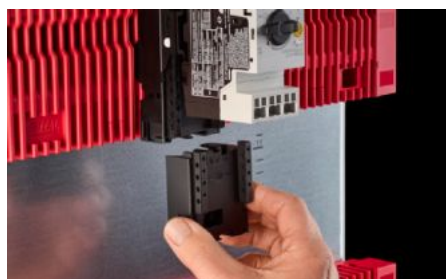

IT INFRASTRUCTURE

SOFTWARE & SERVICES

FRIEDHELM LOH GROUP

RX 9365.750 - Rozšiřovací blok RiLineX pro přístrojové adaptéry

Nástavbový blok RiLineX, šířka 45 mm pro prodloužení přístrojového adaptéru o 60 mm pro přípojnícové systémy.