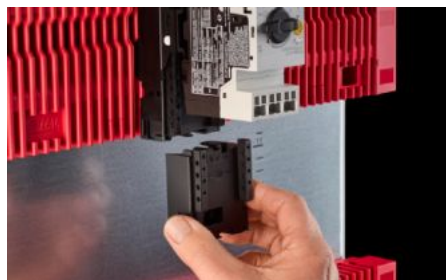

IT INFRASTRUCTURE

SOFTWARE & SERVICES

FRIEDHELM LOH GROUP

RX 9365.750 - Rozšiřovací blok RiLineX pro přístrojové adaptéry

Nástavbový blok RiLineX, šířka 45 mm pro prodloužení přístrojového adaptéru o 60 mm pro přípojnicové systémy.

Funkce

Popis výrobku

RX nastavbový blok pro přístrojový adaptér/nosič Š: 45 mm

Schválení

Vysvětlení

Prohlášení o shodě
PCF-declaration