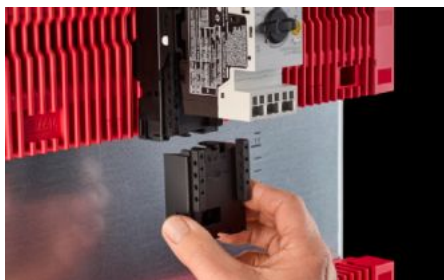

# RX 9365.751 - Rozšiřovací blok RiLineX pro přístrojové adaptéry

Nástavbový blok RiLineX, šířka 54 mm pro prodloužení přístrojového adaptéru o 60 mm pro přípojnicové systémy.