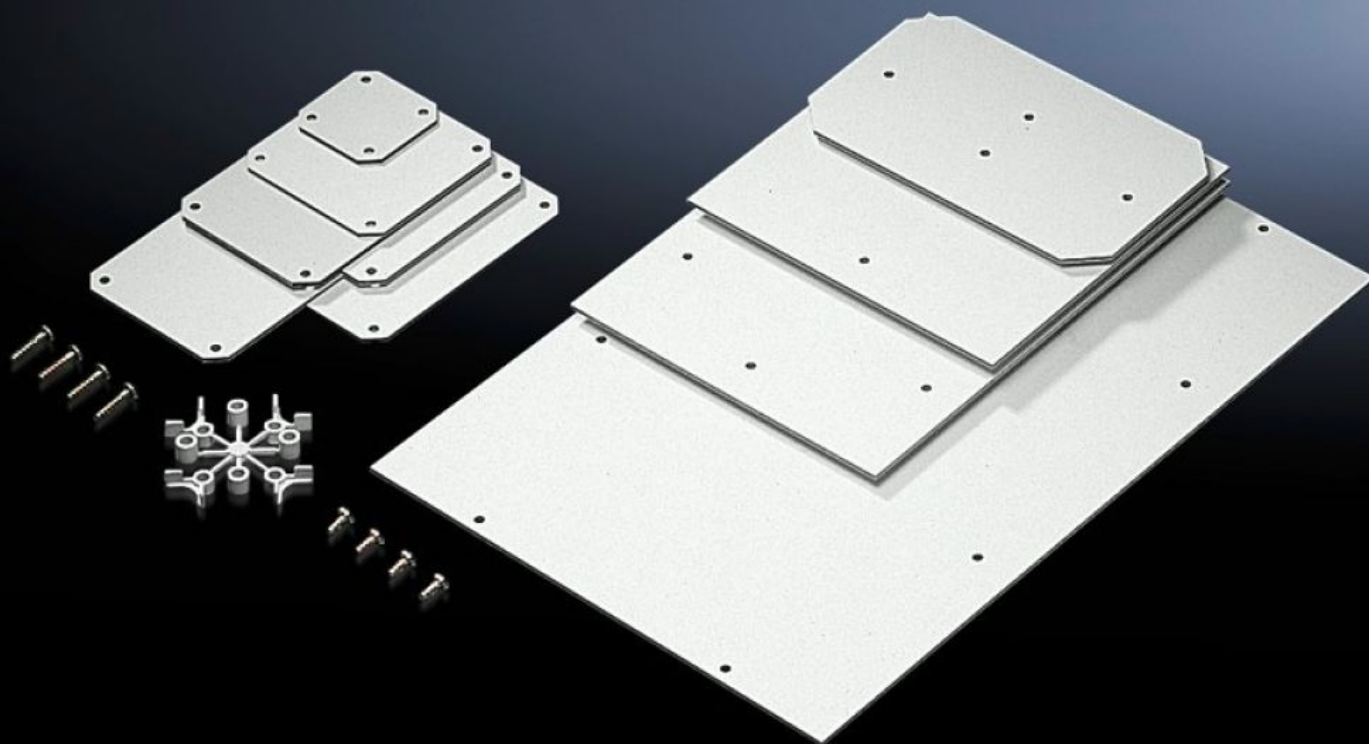

Rittal – The System.

Faster – better – everywhere.

PK 9548.000 Montážní deska

Stát: 3.4.2026 (Zdroj: rittal.com/cz-cs)

ENCLOSURES

POWER DISTRIBUTION

CLIMATE CONTROL

IT INFRASTRUCTURE

SOFTWARE & SERVICES

FRIEDHELM LOH GROUP

PK 9548.000 - Montážní deska pro PK

Pro individuální vnitřní vybavení.

Funkce

Obj. číslo	PK 9548.000
Popis výrobku	Pro individuální vnitřní vybavení.
Materiál	Tvrzený papír s vrstvou melaminfenolové pryskyřice 2,5 mm
Barva	RAL 7035
Rozsah dodávky	Montážní deska Samořezné upevňovací šrouby
Rozměry montážní desky (Š x V)	150 mm x 150 mm
Vhodné pro	Typ skříně: PK Šířka: = 182 mm Výška: = 180 mm
Balení	10 ks
Netto hmotnost	0,91 kg
Brutto hmotnost	1,07 kg
Číslo celní sazby	39269097
ETIM 9	EC000213
ECLASS 8.0	27409216
Popis výrobku	Mont. deska ke skříňce PK9517-9519,10ks