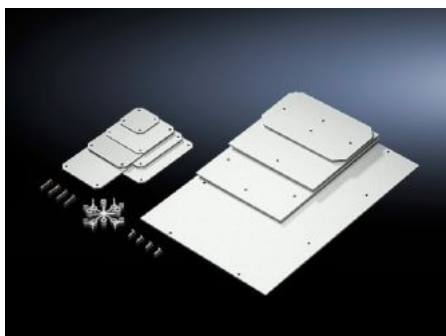

SOFTWARE & SERVICES

FRIEDHELM LOH GROUP

PK 9550.000 - Montážní deska pro PK

Pro individuální vnitřní vybavení.

Funkce

Obj. č.	PK 9550.000
Popis výrobku	Pro individuální vnitřní vybavení.
Materiál	Tvrzený papír s vrstvou melaminfenolové pryskyřice 2,5 mm
Barva	RAL 7035
Rozsah dodávky	Montážní deska Samořezné upevňovací šrouby
Rozměry montážní desky (Š x V)	331 mm x 220 mm
Vhodné pro	Typ skříně: PK Šířka: = 360 mm Výška: = 254 mm
Balení	4 ks
Netto hmotnost	1.2
Brutto hmotnost	1.251
Číslo celní sazby	39269097
EAN	4028177140134
ETIM 9	EC000213
ECLASS 8.0	27409216