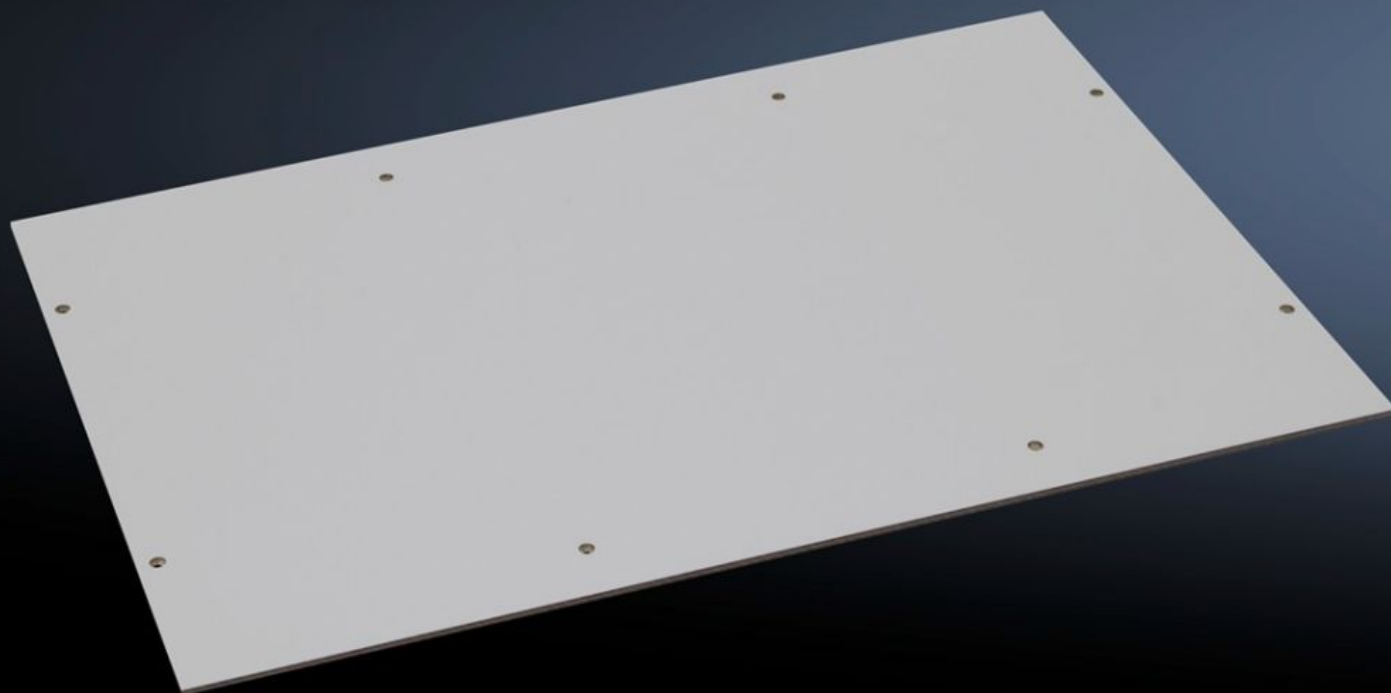

Rittal – The System.

Faster – better – everywhere.

PK 9550.000 Montážní deska

Stát: 5.4.2026 (Zdroj: rittal.com/cz-cs)

ENCLOSURES

POWER DISTRIBUTION

CLIMATE CONTROL

IT INFRASTRUCTURE

SOFTWARE & SERVICES

FRIEDHELM LOH GROUP

PK 9550.000 - Montážní deska pro PK

Pro individuální vnitřní vybavení.

Funkce

Obj. číslo	PK 9550.000
Popis výrobku	Pro individuální vnitřní vybavení.
Materiál	Tvrzený papír s vrstvou melaminfenolové pryskyřice 2,5 mm
Barva	RAL 7035
Rozsah dodávky	Montážní deska Samořezné upevňovací šrouby
Rozměry montážní desky (Š x V)	331 mm x 220 mm
Vhodné pro	Typ skříně: PK Šířka: = 360 mm Výška: = 254 mm
Balení	4 ks
Netto hmotnost	1,2 kg
Brutto hmotnost	1,251 kg
Číslo celní sazby	39269097
ETIM 9	EC000213
ECLASS 8.0	27409216
Popis výrobku	Mont. deska ke skříně PK 9523,9524,4ks