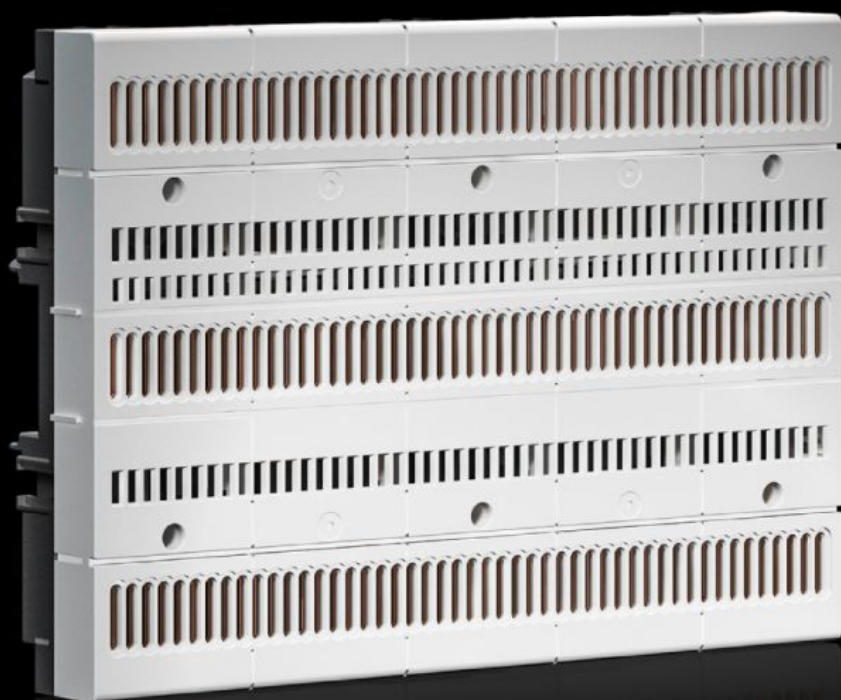

Rittal – The System.

Faster – better – everywhere.

SV 9635.000 Kontaktní deska

Stát: 2.5.2026 (Zdroj: rittal.com/cz-cs)

ENCLOSURES

POWER DISTRIBUTION

CLIMATE CONTROL

IT INFRASTRUCTURE

SOFTWARE & SERVICES

FRIEDHELM LOH GROUP