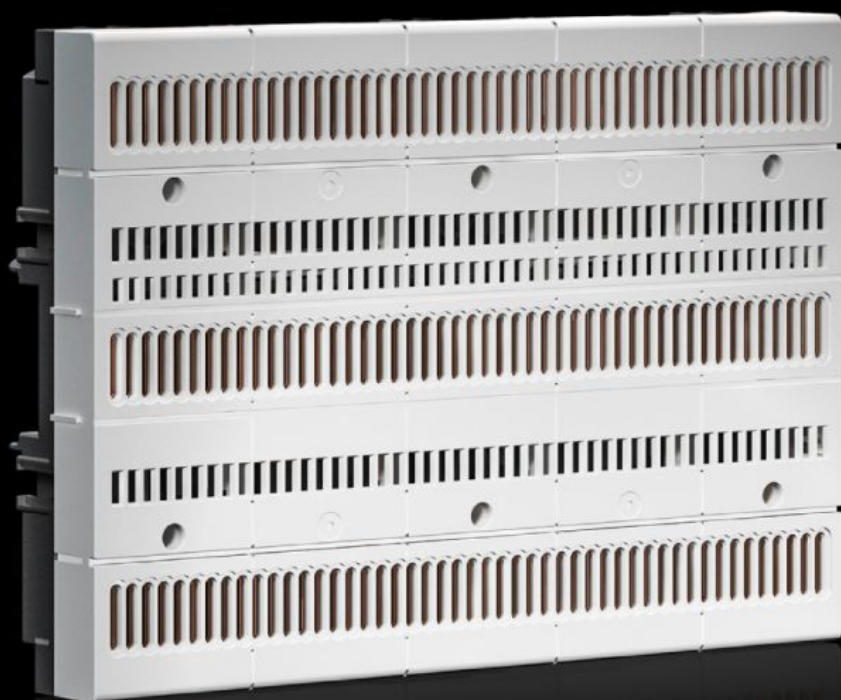

Rittal – The System.

Faster – better – everywhere.

SV 9635.000 Kontaktní deska

Stát: 2.5.2026 (Zdroj: rittal.com/cz-cs)

ENCLOSURES

POWER DISTRIBUTION

CLIMATE CONTROL

IT INFRASTRUCTURE

SOFTWARE & SERVICES

FRIEDHELM LOH GROUP

SV 9635.000 - Kontaktní deska RiLine Compact

Kontaktní deska s integrovanými přípojnici.

Funkce

Obj. číslo	SV 9635.000
Popis funkce	Přípojnícová kontaktní deska chráněná před nebezpečným dotykem pro bezpečné upevnění a spojení komponentů pomocí jednoduché nástrčné montáže Bezpečná a rychlá montáž komponentů je umožněna díky dělicím jednotkám předlisovaným v desce Snížení nákladů na kabeláž díky přímému kontaktu na desce
Materiál	Polyamid Polykarbonát E-Cu Chování při požáru dle UL 94
Barva	RAL 7035
Rozsah dodávky	Včetně integrovaných přípojníc
Stupeň krytí IP dle normy IEC 60 529	IP 2X
Normy	UL 508 IEC 61 439
Jmenovitý proud max.	125 A
Jmenovitý proud (UL)	100 A
Jmenovité provozní napětí	690 V (AC) 600 V (DC)
Rated operating voltage (max.) UL	600 V (AC) 600 V (DC)
Max. jednotky dělení po 45 mm	5
Poznámka	Uvedené technické údaje se mohou pro aplikace UL lišit
Pro montáž nosné lišty	Ano
for mounting plate assembly	Ano

Funkce

Počet pólů	3 póly
Rozměry	Šířka: 225 mm Výška: 160 mm Hloubka: 45,1 mm
Balení	1 ks
Netto hmotnost	0,798 kg
Brutto hmotnost	0,808 kg
Podíl mědi (kg / ks)	0,302
Číslo celní sazby	85469010
ETIM 9	EC001900
ETIM 8	EC001900
ECLASS 8.0	27400613
Popis výrobku	SV Deska, 125 A, 690 V (AC), 600 V (DC), 3pólová, ŠVH: 225x160x45,1 mm (RiLine Compact)