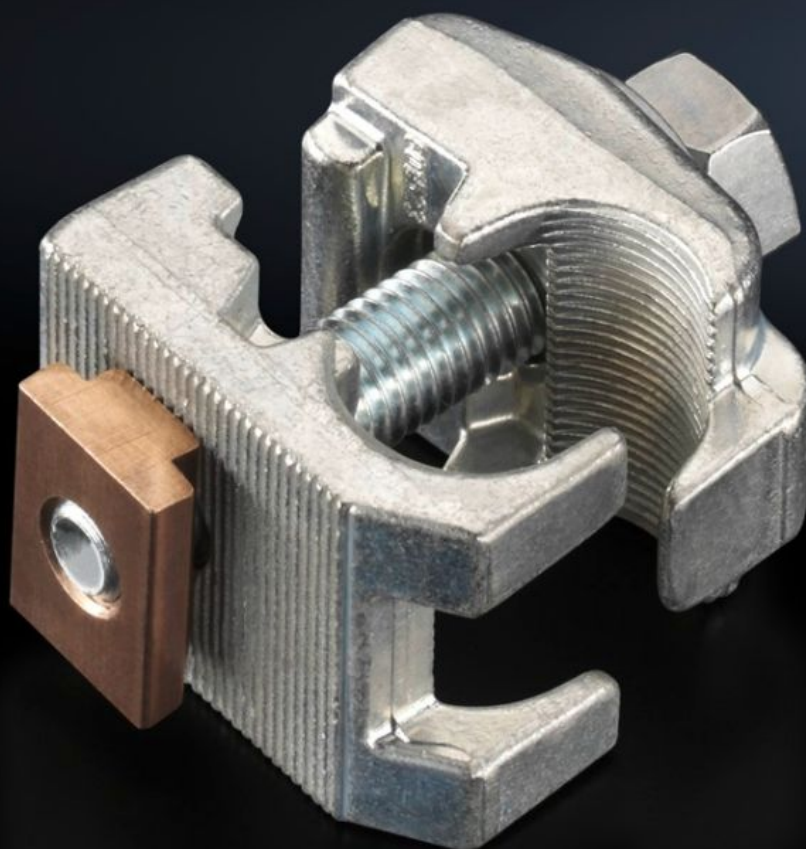

Rittal – The System.

Faster – better – everywhere.

SV 9640.325

Připojovací svorky

Stát: 4.6.2026 (Zdroj: rittal.com/cz-cs)

ENCLOSURES

POWER DISTRIBUTION

CLIMATE CONTROL

IT INFRASTRUCTURE

SOFTWARE & SERVICES

FRIEDHELM LOH GROUP

SV 9640.325 - Připojovací svorky pro kulaté vodiče

Pro připojení kulatých vodičů.

Funkce

Obj. číslo	SV 9640.325
Popis výrobku	Pro připojení kulatých vodičů.
Materiál	Připojovací svorka: mosaz, pozinkovaná Připojovací svorníky: ocel, pozinkovaná Vodicí vložka: měděná slitina
Rozsah dodávky	Připojovací svorky Připojovací svorníky Posuvné matice Včetně upevňovacího materiálu
Vhodné pro přípojnice	Maxi-PLS 45 S/45
Připojení kulatých vodičů	95 - 300 mm ²
Balení	1 ks
Netto hmotnost	0,38 kg
Brutto hmotnost	0,4 kg
Číslo celní sazby	85369010
ETIM 9	EC000001
ECLASS 8.0	27141146
Popis výrobku	MAXI-PLS Připojovací svorky, 95-300mm1