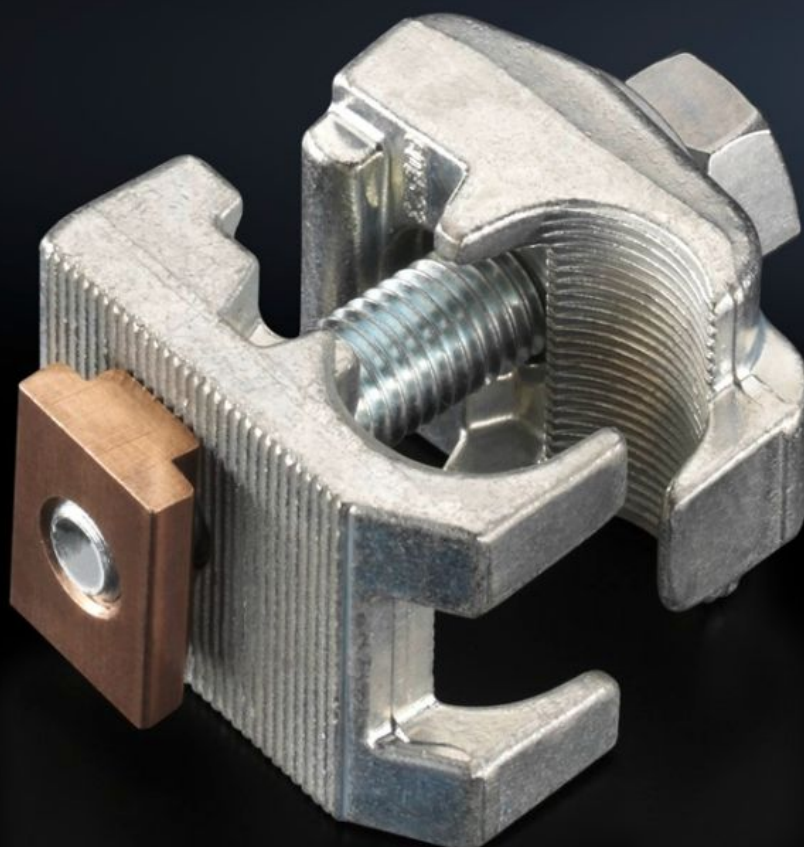

Rittal – The System.

Faster – better – everywhere.

SV 9640.325

Připojovací svorky

Stát: 18.4.2026 (Zdroj: rittal.com/cz-cs)

ENCLOSURES

POWER DISTRIBUTION

CLIMATE CONTROL

IT INFRASTRUCTURE

SOFTWARE & SERVICES

FRIEDHELM LOH GROUP