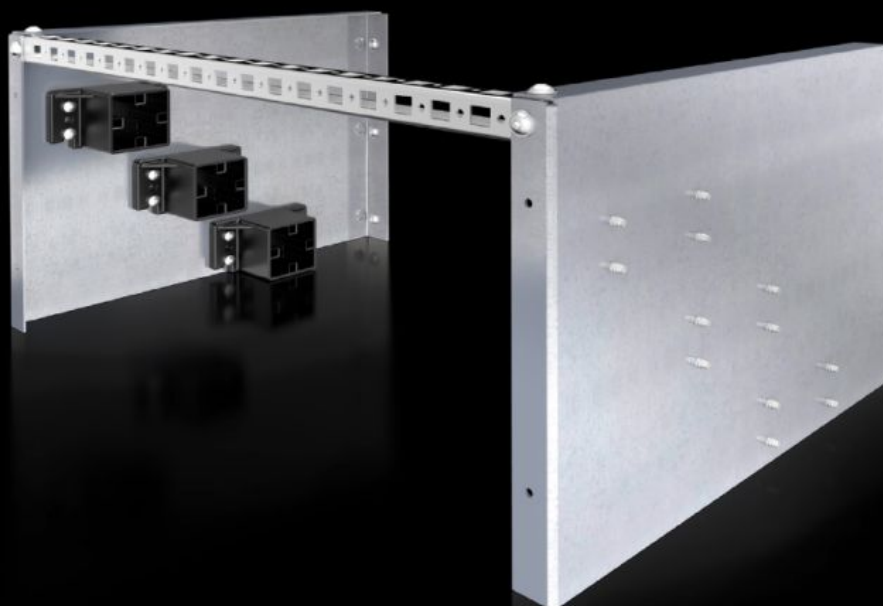

Rittal – The System.

Faster – better – everywhere.

SV 9660.980 Kompaktní napájení

Stát: 4.7.2026 (Zdroj: rittal.com/cz-cs)

ENCLOSURES

POWER DISTRIBUTION

CLIMATE CONTROL

IT INFRASTRUCTURE

SOFTWARE & SERVICES

FRIEDHELM LOH GROUP

SV 9660.980 - Kompaktní napájení pro Maxi-PLS

K individuálnímu použití jako 3-pólový přípojnicový systém pro připojení kabelů, přímá montáž na montážní desku nebo montážní šasi.

Funkce

Obj. číslo	SV 9660.980
Popis výrobku	K individuálnímu použití jako 3pólový přípojnicový systém pro připojení kabelů. Přímá montáž na montážní desku nebo na montážní chassis.
Materiál	Čelní držák: polyamid (PA 6) Upínací deska: ocelový plech, pozinkovaný Montážní lišta: ocelový plech, pozinkovaný
Rozsah dodávky	6 čelních držáků 2 upínací desky pro čelní držáky 1 montážní lišta 23 x 23 mm (délka 495 mm) Včetně upevňovacího materiálu
Vhodné pro přípojnice	Maxi-PLS 45 S/45
Balení	1 ks
Netto hmotnost	5,221 kg
Brutto hmotnost	5,7 kg
Číslo celní sazby	85369001
ETIM 9	EC004592
ECLASS 8.0	27400613
Popis výrobku	Maxi-PLS 1600/2000 Kompakt. Sada, 3p