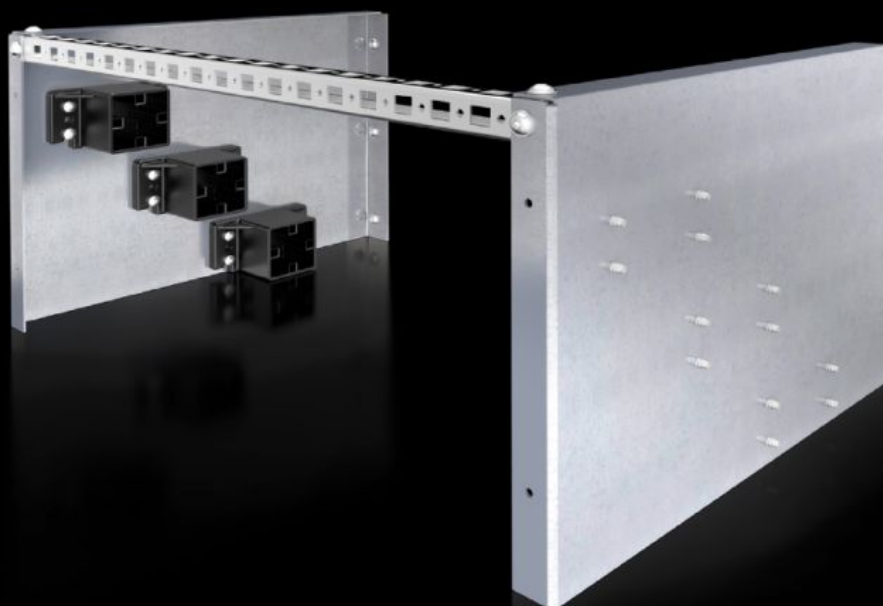

Rittal – The System.

Faster – better – everywhere.

SV 9660.980 Kompaktní napájení

Stát: 15.5.2026 (Zdroj: rittal.com/cz-cs)

ENCLOSURES

POWER DISTRIBUTION

CLIMATE CONTROL

IT INFRASTRUCTURE

SOFTWARE & SERVICES

FRIEDHELM LOH GROUP