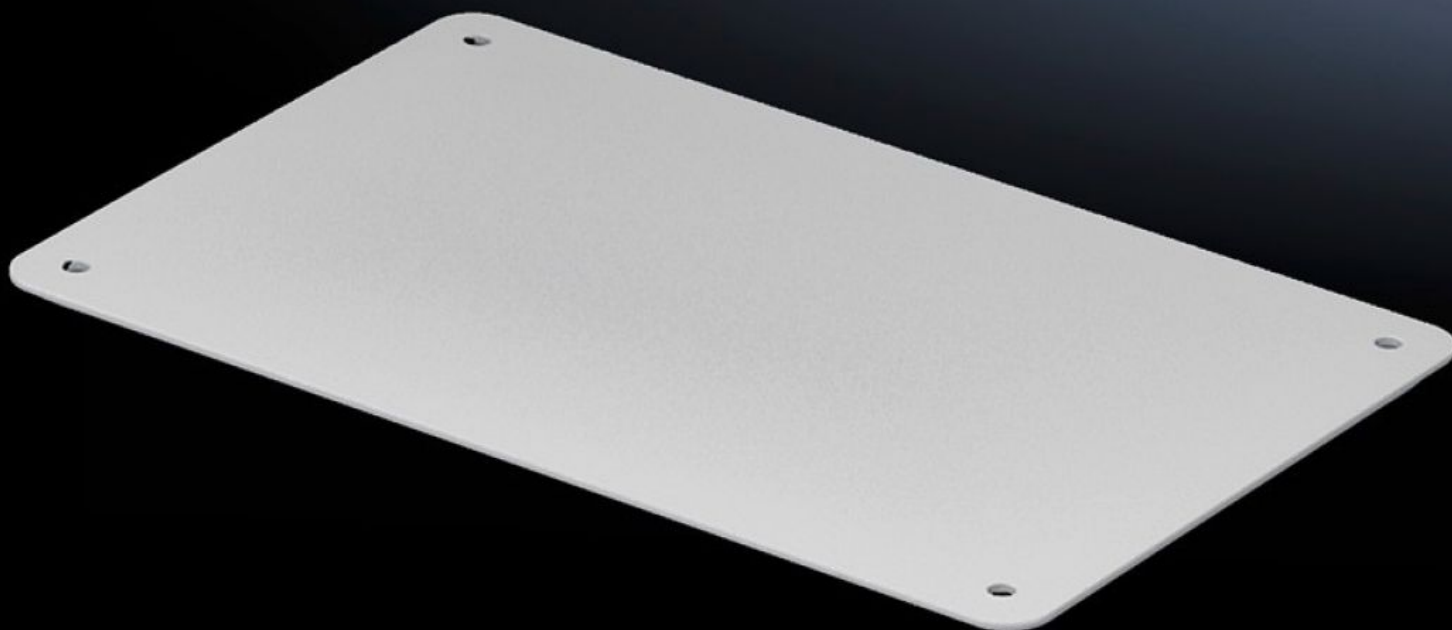

Rittal – The System.

Faster – better – everywhere.

SV 9665.785

Příruba pro zavedení kabelů

Stát: 22.5.2026 (Zdroj: rittal.com/cz-cs)

ENCLOSURES

POWER DISTRIBUTION

CLIMATE CONTROL

IT INFRASTRUCTURE

SOFTWARE & SERVICES

FRIEDHELM LOH GROUP