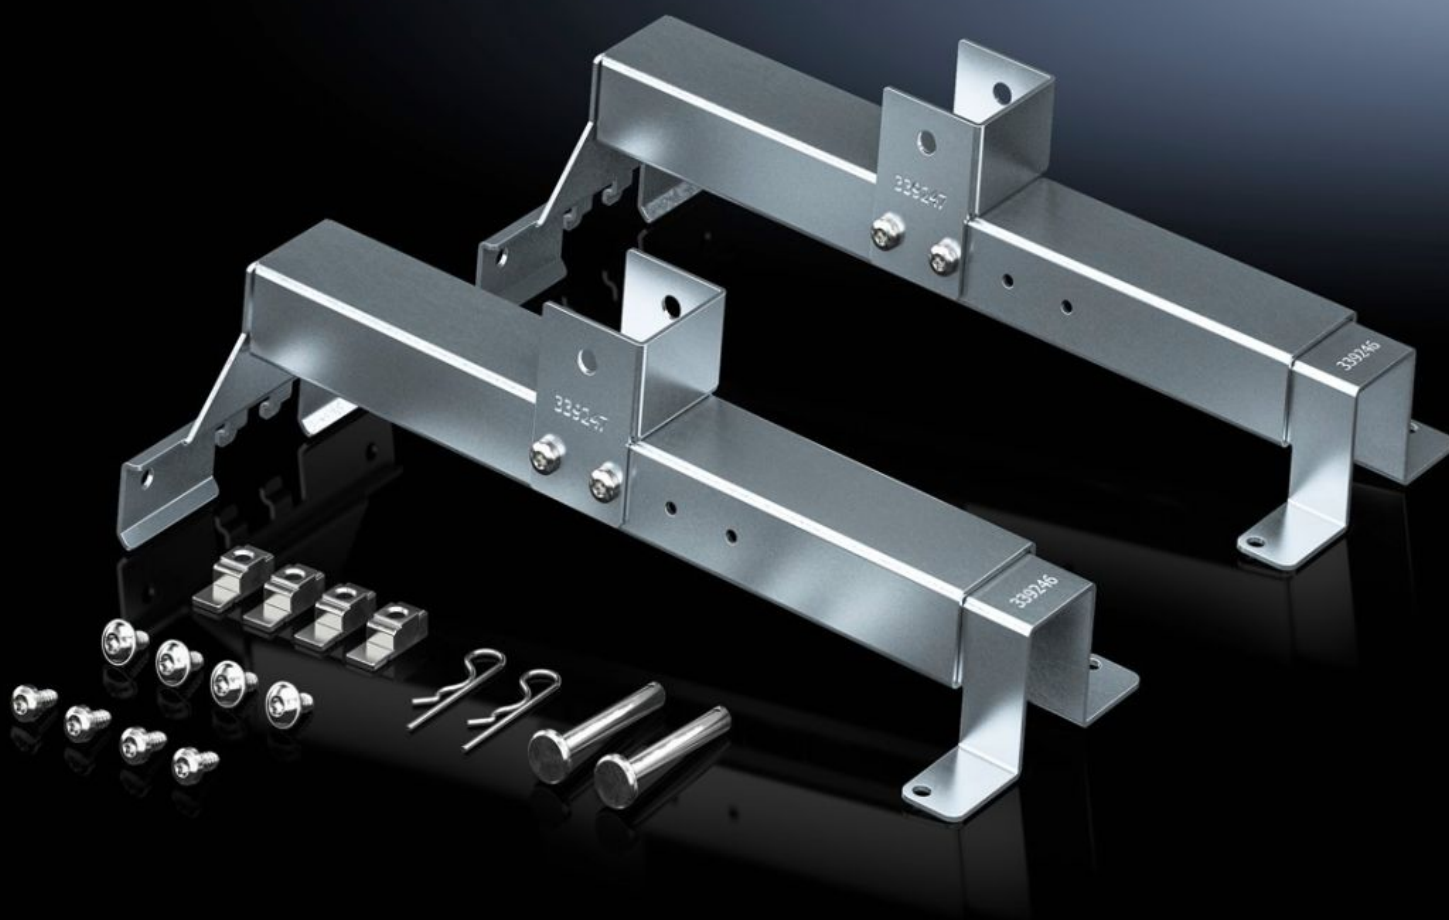

Rittal – The System.

Faster – better – everywhere.

SV 9666.732

Hloubkový příčný nosník

Stát: 1.6.2026 (Zdroj: rittal.com/cz-cs)

ENCLOSURES

POWER DISTRIBUTION

CLIMATE CONTROL

IT INFRASTRUCTURE

SOFTWARE & SERVICES

FRIEDHELM LOH GROUP