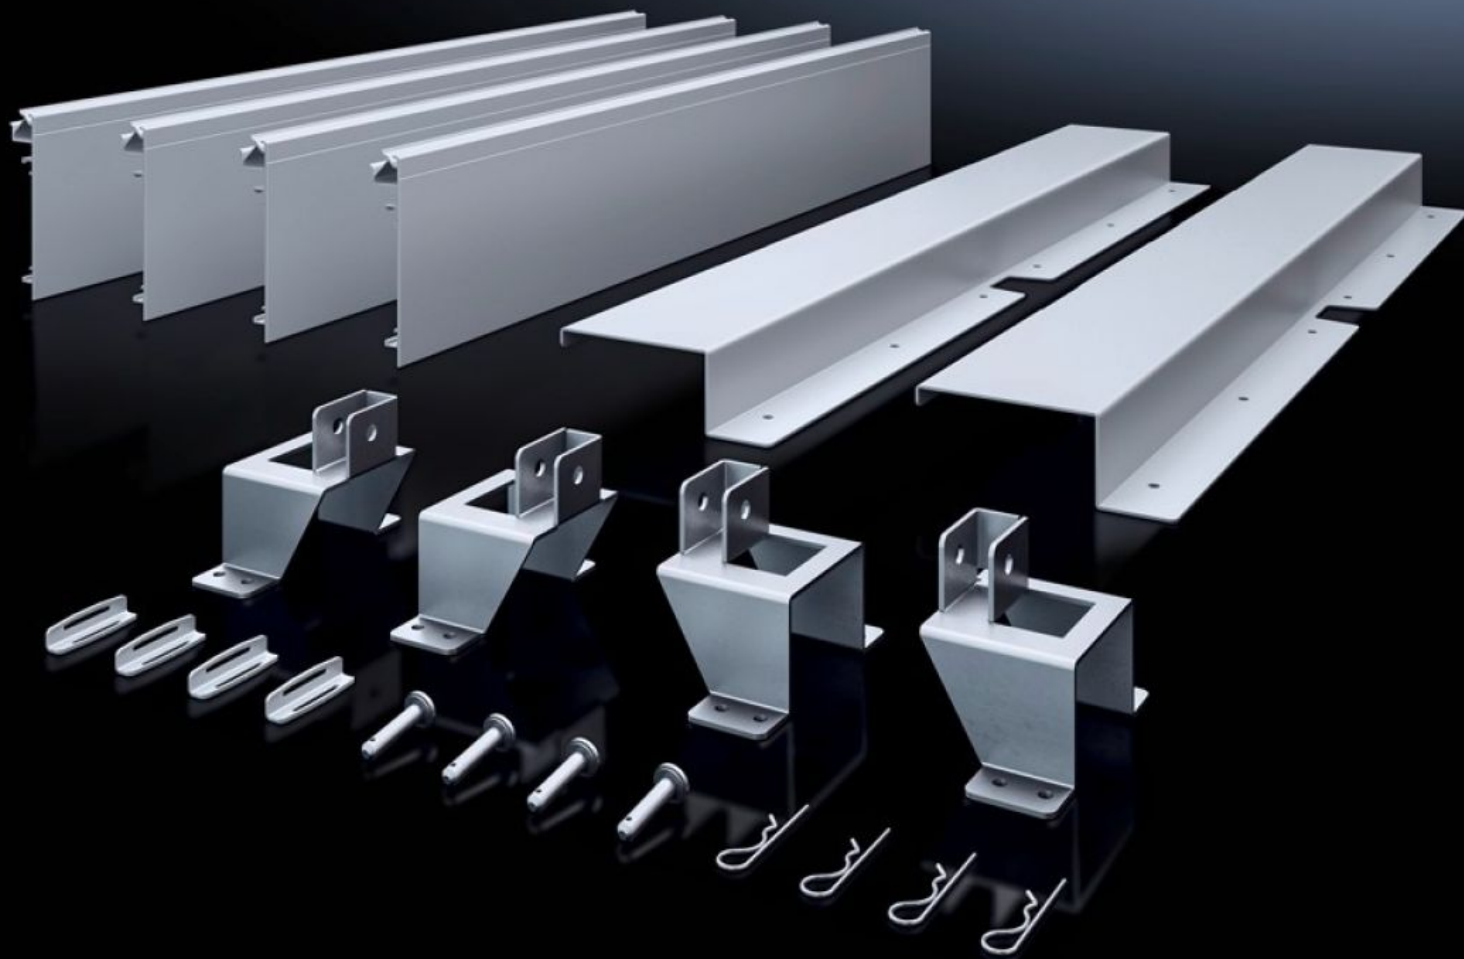

Rittal – The System.

Faster – better – everywhere.

SV 9666.912 Sada pro montáž ISV

Stát: 2.6.2026 (Zdroj: rittal.com/cz-cs)

ENCLOSURES

POWER DISTRIBUTION

CLIMATE CONTROL

IT INFRASTRUCTURE

SOFTWARE & SERVICES

FRIEDHELM LOH GROUP

SV 9666.912 - Sada pro montáž ISV pro VX

Pro montáž modulů ISV ve skříních VX.

Funkce

Obj. číslo	SV 9666.912
Popis výrobku	Pro montáž modulů ISV ve skříních.
Materiál	Držák montážní konstrukce: Ocelový plech, pozinkovaný Ochrana před nebezpečným dotykem: Ocelový plech, lakovaný Ochrana před nebezpečným dotykem, boční: PVC
Rozsah dodávky	Držák montážní konstrukce Ochrana před nebezpečným dotykem Včetně upevňovacího materiálu
Konstrukční velikost	Šířkové jednotky (ŠJ) @ 250 mm: 3 Výškové jednotky (VJ) @ 150 mm: 12
Vhodné pro obj. č.	9666.916 9666.956
Vhodné pro	Šířka: 850 mm Výška: 2.000 mm Hloubka: 400 mm 600 mm
Balení	1 ks
Netto hmotnost	8 kg
Brutto hmotnost	8,5 kg
Číslo celní sazby	83024900
ETIM 9	EC002270

Funkce

ECLASS 8.0

27400613

Popis výrobku

Montážní sada ISV pro VX, 3 ŠJ (750 mm), 12 VJ (1800 mm), ŠxV:
850x2000 mm

Schválení

Vysvětlení

Prohlášení o shodě UK