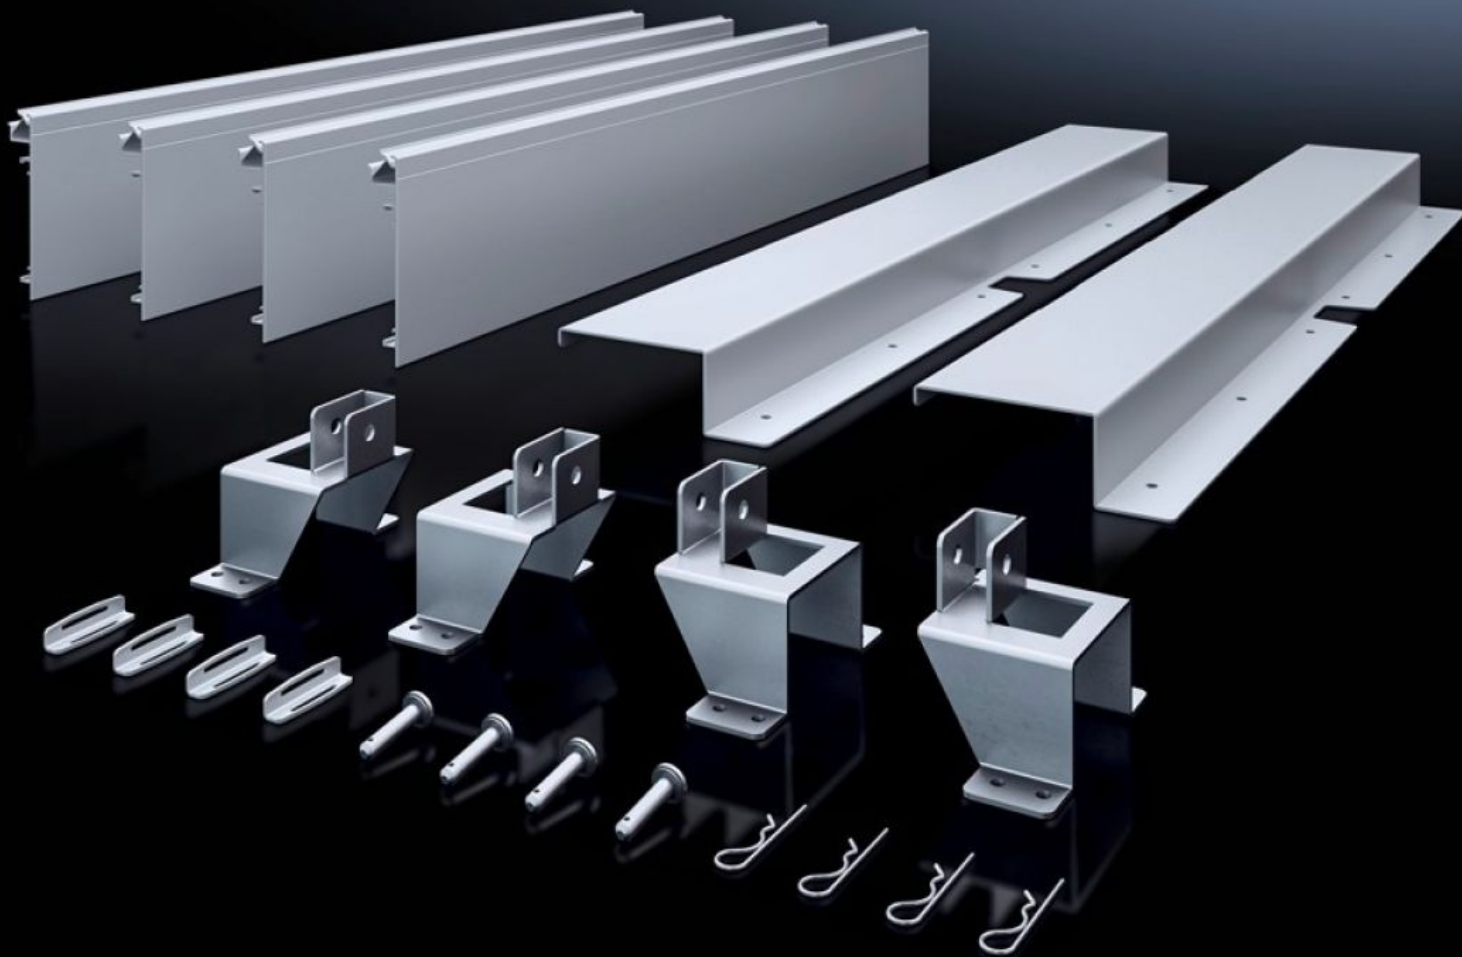

Rittal – The System.

Faster – better – everywhere.

SV 9666.922 Sada pro montáž ISV

Stát: 18.4.2026 (Zdroj: rittal.com/cz-cs)

ENCLOSURES

POWER DISTRIBUTION

CLIMATE CONTROL

IT INFRASTRUCTURE

SOFTWARE & SERVICES

FRIEDHELM LOH GROUP

SV 9666.922 - Sada pro montáž ISV pro VX

Pro montáž modulů ISV ve skříních VX.

Funkce

Obj. číslo	SV 9666.922
Popis výrobku	Pro montáž modulů ISV ve skříních.
Materiál	Držák montážní konstrukce: Ocelový plech, pozinkovaný Ochrana před nebezpečným dotykem: Ocelový plech, lakovaný Ochrana před nebezpečným dotykem, boční: PVC
Rozsah dodávky	Držák montážní konstrukce Ochrana před nebezpečným dotykem Včetně upevňovacího materiálu
Konstrukční velikost	Šířkové jednotky (ŠJ) @ 250 mm: 4 Výškové jednotky (VJ) @ 150 mm: 12
Vhodné pro obj. č.	9666.926 9666.966
Vhodné pro	Šířka: 1.100 mm Výška: 2.000 mm Hloubka: 400 mm 600 mm
Balení	1 ks
Netto hmotnost	9,5 kg
Brutto hmotnost	9,92 kg
Číslo celní sazby	83024900
ETIM 9	EC002270

Funkce

ECLASS 8.0

27400613

Popis výrobku

VX Montážní sada (ISV), 4 šířkové jednotky ŠJ (1000 mm), 12 U (1800 mm), (ŠxV: 1100x2000 mm)

Schválení

Vysvětlení

Prohlášení o shodě UK