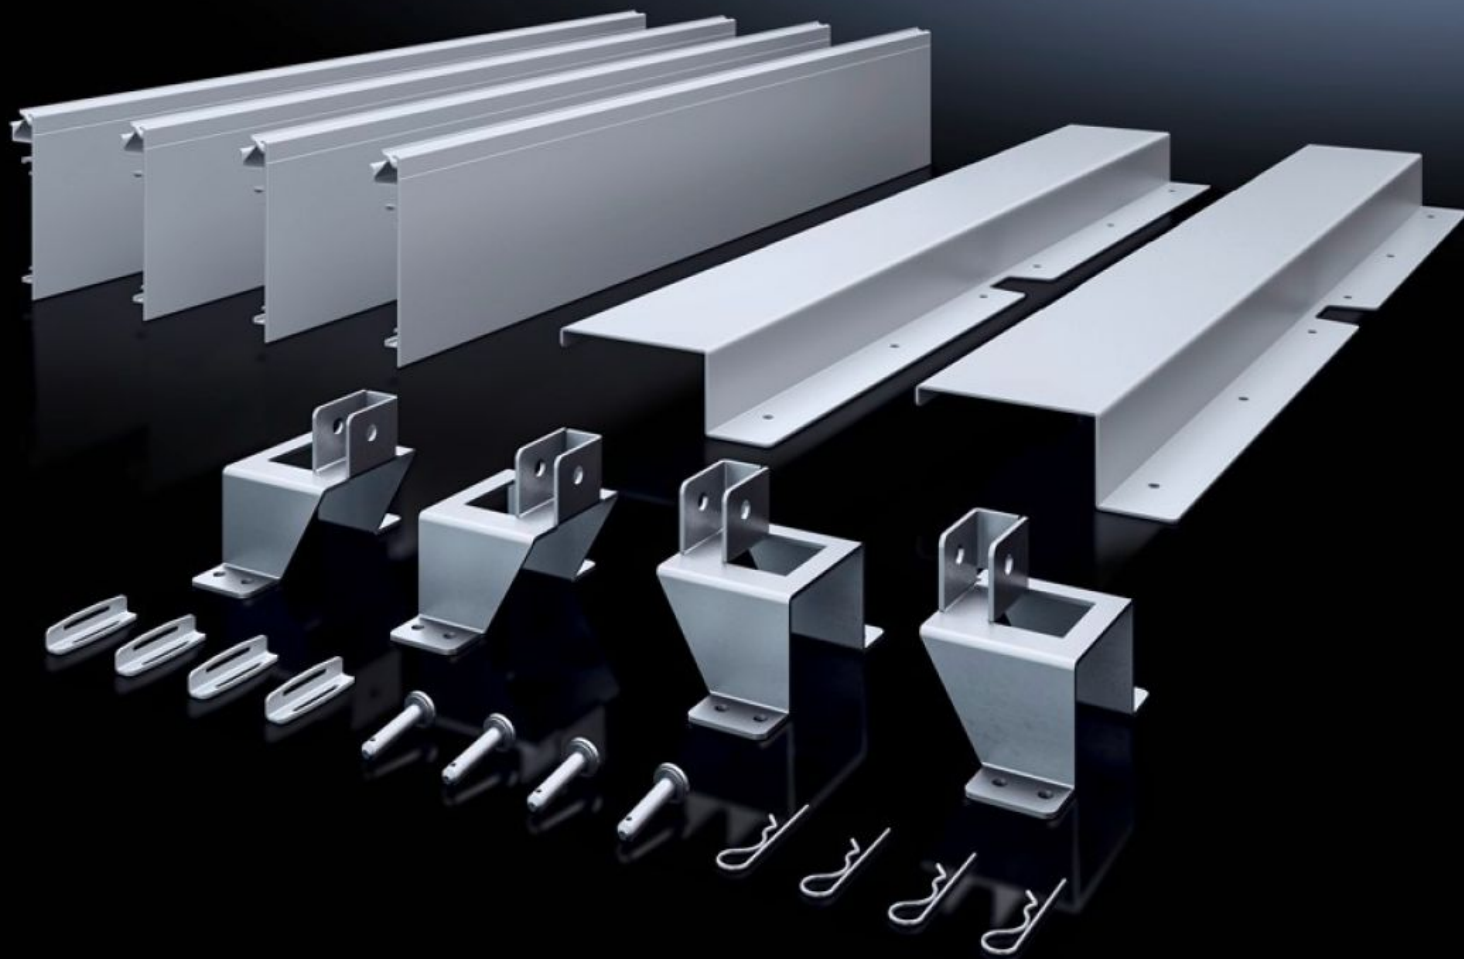

Rittal – The System.

Faster – better – everywhere.

SV 9666.922 Sada pro montáž ISV

Stát: 29.6.2025 (Zdroj: rittal.com/cz-cs)

ENCLOSURES

POWER DISTRIBUTION

CLIMATE CONTROL

IT INFRASTRUCTURE

SOFTWARE & SERVICES

FRIEDHELM LOH GROUP

SV 9666.922 - Sada pro montáž ISV pro VX

Pro montáž modulů ISV ve skříních VX.

Funkce

Obj. č.	SV 9666.922
Popis výrobku	Pro montáž modulů ISV ve skříních.
Materiál	Držák montážní konstrukce: Ocelový plech, pozinkovaný Ochrana před nebezpečným dotykem: Ocelový plech, lakovaný Ochrana před nebezpečným dotykem, boční: PVC
Rozsah dodávky	Držák montážní konstrukce Ochrana před nebezpečným dotykem Včetně upevňovacího materiálu
Konstrukční velikost	Šířkové jednotky (ŠJ) @ 250 mm: 4 Výškové jednotky (VJ) @ 150 mm: 12
Vhodný pro obj. č.	9666.926 9666.966
Poznámka k obj. č.	Dále je nutný montážní profil 9666.712, hloubková traverza 9666.732, montážní deska 8612.400
Vhodné pro	Šířka: 1.100 mm Výška: 2.000 mm Hloubka: 400 mm 600 mm
Balení	1 ks
Netto hmotnost	9.5
Brutto hmotnost	9.92