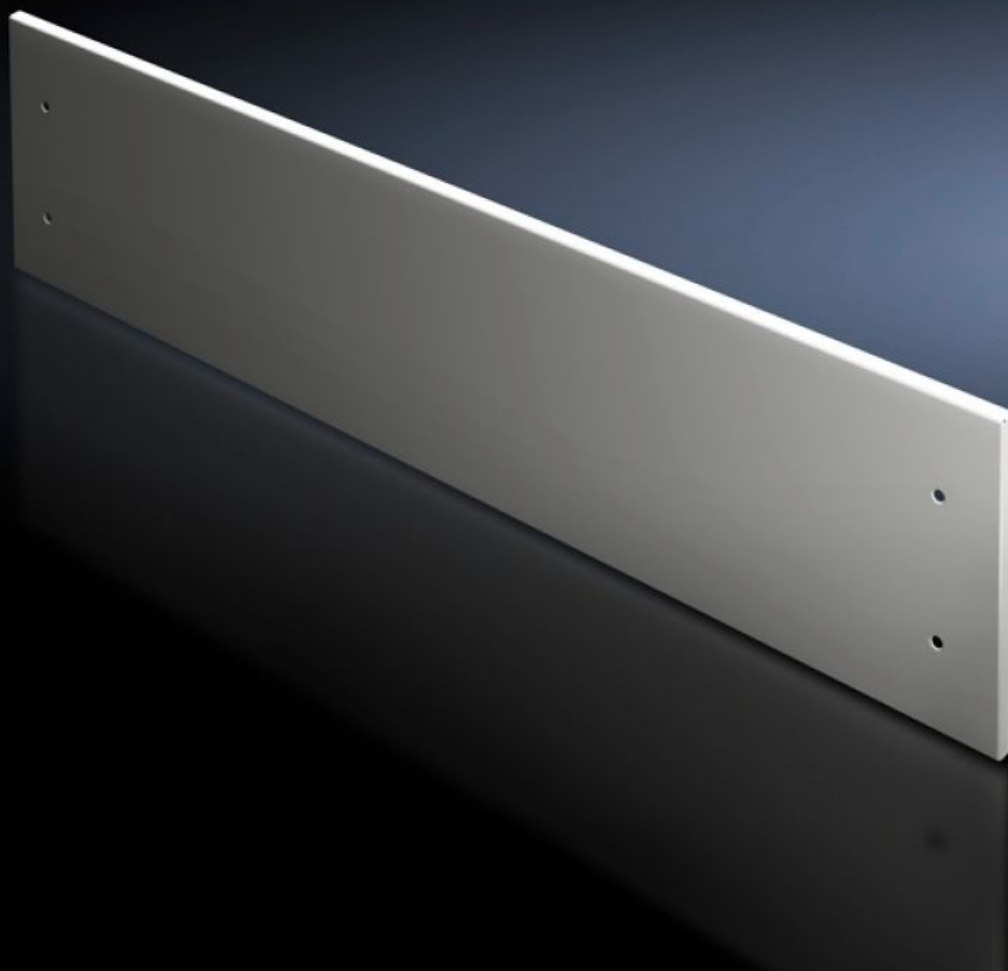

Rittal – The System.

Faster – better – everywhere.

SV 9672.316 Čelní kryt, horní

Stát: 4.4.2026 (Zdroj: rittal.com/cz-cs)

ENCLOSURES

POWER DISTRIBUTION

CLIMATE CONTROL

IT INFRASTRUCTURE

SOFTWARE & SERVICES

FRIEDHELM LOH GROUP