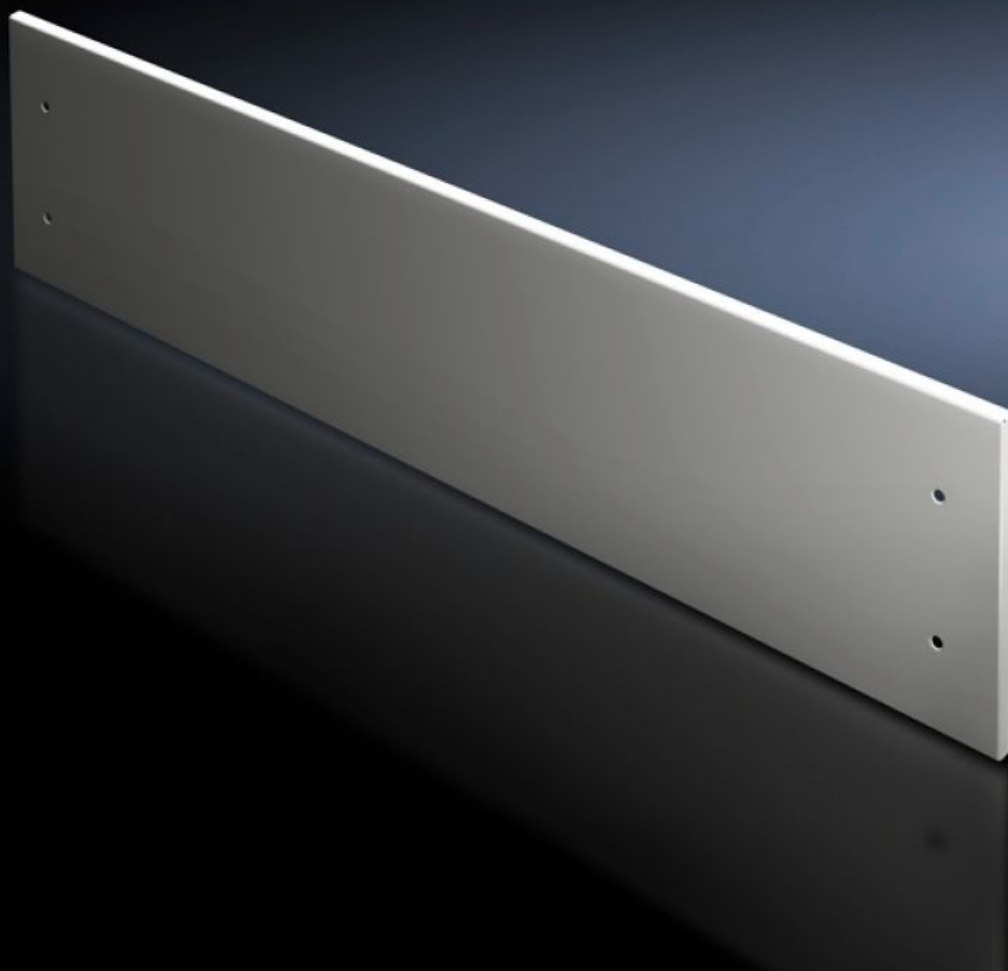

Rittal – The System.

Faster – better – everywhere.

SV 9672.318 Čelní kryt, horní

Stát: 22.5.2026 (Zdroj: rittal.com/cz-cs)

ENCLOSURES

POWER DISTRIBUTION

CLIMATE CONTROL

IT INFRASTRUCTURE

SOFTWARE & SERVICES

FRIEDHELM LOH GROUP