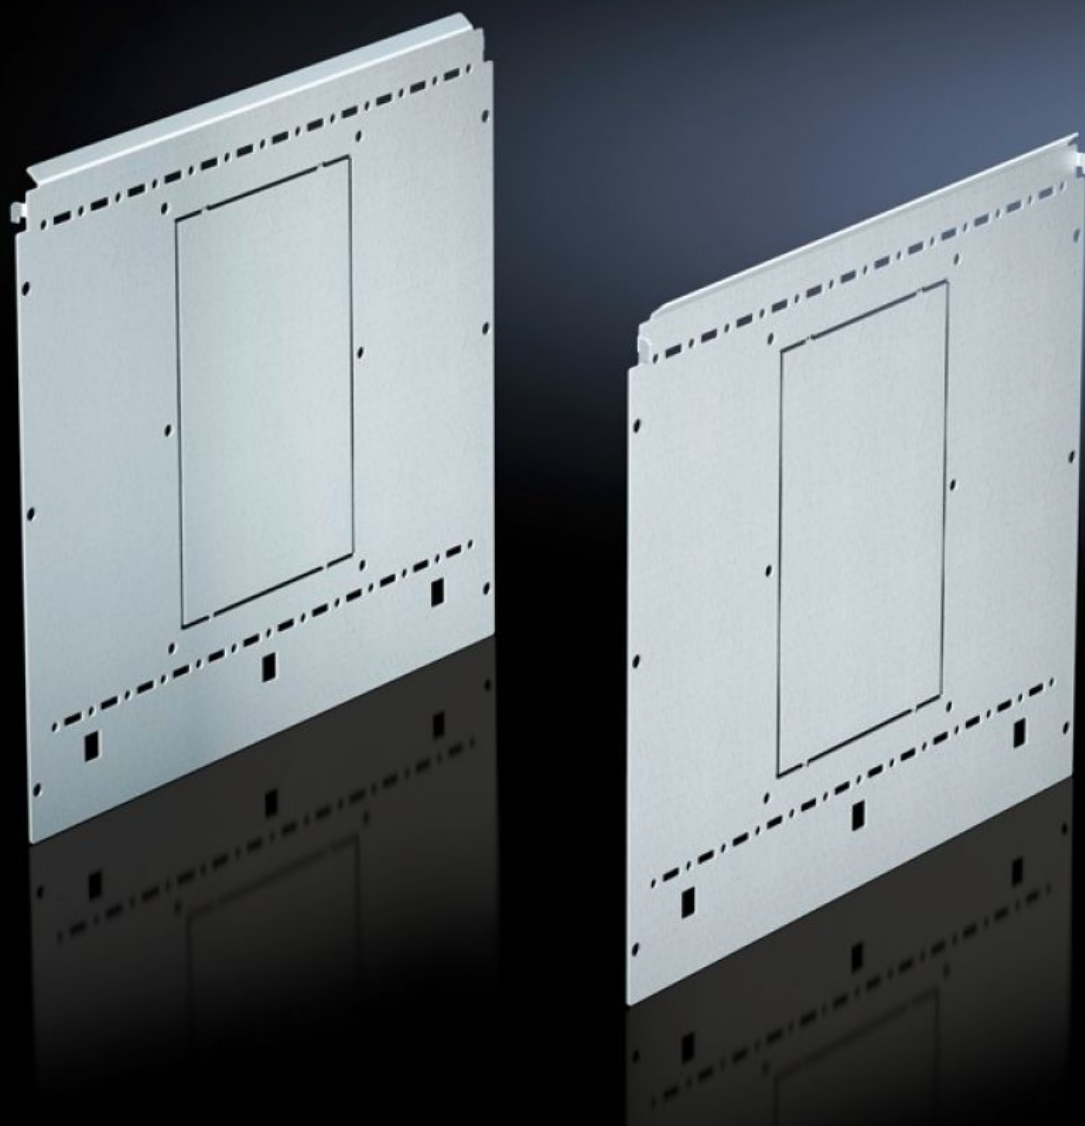

Rittal – The System.

Faster – better – everywhere.

SV 9673.044

Boční moduly funkčního prostoru

Stát: 7.5.2026 (Zdroj: rittal.com/cz-cs)

ENCLOSURES

POWER DISTRIBUTION

CLIMATE CONTROL

IT INFRASTRUCTURE

SOFTWARE & SERVICES

FRIEDHELM LOH GROUP

SV 9673.044 - Boční moduly funkčního prostoru pro vnitřní členění

Jako boční dělicí stěna pro funkční prostory, k zavěšení do rastru TS profilu.

Funkce

Obj. číslo	SV 9673.044
Popis výrobku	Jako boční dělicí stěna pro funkční prostory, k zavěšení do rastru TS. Připravené na zavěšení montážních úhelníků pro horizontální oddělovací plech funkčního prostoru nebo pro montážní desky. Dvě systémové perforace v rastru TS umožňují používat další příslušenství TS. S bočními moduly pro omezení hloubky funkčního prostoru a s pomocnou konstrukcí z montážních lišt TS 17 x 17 mm je možné vytvořit v oblasti bočnic volný průchozí prostor, např. pro průchod přípojnicového systému.
Materiál	Ocelový plech, 1,5 mm
Povrch	Pozinkovaný
Rozsah dodávky	Včetně upevňovacího materiálu
For compartment depth	400 mm
Rozměry	Výška: 400 mm
Balení	2 ks
Netto hmotnost	3,1 kg
Číslo celní sazby	73269098
ETIM 9	EC002525
ECLASS 8.0	27400613

Funkce

Popis výrobku

Boční moduly pro funkční členění