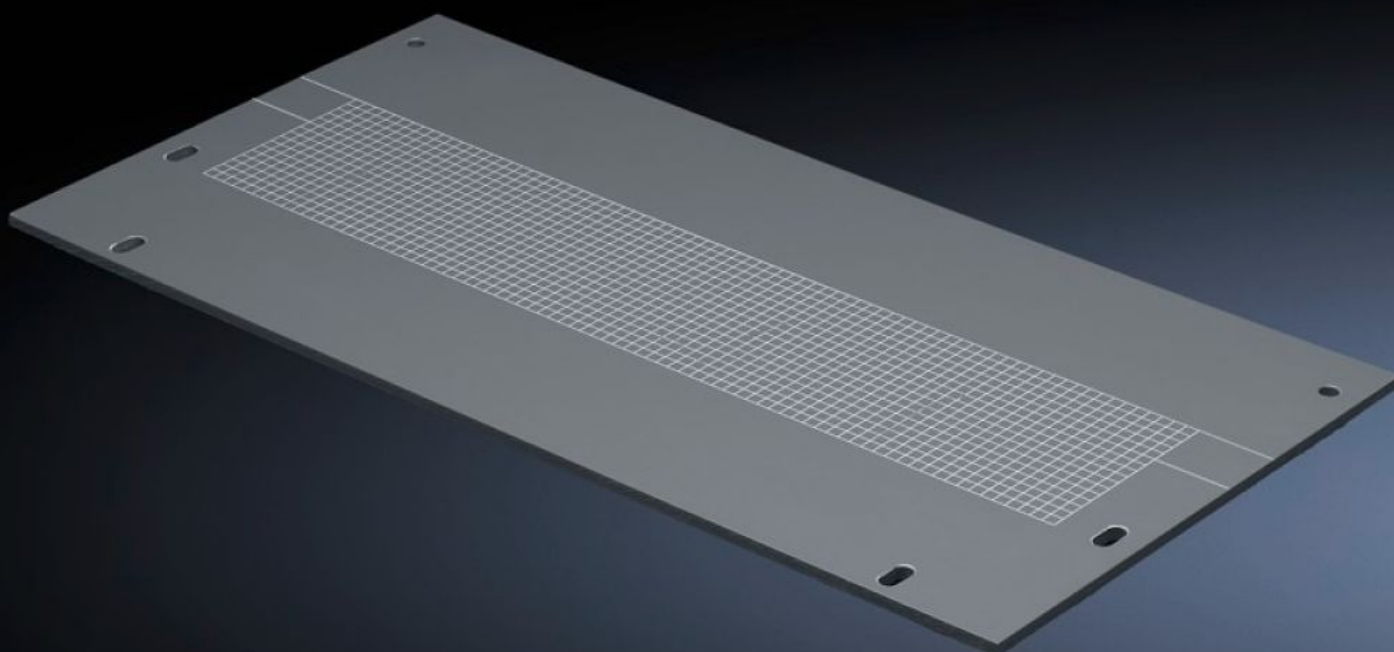

Rittal – The System.

Faster – better – everywhere.

SV 9673.508 Přírubová deska

Stát: 6.4.2026 (Zdroj: rittal.com/cz-cs)

ENCLOSURES

POWER DISTRIBUTION

CLIMATE CONTROL

IT INFRASTRUCTURE

SOFTWARE & SERVICES

FRIEDHELM LOH GROUP

SV 9673.508 - Přírubová deska s oddělovacími plechy funkčních prostorů s průchodem

K zakrytí průchodky.

Funkce

Obj. číslo	SV 9673.508
Popis výrobku	K zakrytí průchodu.
Materiál	ABS PMMA
Rozměry	Šířka: 650 mm Výška: 223,5 mm
Vhodné pro	Šířka: = 800 mm
Balení	4 ks
Netto hmotnost	2,576 kg
Číslo celní sazby	73079100
ETIM 9	EC002525
ECLASS 8.0	27400613
Popis výrobku	Příruba pro odděl. plech