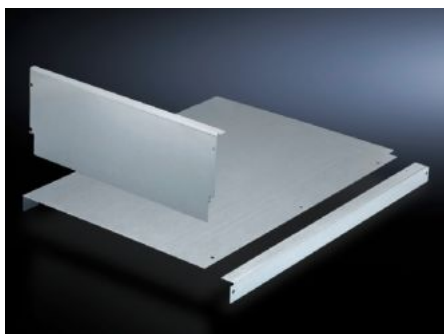

IT INFRASTRUCTURE

SOFTWARE & SERVICES

FRIEDHELM LOH GROUP

SV 9674.362 - Kryty na ochranu před nebezpečným dotykem pro pole lištových pojistkových odpínačů (kabelový prostor)

Odděluje v kabelovém prostoru hlavní přípojnicí a umožňuje tak bezpečné připojení kabelů a vodičů.

Funkce

| | |
|-------------------|--|
| Obj. číslo | SV 9674.362 |
| Provedení | pro hlavní přípojnicový systém v prostoru střechy |
| Popis výrobku | Kryt na ochranu před nebezpečným dotykem odděluje v kabelovém prostoru hlavní přípojnicí a umožňuje tak bezpečné připojení kabelů a vodičů. Vhodné pro přípojnicové systémy Maxi-PLS a Flat-PLS. |
| Materiál | Ocelový plech, 1,5 mm, pozinkovaný |
| Rozsah dodávky | Včetně upevňovacího materiálu |
| Vhodné pro | Šířka: = 1.000 mm Hloubka: = 600 mm |
| Balení | 1 ks |
| Netto hmotnost | 3,705 kg |
| Brutto hmotnost | 3,905 kg |
| Číslo celní sazby | 73269098 |
| ETIM 9 | EC001900 |
| ECLASS 8.0 | 27400613 |

Funkce

Popis výrobku

Kryt před dotykem, ŠxH 1000x600mm