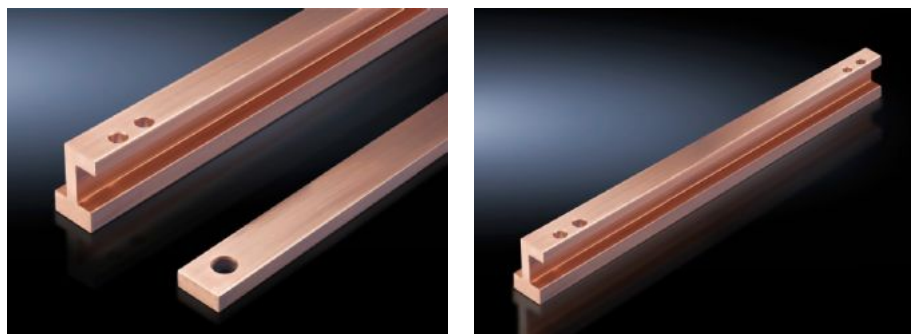

IT INFRASTRUCTURE

SOFTWARE & SERVICES

FRIEDHELM LOH GROUP

SV 9675.230 - Podružná přípojnice PLS 1600

Funkce

Obj. č.	SV 9675.230
Provedení	Pro systém podružných přípojnic za funkčním prostorem
Popis výrobku	Připravené pro připojení propojovacích sad tvaru T.
Materiál	E-Cu
Délka	1 350 mm
Vhodné pro	Výška: = 2.000 mm
Balení	1 ks
Netto hmotnost	10.82
Brutto hmotnost	10.89
Podíl mědi (kg / ks)	10.84
Číslo celní sazby	74071000
EAN	4028177575974
ETIM 9	EC000001
ECLASS 8.0	27370303