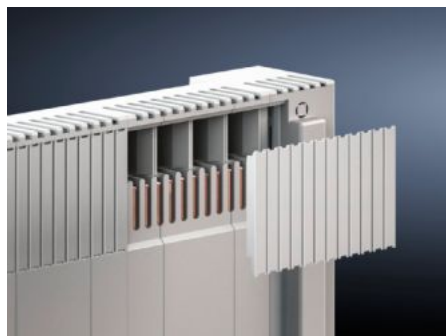

IT INFRASTRUCTURE

SOFTWARE & SERVICES

FRIEDHELM LOH GROUP

SV 9677.650 - Záslepky pro kryty proti nebezpečnému dotyku

Pro čelní zakrytí otvorů pro kontakty v krycím profilu.

Funkce

Obj. číslo	SV 9677.650
Popis výrobku	Pro čelní zakrytí otvorů pro kontakty v krycím profilu.
Materiál	Polyamid Chování při požáru dle UL 94-V0
Barva	RAL 7035
Vhodné pro obj. č.	9677.550 9677.560 9677.570 9677.580
Rozměry	Šířka: 100 mm Výška: 67 mm
Balení	3 ks
Netto hmotnost	0,045 kg
Brutto hmotnost	0,056 kg
Číslo celní sazby	39191019
ETIM 9	EC000771
ECLASS 8.0	27142413
Popis výrobku	SV COVER STRIPS, PU=2