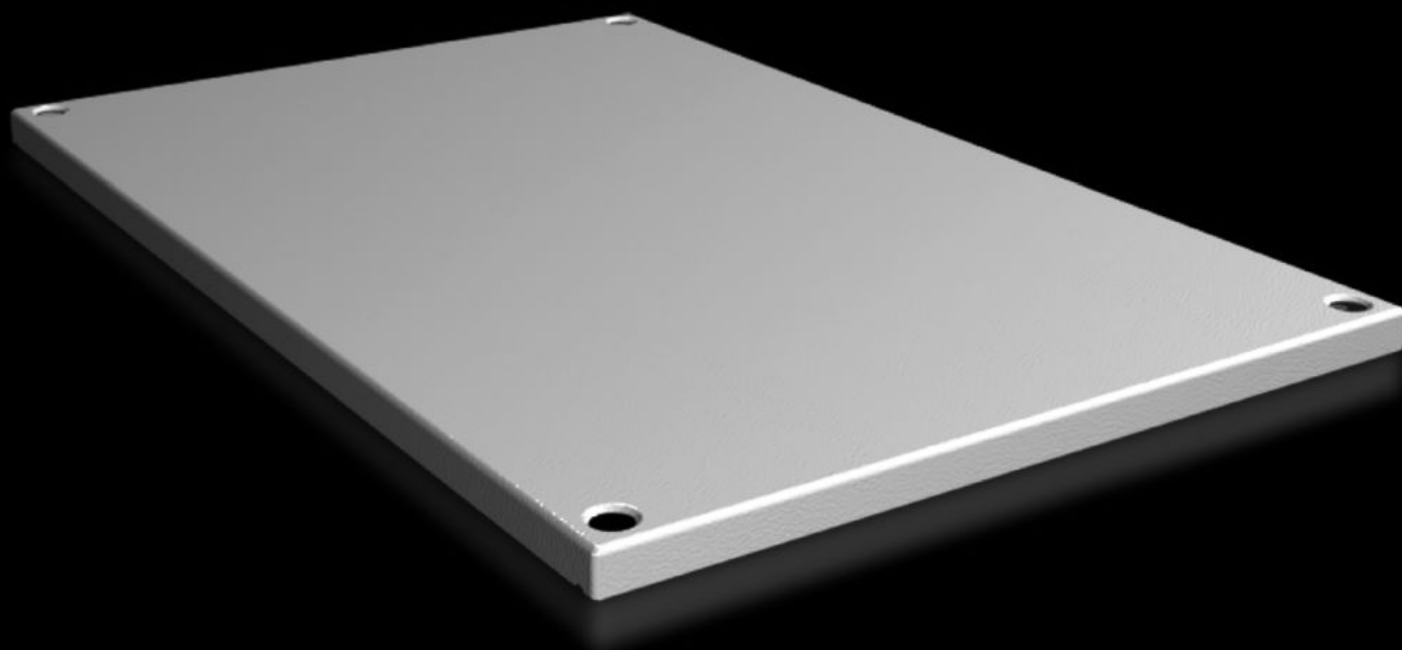

Rittal – The System.

Faster – better – everywhere.

SV 9681.646

Střešní plech IP 55, uzavřený

Stát: 2.6.2026 (Zdroj: rittal.com/cz-cs)

ENCLOSURES

POWER DISTRIBUTION

CLIMATE CONTROL

IT INFRASTRUCTURE

SOFTWARE & SERVICES

FRIEDHELM LOH GROUP

SV 9681.646 - Střešní plech IP 55, uzavřený pro VX, VX IT

Pro rozváděče bez střešního plechu a také jako záměna za sériově dodávané střešní plechy u ostatních skříní.

Funkce

Obj. číslo	SV 9681.646
Popis výrobku	Pro rozváděče bez střešního plechu a také jako záměna za sériově dodávané střešní plechy.
Materiál	Ocelový plech, 1,5 mm
Povrch	Strukturovaná prášková barva
Barva	RAL 7035
Rozsah dodávky	Včetně upevňovacího materiálu
Vhodné pro	Šířka: = 400 mm Hloubka: = 600 mm
Balení	1 ks
Netto hmotnost	3,52 kg
Brutto hmotnost	3,72 kg
Číslo celní sazby	94039910
ETIM 9	EC000744
ECLASS 8.0	27182405
Popis výrobku	VX Střešní plech, ŠxH 400x600 mm, IP 55