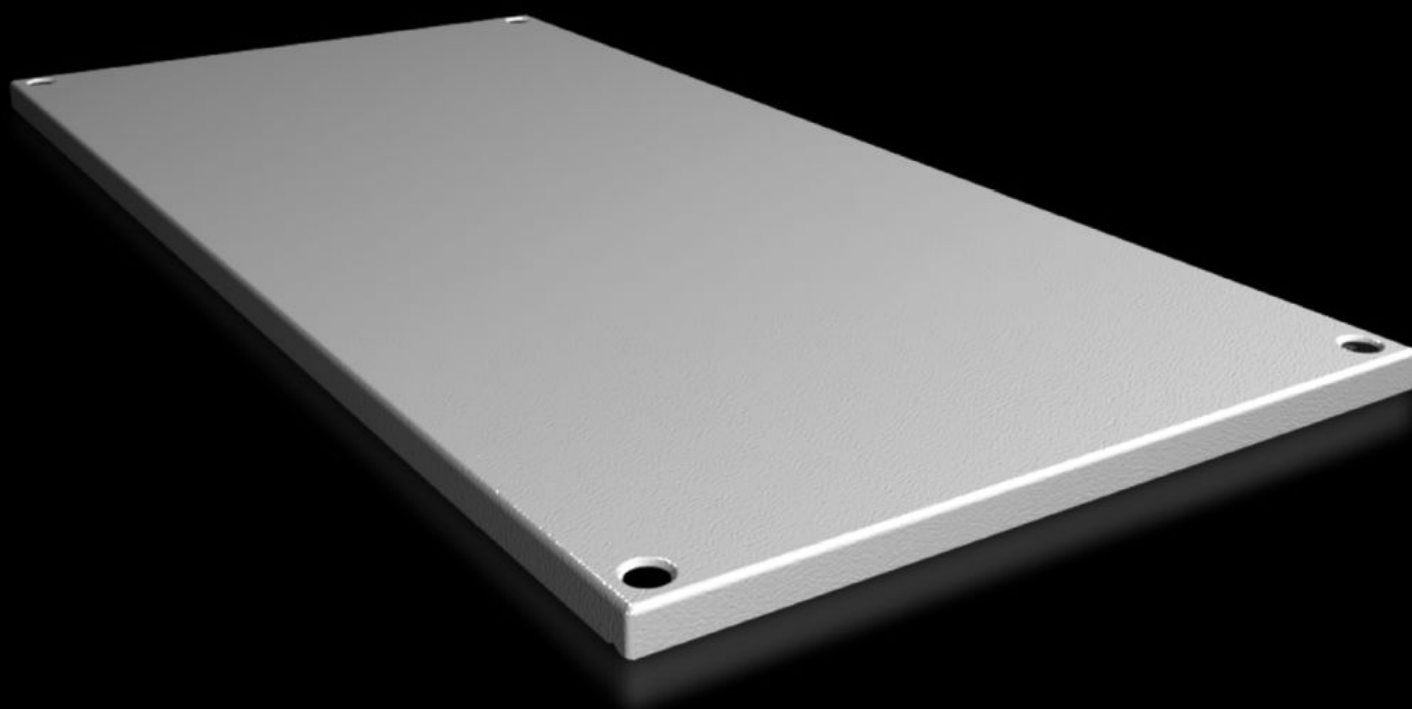

Rittal – The System.

Faster – better – everywhere.

SV 9681.648

Střešní plech IP 55, uzavřený

Stát: 13.5.2026 (Zdroj: rittal.com/cz-cs)

ENCLOSURES

POWER DISTRIBUTION

CLIMATE CONTROL

IT INFRASTRUCTURE

SOFTWARE & SERVICES

FRIEDHELM LOH GROUP

SV 9681.648 - Střešní plech IP 55, uzavřený pro VX, VX IT

Pro rozváděče bez střešního plechu a také jako záměna za sériově dodávané střešní plechy u ostatních skříní.

Funkce

Obj. číslo	SV 9681.648
Popis výrobku	Pro rozváděče bez střešního plechu a také jako záměna za sériově dodávané střešní plechy.
Materiál	Ocelový plech, 1,5 mm
Povrch	Strukturovaná prášková barva
Barva	RAL 7035
Rozsah dodávky	Včetně upevňovacího materiálu
Vhodné pro	Šířka: = 400 mm Hloubka: = 800 mm
Balení	1 ks
Netto hmotnost	3,6 kg
Brutto hmotnost	4,9 kg
Číslo celní sazby	94039910
ETIM 9	EC000744
ECLASS 8.0	27182405
Popis výrobku	VX Střešní plech, ŠxH 400x800 mm, IP 55