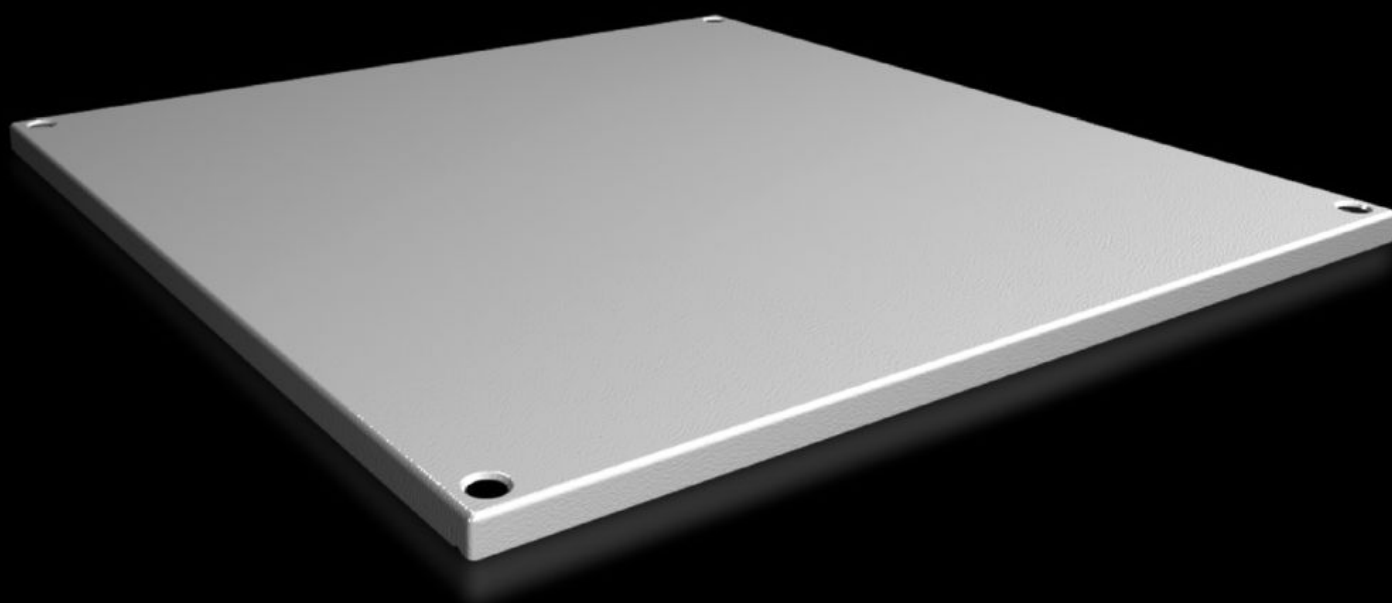

Rittal – The System.

Faster – better – everywhere.

SV 9681.666

Střešní plech IP 55, uzavřený

Stát: 13.5.2026 (Zdroj: rittal.com/cz-cs)

ENCLOSURES

POWER DISTRIBUTION

CLIMATE CONTROL

IT INFRASTRUCTURE

SOFTWARE & SERVICES

FRIEDHELM LOH GROUP