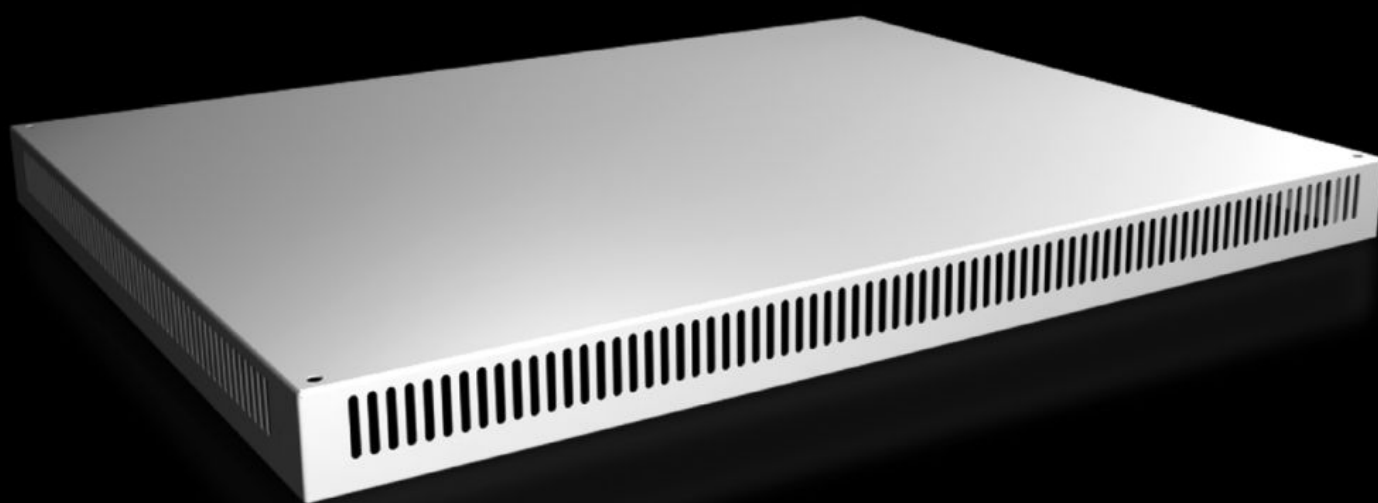

Rittal – The System.

Faster – better – everywhere.

SV 9681.808

Střešní plech IP 2X ventilačními otvory

Stát: 2.6.2026 (Zdroj: rittal.com/cz-cs)

ENCLOSURES

POWER DISTRIBUTION

CLIMATE CONTROL

IT INFRASTRUCTURE

SOFTWARE & SERVICES

FRIEDHELM LOH GROUP

SV 9681.808 - Střešní plech IP 2X ventilačními otvory pro VX, VX IT

Pro rozváděče bez střešního plechu a také jako záměna za sériově dodávané střešní plechy u ostatních skříní.

Funkce

Obj. číslo	SV 9681.808
Popis výrobku	Pro rozváděče bez střešního plechu a také jako záměna za sériově dodávané střešní plechy.
Materiál	Ocelový plech, 1,5 mm
Povrch	Strukturovaná prášková barva
Barva	RAL 7035
Rozsah dodávky	Včetně upevňovacího materiálu
Build-up height	72 mm
Vhodné pro	Šířka: = 1.000 mm Hloubka: = 800 mm
Balení	1 ks
Netto hmotnost	12,72 kg
Brutto hmotnost	13,52 kg
Číslo celní sazby	94039910
ETIM 9	EC000744
ECLASS 8.0	27182405
Popis výrobku	VX Střešní plech, ŠxH 1000x800 mm, IP 2X, s ventilačními otvory, konstrukční výška 72mm